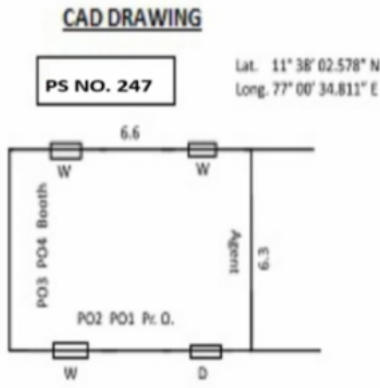

வாக்காளர் பதிவு அலுவலரின்
கையொப்பம்

Nazri Naksha

Google Map View

Polling Station Building Front View

Polling Station Front View

Cad View

Key MAP View

| | | | | | |
|--|------------|---|------------|--|------------|
| 1 பெயர் : தங்கம் ப கணவர் பெயர் : பசுபதி வீட்டு எண் : 1/2 வயது : 36 பாலினம் : பெண் Photo is available | XTU2404556 | 2 பெயர் : சாமியண்ணன் - தந்தையின் பெயர் : லட்சுமி - வீட்டு எண் : 2-1 வயது : 74 பாலினம் : ஆண் Photo is available | XTU0340604 | 3 பெயர் : செல்வராஜ் - தந்தையின் பெயர் : சாமியப்பன் - வீட்டு எண் : 2-1 வயது : 54 பாலினம் : ஆண் Photo is available | KLS1685643 |
| 4 பெயர் : செல்வி - கணவர் பெயர் : செல்வராசு - வீட்டு எண் : 2-1 வயது : 49 பாலினம் : பெண் Photo is available | KLS1680941 | 5 பெயர் : மோகனா தந்தையின் பெயர் : பிரபு பிரபு வீட்டு எண் : 2/01 வயது : 27 பாலினம் : பெண் Photo is available | ROS0921734 | 6 பெயர் : பிரபு தந்தையின் பெயர் : செல்வராஜ் வீட்டு எண் : 2-1 வயது : 24 பாலினம் : ஆண் Photo is available | XTU2263408 |
| 7 பெயர் : பசுபதி தந்தையின் பெயர் : செல்வராஜ் வீட்டு எண் : 2-1 வயது : 22 பாலினம் : ஆண் Photo is available | XTU2263432 | 8 பெயர் : பழனிசாமி - தந்தையின் பெயர் : லட்சுமணக்கவுண்டர் - வீட்டு எண் : 2-1b வயது : 56 பாலினம் : ஆண் Photo is available | XTU0340612 | 9 பெயர் : சரோஜா - கணவர் பெயர் : பழனிசாமி - வீட்டு எண் : 2-1b வயது : 51 பாலினம் : பெண் Photo is available | XTU0340620 |
| 10 பெயர் : மாணிக்கம் - தந்தையின் பெயர் : பழனிசாமி - வீட்டு எண் : 2-1பி வயது : 30 பாலினம் : ஆண் Photo is available | XTU1081884 | 11 பெயர் : பவித்ரா கணவர் பெயர் : முருகேசன் வீட்டு எண் : 2/1பீ வயது : 29 பாலினம் : பெண் Photo is available | XTU2487379 | 12 பெயர் : முருகேசன் - தந்தையின் பெயர் : பழனிச்சாமி - வீட்டு எண் : 2-1-B வயது : 33 பாலினம் : ஆண் Photo is available | XTU1081983 |
| 13 பெயர் : பெருமாயி - கணவர் பெயர் : வடிவேல் - வீட்டு எண் : 2-1D வயது : 45 பாலினம் : பெண் Photo is available | XTU0072710 | 14 பெயர் : அலமேலு - கணவர் பெயர் : கணேசன் - வீட்டு எண் : 2-1f வயது : 70 பாலினம் : பெண் Photo is available | XTU0340638 | 15 பெயர் : தேவகி - கணவர் பெயர் : செல்வம் - வீட்டு எண் : 2-2a வயது : 51 பாலினம் : பெண் Photo is available | XTU0340646 |
| 16 பெயர் : சக்திவேல் - தந்தையின் பெயர் : செல்வம் - வீட்டு எண் : 2-2A வயது : 36 பாலினம் : ஆண் Photo is available | XTU1081918 | 17 பெயர் : பழனிசாமி - தந்தையின் பெயர் : கணேசன் - வீட்டு எண் : 2-2c வயது : 30 பாலினம் : ஆண் Photo is available | XTU0867218 | 18 பெயர் : கந்தசாமி - தந்தையின் பெயர் : சம்பு - வீட்டு எண் : 2-3 வயது : 73 பாலினம் : ஆண் Photo is available | XTU0553826 |
| 19 பெயர் : சம்பு கணவர் பெயர் : கந்தசாமி வீட்டு எண் : 2/3 வயது : 68 பாலினம் : பெண் Photo is available | XTU2109643 | 20 பெயர் : குமார் தந்தையின் பெயர் : கந்தசாமி வீட்டு எண் : 2/3 வயது : 43 பாலினம் : ஆண் Photo is available | XTU2109635 | 21 பெயர் : தங்கராஜ் - தந்தையின் பெயர் : லட்சுமணக்கவுண்டர் - வீட்டு எண் : 2-3a வயது : 62 பாலினம் : ஆண் Photo is available | XTU0340687 |
| 22 பெயர் : குருவாயி - கணவர் பெயர் : தங்கராஜ் - வீட்டு எண் : 2-3a வயது : 52 பாலினம் : பெண் Photo is available | XTU0340679 | 23 பெயர் : செல்வராஜ் தந்தையின் பெயர் : தங்கராஜ் வீட்டு எண் : 2/3ஏ வயது : 30 பாலினம் : ஆண் Photo is available | XTU2229060 | 24 பெயர் : ராஜலட்சுமி கணவர் பெயர் : ஏழுமலை வீட்டு எண் : 2/3ஏ வயது : 30 பாலினம் : பெண் Photo is available | XTU2229052 |
| 25 பெயர் : குழந்தைவேல் தந்தையின் பெயர் : வடிவேல் வீட்டு எண் : 2/5 வயது : 26 பாலினம் : ஆண் Photo is available | XTU1163435 | 26 பெயர் : சிவக்குமார் தந்தையின் பெயர் : வடிவேல் வீட்டு எண் : 2/5 வயது : 24 பாலினம் : ஆண் Photo is available | XTU2105567 | 27 பெயர் : விஸ்வநாதன் - தந்தையின் பெயர் : முனுசாமி - வீட்டு எண் : 2-8 வயது : 27 பாலினம் : ஆண் Photo is available | XTU1111517 |
| 28 பெயர் : வடிவேல் - தந்தையின் பெயர் : அம்மாசி - வீட்டு எண் : 2-10 வயது : 49 பாலினம் : ஆண் Photo is available | XTU0072702 | 29 பெயர் : தினேஷ் - தந்தையின் பெயர் : பழனிசாமி - வீட்டு எண் : 2-10 வயது : 27 பாலினம் : ஆண் Photo is available | XTU1111533 | 30 பெயர் : சிவராஜ் தந்தையின் பெயர் : வடிவேல் வீட்டு எண் : 2/10 வயது : 24 பாலினம் : ஆண் Photo is available | XTU2100246 |