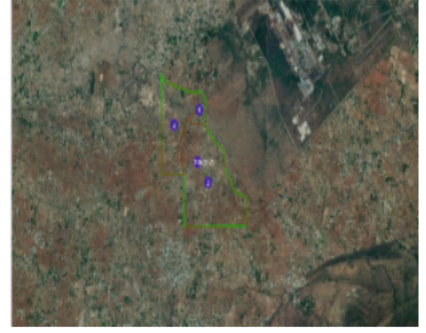

Google Map View