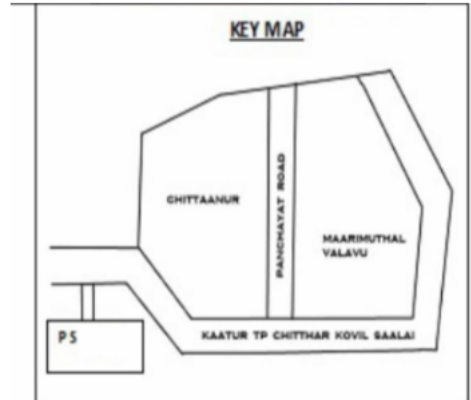

வாக்காளர் பதிவு அலுவலரின்
கையொப்பம்

Nazri Naksha

Google Map View

Polling Station Building Front View

Polling Station Front View

Cad View

Key MAP View

| | | | | | |
|--|------------|---|------------|--|------------|
| 1 பெயர் : தங்கம் ப கணவர் பெயர் : பசுபதி வீட்டு எண் : 1/2 வயது : 36 பாலினம் : பெண் Photo is available | XTU2404556 | 2 பெயர் : சாமியண்ணன் - தந்தையின் பெயர் : லட்சுமி - வீட்டு எண் : 2-1 வயது : 74 பாலினம் : ஆண் Photo is available | XTU0340604 | 3 பெயர் : செல்வராஜ் - தந்தையின் பெயர் : சாமியப்பன் - வீட்டு எண் : 2-1 வயது : 54 பாலினம் : ஆண் Photo is available | KLS1685643 |
| 4 பெயர் : செல்வி - கணவர் பெயர் : செல்வராசு - வீட்டு எண் : 2-1 வயது : 49 பாலினம் : பெண் Photo is available | KLS1680941 | 5 பெயர் : மோகனா தந்தையின் பெயர் : பிரபு பிரபு வீட்டு எண் : 2/01 வயது : 27 பாலினம் : பெண் Photo is available | ROS0921734 | 6 பெயர் : பிரபு தந்தையின் பெயர் : செல்வராஜ் வீட்டு எண் : 2-1 வயது : 24 பாலினம் : ஆண் Photo is available | XTU2263408 |
| 7 பெயர் : பசுபதி தந்தையின் பெயர் : செல்வராஜ் வீட்டு எண் : 2-1 வயது : 22 பாலினம் : ஆண் Photo is available | XTU2263432 | 8 பெயர் : பழனிசாமி - தந்தையின் பெயர் : லட்சுமணக்கவுண்டர் - வீட்டு எண் : 2-1b வயது : 56 பாலினம் : ஆண் Photo is available | XTU0340612 | 9 பெயர் : சரோஜா - கணவர் பெயர் : பழனிசாமி - வீட்டு எண் : 2-1b வயது : 51 பாலினம் : பெண் Photo is available | XTU0340620 |
| 10 பெயர் : மாணிக்கம் - தந்தையின் பெயர் : பழனிசாமி - வீட்டு எண் : 2-1பி வயது : 30 பாலினம் : ஆண் Photo is available | XTU1081884 | 11 பெயர் : பவித்ரா கணவர் பெயர் : முருகேசன் வீட்டு எண் : 2/1பீ வயது : 29 பாலினம் : பெண் Photo is available | XTU2487379 | 12 பெயர் : முருகேசன் - தந்தையின் பெயர் : பழனிச்சாமி - வீட்டு எண் : 2-1-B வயது : 33 பாலினம் : ஆண் Photo is available | XTU1081983 |
| 13 பெயர் : பெருமாயி - கணவர் பெயர் : வடிவேல் - வீட்டு எண் : 2-1D வயது : 45 பாலினம் : பெண் Photo is available | XTU0072710 | 14 பெயர் : அலமேலு - கணவர் பெயர் : கணேசன் - வீட்டு எண் : 2-1f வயது : 70 பாலினம் : பெண் Photo is available | XTU0340638 | 15 பெயர் : தேவகி - கணவர் பெயர் : செல்வம் - வீட்டு எண் : 2-2a வயது : 51 பாலினம் : பெண் Photo is available | XTU0340646 |
| 16 பெயர் : சக்திவேல் - தந்தையின் பெயர் : செல்வம் - வீட்டு எண் : 2-2A வயது : 36 பாலினம் : ஆண் Photo is available | XTU1081918 | 17 பெயர் : பழனிசாமி - தந்தையின் பெயர் : கணேசன் - வீட்டு எண் : 2-2c வயது : 30 பாலினம் : ஆண் Photo is available | XTU0867218 | 18 பெயர் : கந்தசாமி - தந்தையின் பெயர் : சம்பு - வீட்டு எண் : 2-3 வயது : 73 பாலினம் : ஆண் Photo is available | XTU0553826 |
| 19 பெயர் : சம்பு கணவர் பெயர் : கந்தசாமி வீட்டு எண் : 2/3 வயது : 68 பாலினம் : பெண் Photo is available | XTU2109643 | 20 பெயர் : குமார் தந்தையின் பெயர் : கந்தசாமி வீட்டு எண் : 2/3 வயது : 43 பாலினம் : ஆண் Photo is available | XTU2109635 | 21 பெயர் : தங்கராஜ் - தந்தையின் பெயர் : லட்சுமணக்கவுண்டர் - வீட்டு எண் : 2-3a வயது : 62 பாலினம் : ஆண் Photo is available | XTU0340687 |
| 22 பெயர் : குருவாயி - கணவர் பெயர் : தங்கராஜ் - வீட்டு எண் : 2-3a வயது : 52 பாலினம் : பெண் Photo is available | XTU0340679 | 23 பெயர் : செல்வராஜ் தந்தையின் பெயர் : தங்கராஜ் வீட்டு எண் : 2/3ஏ வயது : 30 பாலினம் : ஆண் Photo is available | XTU2229060 | 24 பெயர் : ராஜலட்சுமி கணவர் பெயர் : ஏழுமலை வீட்டு எண் : 2/3ஏ வயது : 30 பாலினம் : பெண் Photo is available | XTU2229052 |
| 25 பெயர் : குழந்தைவேல் தந்தையின் பெயர் : வடிவேல் வீட்டு எண் : 2/5 வயது : 26 பாலினம் : ஆண் Photo is available | XTU1163435 | 26 பெயர் : சிவக்குமார் தந்தையின் பெயர் : வடிவேல் வீட்டு எண் : 2/5 வயது : 24 பாலினம் : ஆண் Photo is available | XTU2105567 | 27 பெயர் : விஸ்வநாதன் - தந்தையின் பெயர் : முனுசாமி - வீட்டு எண் : 2-8 வயது : 27 பாலினம் : ஆண் Photo is available | XTU1111517 |
| 28 பெயர் : வடிவேல் - தந்தையின் பெயர் : அம்மாசி - வீட்டு எண் : 2-10 வயது : 49 பாலினம் : ஆண் Photo is available | XTU0072702 | 29 பெயர் : தினேஷ் - தந்தையின் பெயர் : பழனிசாமி - வீட்டு எண் : 2-10 வயது : 27 பாலினம் : ஆண் Photo is available | XTU1111533 | 30 பெயர் : சிவராஜ் தந்தையின் பெயர் : வடிவேல் வீட்டு எண் : 2/10 வயது : 24 பாலினம் : ஆண் Photo is available | XTU2100246 |