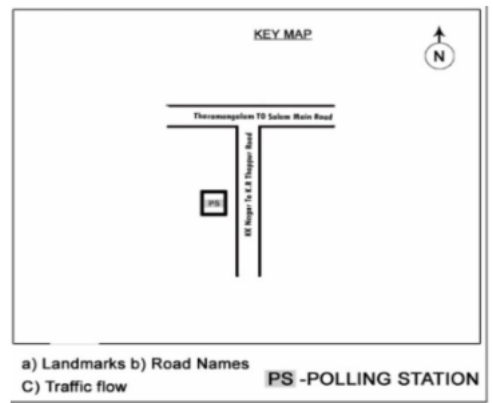

Google Map View

Polling Station Building Front View

Polling Station Front View

Cad View

Key MAP View

1 பெயர் : அய்யனார் - தாயின் பெயர் : சிவந்தியம்மாள் - வீட்டு எண் : 1-8 வயது : 46 பாலினம் : ஆண் Photo is available	KLS1010263	2 பெயர் : பிரவீனா - கணவர் பெயர் : தியாகராஜன் - வீட்டு எண் : 1-16 வயது : 41 பாலினம் : பெண் Photo is available	XTU0867051	3 பெயர் : தாமரை கண்ணன் சுப்பிரமணி தந்தையின் பெயர் : சுப்பிரமணி வீட்டு எண் : 1/188 வயது : 21 பாலினம் : ஆண் Photo is available	XTU2424075
4 பெயர் : சின்னதுரை - தந்தையின் பெயர் : பொன்னுசாமி - வீட்டு எண் : 2-1B வயது : 38 பாலினம் : ஆண் Photo is available	XTU0911412	5 பெயர் : கார்த்திகேயன் - தந்தையின் பெயர் : கந்தசாமி - வீட்டு எண் : 2-4 வயது : 28 பாலினம் : ஆண் Photo is available	XTU0967588	6 பெயர் : வெண்ணிலா - கணவர் பெயர் : ராஜா - வீட்டு எண் : 2-11 வயது : 31 பாலினம் : பெண் Photo is available	XTU0808147
7 பெயர் : காந்தா - கணவர் பெயர் : தங்கராசு - வீட்டு எண் : 2-29 வயது : 45 பாலினம் : பெண் Photo is available	XTU0435057	8 பெயர் : விக்னேஷ் - தந்தையின் பெயர் : ராஜா - வீட்டு எண் : 2-55 வயது : 33 பாலினம் : ஆண் Photo is available	XTU0553693	9 பெயர் : தனபால் - தந்தையின் பெயர் : வைரமணி - வீட்டு எண் : 2-60 வயது : 32 பாலினம் : ஆண் Photo is available	XTU0755157
10 பெயர் : ஜானகி - கணவர் பெயர் : ராஜேந்திரன் - வீட்டு எண் : 2-85 வயது : 46 பாலினம் : பெண் Photo is available	XTU0435040	11 பெயர் : ரவி - தந்தையின் பெயர் : பிரபாகரன் - வீட்டு எண் : 2-110A வயது : 33 பாலினம் : ஆண் Photo is available	XTU0755397	12 பெயர் : செல்வகுமார் - தந்தையின் பெயர் : பிரபாகரன் - வீட்டு எண் : 2-110A வயது : 31 பாலினம் : ஆண் Photo is available	XTU0755389
13 பெயர் : பூபாலன் - தந்தையின் பெயர் : வைரமணி - வீட்டு எண் : 3-70A வயது : 29 பாலினம் : ஆண் Photo is available	XTU0867093	14 பெயர் : சமதி சரேஷ் தந்தையின் பெயர் : பழனிசாமி வீட்டு எண் : 3/94-1 வயது : 44 பாலினம் : பெண் Photo is available	XTU2432342	15 பெயர் : பழனிசாமி - தாயின் பெயர் : தங்கம்மாள் - வீட்டு எண் : 6-1 வயது : 64 பாலினம் : ஆண் Photo is available	KLS1639822
16 பெயர் : லட்சுமி - கணவர் பெயர் : பழனிசாமி - வீட்டு எண் : 6-1 வயது : 59 பாலினம் : பெண் Photo is available	KLS1659440	17 பெயர் : ஜோதிவேல் - தந்தையின் பெயர் : பழனிசாமி - வீட்டு எண் : 6-1 வயது : 39 பாலினம் : ஆண் Photo is available	XTU0755363	18 பெயர் : செங்கோட்டையன் - தந்தையின் பெயர் : கந்தசாமி - வீட்டு எண் : 6-2 வயது : 46 பாலினம் : ஆண் Photo is available	XTU0867283
19 பெயர் : முனியப்பன் - தந்தையின் பெயர் : கந்தசாமி - வீட்டு எண் : 6-2 வயது : 32 பாலினம் : ஆண் Photo is available	XTU0808071	20 பெயர் : கந்தசாமி - தந்தையின் பெயர் : வெங்கடாசலம் - வீட்டு எண் : 6-2-1 வயது : 75 பாலினம் : ஆண் Photo is available	XTU1030253	21 பெயர் : செல்லம்மாள் - கணவர் பெயர் : கந்தசாமி - வீட்டு எண் : 6-2-1 வயது : 70 பாலினம் : பெண் Photo is available	XTU1030261
22 பெயர் : கோவிந்தராஜா - தந்தையின் பெயர் : கந்தசாமி - வீட்டு எண் : 6-2-1 வயது : 32 பாலினம் : ஆண் Photo is available	XTU1030162	23 பெயர் : பாஸ்கர் வெ தந்தையின் பெயர் : வெங்கடாசலம் மா வீட்டு எண் : 6/5 ஏ வயது : 20 பாலினம் : ஆண் Photo is available	XTU2450021	24 பெயர் : தனுஷ் தந்தையின் பெயர் : வெங்கடாசலம் வீட்டு எண் : 6-5(ஏ) வயது : 22 பாலினம் : ஆண் Photo is available	XTU2268266
25 பெயர் : ஆனந்தாயி - கணவர் பெயர் : மாரிமுத்து - வீட்டு எண் : 6-6 வயது : 71 பாலினம் : பெண் Photo is available	XTU1732460	26 பெயர் : வெங்கடாசலம் - தந்தையின் பெயர் : மாரிமுத்து - வீட்டு எண் : 6-6 வயது : 49 பாலினம் : ஆண் Photo is available	XTU1732478	27 பெயர் : வெண்ணிலா - கணவர் பெயர் : வெங்கடாஜலம் - வீட்டு எண் : 6-6 வயது : 44 பாலினம் : பெண் Photo is available	KLS1690882
28 பெயர் : மாதேஸ் - தந்தையின் பெயர் : கணேசன் - வீட்டு எண் : 6-7 வயது : 43 பாலினம் : ஆண் Photo is available	KLS1691344	29 பெயர் : சின்னம்மாள் - கணவர் பெயர் : கிருஷ்ணன் - வீட்டு எண் : 6-8 வயது : 74 பாலினம் : பெண் Photo is available	KLS1681857	30 பெயர் : சாந்தி - தாயின் பெயர் : உண்ணாமலை - வீட்டு எண் : 6-8 வயது : 56 பாலினம் : பெண் Photo is available	KLS1683598