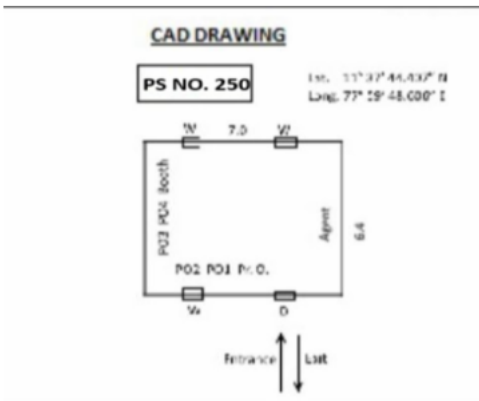

Google Map View

Polling Station Building Front View

Polling Station Front View

Cad View

Key MAP View

1 பெயர் : கவிப்பிரியா - தந்தையின் பெயர்: ராமன் - வீட்டு எண் : 1 வயது : 30 பாலினம் : பெண்	XTU0808626 Photo is available	2 பெயர் : ரமேஷ் குமார் - தந்தையின் பெயர்: சரவணன் - வீட்டு எண் : 1-c வயது : 32 பாலினம் : ஆண்	XTU0808410 Photo is available	3 பெயர் : அசோக்குமார் - தந்தையின் பெயர்: தங்கராஜி - வீட்டு எண் : 3 வயது : 34 பாலினம் : ஆண்	XTU0755959 Photo is available
4 பெயர் : விஜி - கணவர் பெயர்: ரமேஷ் - வீட்டு எண் : 3 வயது : 34 பாலினம் : பெண்	XTU0756072 Photo is available	5 பெயர் : மணிமேகலா - தந்தையின் பெயர்: சிங்காரவேல் - வீட்டு எண் : 3 வயது : 32 பாலினம் : பெண்	XTU0756494 Photo is available	6 பெயர் : மணிகண்டன் - தந்தையின் பெயர்: சிங்காரவேல் - வீட்டு எண் : 3 வயது : 31 பாலினம் : ஆண்	XTU0756502 Photo is available
7 பெயர் : புனிதா - தந்தையின் பெயர்: சுப்பிரமணி - வீட்டு எண் : 3 வயது : 30 பாலினம் : பெண்	XTU0756239 Photo is available	8 பெயர் : சன்மதி - தந்தையின் பெயர்: முருகேசன் - வீட்டு எண் : 3 வயது : 30 பாலினம் : பெண்	XTU0756023 Photo is available	9 பெயர் : ஜானகி - கணவர் பெயர்: சரவணன் - வீட்டு எண் : 3-1 வயது : 50 பாலினம் : பெண்	XTU1762236 Photo is available
10 பெயர் : கார்த்திகேயன் தந்தையின் பெயர்: கந்தசாமி வீட்டு எண் : 3/1 வயது : 23 பாலினம் : ஆண்	XTU2165538 Photo is available	S 11 பெயர் : ஜிவிதிரியா தந்தையின் பெயர்: சித்தன் வீட்டு எண் : 3-1 வயது : 19 பாலினம் : பெண்	XTU2443323 Photo is available	12 பெயர் : நவீன் தந்தையின் பெயர்: சரவணன் வீட்டு எண் : 3/1-எ வயது : 23 பாலினம் : ஆண்	XTU2194678 Photo is available
13 பெயர் : திவ்யா பிரியா கணவர் பெயர்: இராஜாகோபால் வீட்டு எண் : 3/2-ஏ வயது : 27 பாலினம் : பெண்	XTU2083871 Photo is available	14 பெயர் : கோபால் - தந்தையின் பெயர்: பெருமாள் - வீட்டு எண் : 3/2ஏ-236 வயது : 50 பாலினம் : ஆண்	XTU1762160 Photo is available	15 பெயர் : மைதிலி - கணவர் பெயர்: கோபால் - வீட்டு எண் : 3/2ஏ-236 வயது : 43 பாலினம் : பெண்	XTU0341594 Photo is available
16 பெயர் : சாந்தி - கணவர் பெயர்: செல்வம் - வீட்டு எண் : 3-3B வயது : 51 பாலினம் : பெண்	XTU1762244 Photo is available	17 பெயர் : ஜீவானந்தம் - தந்தையின் பெயர்: செல்வம் - வீட்டு எண் : 3-3B வயது : 35 பாலினம் : ஆண்	XTU0653139 Photo is available	18 பெயர் : செல்லம்மாள் - கணவர் பெயர்: சந்திரப்பன் - வீட்டு எண் : 3-5 வயது : 61 பாலினம் : பெண்	XTU1762269 Photo is available
19 பெயர் : தினேஷ்குமார் - தந்தையின் பெயர்: சந்திரப்பன் - வீட்டு எண் : 3-5 வயது : 40 பாலினம் : ஆண்	KLS2853935 Photo is available	20 பெயர் : மரியாராணி கணவர் பெயர்: அருள்குமார் வீட்டு எண் : 3-5 வயது : 25 பாலினம் : பெண்	XTU1253038 Photo is available	21 பெயர் : வெங்கடாசலம் - கணவர் பெயர்: முத்துசாமி - வீட்டு எண் : 3-6A வயது : 34 பாலினம் : பெண்	XTU0808501 Photo is available
22 பெயர் : சண்முகம் - தந்தையின் பெயர்: கதிர்வேல் - வீட்டு எண் : 3-9 வயது : 54 பாலினம் : ஆண்	XTU1030451 Photo is available	23 பெயர் : ஜெயமணி - கணவர் பெயர்: சண்முகம் - வீட்டு எண் : 3-9 வயது : 44 பாலினம் : பெண்	XTU1030444 Photo is available	24 பெயர் : நரேஷ் தந்தையின் பெயர்: சண்முகம் வீட்டு எண் : 3/9 வயது : 24 பாலினம் : ஆண்	XTU2165025 Photo is available
25 பெயர் : லோகநாதன் - தந்தையின் பெயர்: பெருமாள் - வீட்டு எண் : 3/10 வயது : 40 பாலினம் : ஆண்	KLS1681527 Photo is available	26 பெயர் : பூந்தேவி - கணவர் பெயர்: லோகநாதன் - வீட்டு எண் : 3/10 வயது : 29 பாலினம் : பெண்	XTU0867622 Photo is available	27 பெயர் : செந்தில் ராஜா - தந்தையின் பெயர்: பெருமாள் - வீட்டு எண் : 3-10E வயது : 42 பாலினம் : ஆண்	XTU0808428 Photo is available
28 பெயர் : பெருமாள் - தந்தையின் பெயர்: ராமகவுண்டர் - வீட்டு எண் : 3/10-இ வயது : 69 பாலினம் : ஆண்	KLS1682715 Photo is available	29 பெயர் : பழனியம்மாள் - கணவர் பெயர்: பெருமாள் - வீட்டு எண் : 3/10-இ வயது : 63 பாலினம் : பெண்	KLS1682897 Photo is available	30 பெயர் : கனகா - கணவர் பெயர்: செந்தில்ராஜா - வீட்டு எண் : 3/10இ வயது : 36 பாலினம் : பெண்	XTU0755819 Photo is available