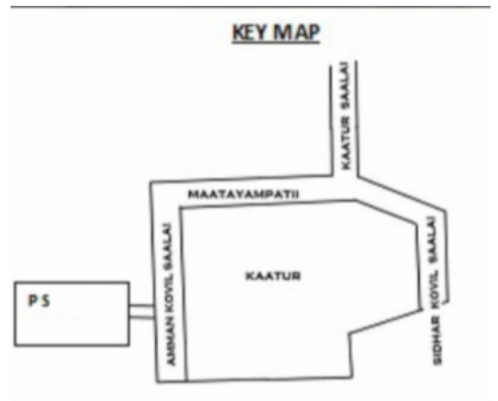

Google Map View

Polling Station Building Front View

Polling Station Front View

Cad View

Key MAP View

1 பெயர் : கவிப்பிரியா - தந்தையின் பெயர்: ராமன் - வீட்டு எண் : 1 வயது : 30 பாலினம் : பெண்	XTU0808626 Photo is available	2 பெயர் : ரமேஷ் குமார் - தந்தையின் பெயர்: சரவணன் - வீட்டு எண் : 1-c வயது : 32 பாலினம் : ஆண்	XTU0808410 Photo is available	3 பெயர் : அசோக்குமார் - தந்தையின் பெயர்: தங்கராஜி - வீட்டு எண் : 3 வயது : 34 பாலினம் : ஆண்	XTU0755959 Photo is available
4 பெயர் : விஜி - கணவர் பெயர்: ரமேஷ் - வீட்டு எண் : 3 வயது : 34 பாலினம் : பெண்	XTU0756072 Photo is available	5 பெயர் : மணிமேகலா - தந்தையின் பெயர்: சிங்காரவேல் - வீட்டு எண் : 3 வயது : 32 பாலினம் : பெண்	XTU0756494 Photo is available	6 பெயர் : மணிகண்டன் - தந்தையின் பெயர்: சிங்காரவேல் - வீட்டு எண் : 3 வயது : 31 பாலினம் : ஆண்	XTU0756502 Photo is available
7 பெயர் : புனிதா - தந்தையின் பெயர்: சுப்பிரமணி - வீட்டு எண் : 3 வயது : 30 பாலினம் : பெண்	XTU0756239 Photo is available	8 பெயர் : சன்மதி - தந்தையின் பெயர்: முருகேசன் - வீட்டு எண் : 3 வயது : 30 பாலினம் : பெண்	XTU0756023 Photo is available	9 பெயர் : ஜானகி - கணவர் பெயர்: சரவணன் - வீட்டு எண் : 3-1 வயது : 50 பாலினம் : பெண்	XTU1762236 Photo is available
10 பெயர் : கார்த்திகேயன் தந்தையின் பெயர்: கந்தசாமி வீட்டு எண் : 3/1 வயது : 23 பாலினம் : ஆண்	XTU2165538 Photo is available	S 11 பெயர் : ஜிவிதிரியா தந்தையின் பெயர்: சித்தன் வீட்டு எண் : 3-1 வயது : 19 பாலினம் : பெண்	XTU2443323 Photo is available	12 பெயர் : நவீன் தந்தையின் பெயர்: சரவணன் வீட்டு எண் : 3/1-எ வயது : 23 பாலினம் : ஆண்	XTU2194678 Photo is available
13 பெயர் : திவ்யா பிரியா கணவர் பெயர்: இராஜாகோபால் வீட்டு எண் : 3/2-ஏ வயது : 27 பாலினம் : பெண்	XTU2083871 Photo is available	14 பெயர் : கோபால் - தந்தையின் பெயர்: பெருமாள் - வீட்டு எண் : 3/2ஏ-236 வயது : 50 பாலினம் : ஆண்	XTU1762160 Photo is available	15 பெயர் : மைதிலி - கணவர் பெயர்: கோபால் - வீட்டு எண் : 3/2ஏ-236 வயது : 43 பாலினம் : பெண்	XTU0341594 Photo is available
16 பெயர் : சாந்தி - கணவர் பெயர்: செல்வம் - வீட்டு எண் : 3-3B வயது : 51 பாலினம் : பெண்	XTU1762244 Photo is available	17 பெயர் : ஜீவானந்தம் - தந்தையின் பெயர்: செல்வம் - வீட்டு எண் : 3-3B வயது : 35 பாலினம் : ஆண்	XTU0653139 Photo is available	18 பெயர் : செல்லம்மாள் - கணவர் பெயர்: சந்திரப்பன் - வீட்டு எண் : 3-5 வயது : 61 பாலினம் : பெண்	XTU1762269 Photo is available
19 பெயர் : தினேஷ்குமார் - தந்தையின் பெயர்: சந்திரப்பன் - வீட்டு எண் : 3-5 வயது : 40 பாலினம் : ஆண்	KLS2853935 Photo is available	20 பெயர் : மரியாராணி கணவர் பெயர்: அருள்குமார் வீட்டு எண் : 3-5 வயது : 25 பாலினம் : பெண்	XTU1253038 Photo is available	21 பெயர் : வெங்கடாசலம் - கணவர் பெயர்: முத்துசாமி - வீட்டு எண் : 3-6A வயது : 34 பாலினம் : பெண்	XTU0808501 Photo is available
22 பெயர் : சண்முகம் - தந்தையின் பெயர்: கதிர்வேல் - வீட்டு எண் : 3-9 வயது : 54 பாலினம் : ஆண்	XTU1030451 Photo is available	23 பெயர் : ஜெயமணி - கணவர் பெயர்: சண்முகம் - வீட்டு எண் : 3-9 வயது : 44 பாலினம் : பெண்	XTU1030444 Photo is available	24 பெயர் : நரேஷ் தந்தையின் பெயர்: சண்முகம் வீட்டு எண் : 3/9 வயது : 24 பாலினம் : ஆண்	XTU2165025 Photo is available
25 பெயர் : லோகநாதன் - தந்தையின் பெயர்: பெருமாள் - வீட்டு எண் : 3/10 வயது : 40 பாலினம் : ஆண்	KLS1681527 Photo is available	26 பெயர் : பூந்தேவி - கணவர் பெயர்: லோகநாதன் - வீட்டு எண் : 3/10 வயது : 29 பாலினம் : பெண்	XTU0867622 Photo is available	27 பெயர் : செந்தில் ராஜா - தந்தையின் பெயர்: பெருமாள் - வீட்டு எண் : 3-10E வயது : 42 பாலினம் : ஆண்	XTU0808428 Photo is available
28 பெயர் : பெருமாள் - தந்தையின் பெயர்: ராமகவுண்டர் - வீட்டு எண் : 3/10-இ வயது : 69 பாலினம் : ஆண்	KLS1682715 Photo is available	29 பெயர் : பழனியம்மாள் - கணவர் பெயர்: பெருமாள் - வீட்டு எண் : 3/10-இ வயது : 63 பாலினம் : பெண்	KLS1682897 Photo is available	30 பெயர் : கனகா - கணவர் பெயர்: செந்தில்ராஜா - வீட்டு எண் : 3/10இ வயது : 36 பாலினம் : பெண்	XTU0755819 Photo is available