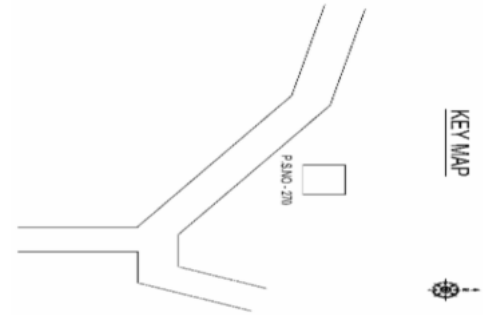

வாக்காளர் பதிவு அலுவலரின்
கையொப்பம்

Nazri Naksha

Google Map View

Polling Station Building Front View

Polling Station Front View

Cad View

Key MAP View

| | | | | | |
|--|------------|--|------------|--|------------|
| 1 பெயர் : அபி தந்தையின் பெயர்: பூபதி வீட்டு எண் : 1/182-1 வயது : 22 பாலினம் : பெண் Photo is available | XTU2267391 | 2 பெயர் : தங்கவேல் - தந்தையின் பெயர்: பழனிசாமி - வீட்டு எண் : 1-E வயது : 31 பாலினம் : ஆண் Photo is available | XTU0869081 | 3 பெயர் : கோவிந்தராஜ் தந்தையின் பெயர்: கோபால் வீட்டு எண் : 4/12-2 வயது : 56 பாலினம் : ஆண் Photo is available | XTU2249175 |
| 4 பெயர் : மகேஸ்வரி கணவர் பெயர்: சுவாமிநாதன் வீட்டு எண் : 5 வயது : 47 பாலினம் : பெண் Photo is available | XTU2491488 | 5 பெயர் : ஹரிப்பிரியா தாயின் பெயர்: மகேஸ்வரி வீட்டு எண் : 5 வயது : 24 பாலினம் : பெண் Photo is available | XTU2493450 | 6 பெயர் : பிரீத்தா தந்தையின் பெயர்: சின்னதுரை வீட்டு எண் : 5/41 வயது : 25 பாலினம் : பெண் Photo is available | XTU1166917 |
| 7 பெயர் : மோகன்குமார் தந்தையின் பெயர்: பச்சியண்ணன் வீட்டு எண் : 5/60 வயது : 19 பாலினம் : ஆண் Photo is available | XTU2458891 | 8 பெயர் : ஆசைதம்பி - தந்தையின் பெயர்: ராமன் - வீட்டு எண் : 5/204-3 வயது : 44 பாலினம் : ஆண் Photo is available | XTU0756692 | 9 பெயர் : சஞ்சய் தாயின் பெயர்: சங்கீதா வீட்டு எண் : 5/205-2 வயது : 21 பாலினம் : ஆண் Photo is available | XTU2454262 |
| 10 பெயர் : முகுந்தன் - தந்தையின் பெயர்: மணிமாறன் - வீட்டு எண் : 6-7 வயது : 28 பாலினம் : ஆண் Photo is available | XTU0985333 | 11 பெயர் : ரத்தினம் - தந்தையின் பெயர்: ராஜமுத்து - வீட்டு எண் : 7 வயது : 62 பாலினம் : ஆண் Photo is available | KLS1683192 | 12 பெயர் : நல்லமமாள் - தாயின் பெயர்: கருப்பாயி - வீட்டு எண் : 7 வயது : 50 பாலினம் : பெண் Photo is available | XTU0985242 |
| 13 பெயர் : வள்ளி - கணவர் பெயர்: ரத்தினம் - வீட்டு எண் : 7 வயது : 46 பாலினம் : பெண் Photo is available | KLS1682871 | 14 பெயர் : மகேந்திரன் - தந்தையின் பெயர்: ரத்தினம் - வீட்டு எண் : 7 வயது : 37 பாலினம் : ஆண் Photo is available | XTU0074039 | 15 பெயர் : மன்னாதன் - தந்தையின் பெயர்: ஏழுமலை - வீட்டு எண் : 7 வயது : 33 பாலினம் : ஆண் Photo is available | XTU0985259 |
| 16 பெயர் : புவனேஸ்வரி - கணவர் பெயர்: மகேந்திரன் - வீட்டு எண் : 7 வயது : 32 பாலினம் : பெண் Photo is available | XTU0867986 | 17 பெயர் : ஹரிணி தந்தையின் பெயர்: அன்பரசன் வீட்டு எண் : 7/1 வயது : 23 பாலினம் : பெண் Photo is available | XTU2267417 | 18 பெயர் : பிரீத்தி தந்தையின் பெயர்: அன்பரசன் வீட்டு எண் : 7/1 வயது : 22 பாலினம் : பெண் Photo is available | XTU2267425 |
| 19 பெயர் : ஞானசேகரி - கணவர் பெயர்: செல்வராஜ் - வீட்டு எண் : 7-2 வயது : 62 பாலினம் : பெண் Photo is available | XTU1783224 | 20 பெயர் : புஷ்பா கணவர் பெயர்: ராமநாதன் வீட்டு எண் : 7/3 வயது : 78 பாலினம் : பெண் Photo is available | XTU2513323 | 21 பெயர் : மணிமாறன் தந்தையின் பெயர்: ராமசந்திரன் வீட்டு எண் : 7/4 வயது : 58 பாலினம் : ஆண் Photo is available | XTU2511764 |
| 22 பெயர் : ஜெயசுதா - கணவர் பெயர்: மணிமாறன் - வீட்டு எண் : 7-4 வயது : 49 பாலினம் : பெண் Photo is available | KLS1015742 | 23 பெயர் : காவ்யா தந்தையின் பெயர்: தங்கராஜ் வீட்டு எண் : 7/4 வயது : 24 பாலினம் : பெண் Photo is available | XTU2212926 | 24 பெயர் : ஹரிணி தந்தையின் பெயர்: மணிவண்ணன் வீட்டு எண் : 7-4/37 ஆண்டிகாடு வயது : 21 பாலினம் : பெண் Photo is available | XTU2388650 |
| 25 பெயர் : தமிழரசன் தந்தையின் பெயர்: ராஜா வீட்டு எண் : 7/4-122 வயது : 20 பாலினம் : ஆண் Photo is available | XTU2386076 | 26 பெயர் : கலைவாணன் தந்தையின் பெயர்: மணிவண்ணன் வீட்டு எண் : 7/5 வயது : 23 பாலினம் : ஆண் Photo is available | XTU2213403 | 27 பெயர் : மணிவண்ணன் - தந்தையின் பெயர்: ராமசந்திரன் - வீட்டு எண் : 7-6 வயது : 54 பாலினம் : ஆண் Photo is available | XTU1783273 |
| 28 பெயர் : சூமுதா - கணவர் பெயர்: மணிவண்ணன் - வீட்டு எண் : 7-6 வயது : 46 பாலினம் : பெண் Photo is available | KLS1015734 | 29 பெயர் : ஜீவானந்தம் தந்தையின் பெயர்: மணிமாறன் வீட்டு எண் : 7/6 வயது : 25 பாலினம் : ஆண் Photo is available | XTU1166883 | 30 பெயர் : அர்ச்சுணன் - தந்தையின் பெயர்: வெங்கடாசலம் - வீட்டு எண் : 7-7 வயது : 60 பாலினம் : ஆண் Photo is available | XTU1783281 |