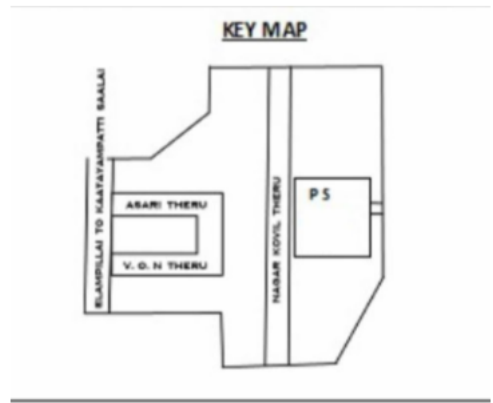

வாக்காளர் பதிவு அலுவலரின்
கையொப்பம்

Nazri Naksha

Google Map View

Polling Station Building Front View

Polling Station Front View

Cad View

Key MAP View

| | | | | | | | | | | | |
|----|------------|---|--------------------|----|------------|---|--------------------|----|------------|---|--------------------|
| 1 | XTU0558361 | பெயர் : ரவிச்சந்திரன் - தந்தையின் பெயர்: கணேசன் - வீட்டு எண் : 1B வயது : 42 பாலினம் : ஆண் | Photo is available | 2 | XTU1822063 | பெயர் : கண்மணி - தந்தையின் பெயர்: செங்கோடன் - வீட்டு எண் : 4/9 வயது : 66 பாலினம் : ஆண் | Photo is available | 3 | XTU0343053 | பெயர் : மணிகண்டன் - தந்தையின் பெயர்: பழனிசாமி - வீட்டு எண் : 5-15 வயது : 36 பாலினம் : ஆண் | Photo is available |
| 4 | XTU0869313 | பெயர் : கௌதம் - தந்தையின் பெயர்: ஞானசம்பந்தன் - வீட்டு எண் : 5-318 வயது : 29 பாலினம் : ஆண் | Photo is available | 5 | XTU2302537 | பெயர் : ரஞ்சித் குமார் க தந்தையின் பெயர்: கண்ணன் வீட்டு எண் : 6/9 வயது : 31 பாலினம் : ஆண் | Photo is available | 6 | XTU0655944 | பெயர் : ஜோதிமணி - தந்தையின் பெயர்: முருகவேல் - வீட்டு எண் : 7/33 வயது : 34 பாலினம் : ஆண் | Photo is available |
| 7 | KLS3555166 | பெயர் : சேகர் - தந்தையின் பெயர்: சின்னுசாமி - வீட்டு எண் : 9 வயது : 64 பாலினம் : ஆண் | Photo is available | 8 | LHB1750421 | பெயர் : வசந்தா - கணவர் பெயர்: சந்திரசேகர் - வீட்டு எண் : 9 வயது : 62 பாலினம் : பெண் | Photo is available | 9 | XTU1112580 | பெயர் : ஹரிஹரன் - தந்தையின் பெயர்: பாஸ்கரன் - வீட்டு எண் : 9 வயது : 27 பாலினம் : ஆண் | Photo is available |
| 10 | KLS3661659 | பெயர் : சுசிலா - கணவர் பெயர்: சுப்ரமணியம் - வீட்டு எண் : 9-1-1 வயது : 60 பாலினம் : பெண் | Photo is available | 11 | KLS3661113 | பெயர் : சிவராமன் - தந்தையின் பெயர்: சுப்பிரமணியம் - வீட்டு எண் : 9-1-1 வயது : 41 பாலினம் : ஆண் | Photo is available | 12 | XTU1822071 | பெயர் : சரஸ்வதி - கணவர் பெயர்: கண்மணி - வீட்டு எண் : 9/4 வயது : 60 பாலினம் : பெண் | Photo is available |
| 13 | XTU0560474 | பெயர் : ராமச்சந்திரன் - தந்தையின் பெயர்: துரைசாமி - வீட்டு எண் : 9/4 வயது : 54 பாலினம் : ஆண் | Photo is available | 14 | XTU1822030 | பெயர் : சமதி - கணவர் பெயர்: ராமச்சந்திரன் - வீட்டு எண் : 9/4 வயது : 53 பாலினம் : பெண் | Photo is available | 15 | XTU0870014 | பெயர் : சண்முகசுந்தரம் - தந்தையின் பெயர்: ராமசந்திரன் - வீட்டு எண் : 9/4 வயது : 30 பாலினம் : ஆண் | Photo is available |
| 16 | XTU1822055 | பெயர் : பூபதி - தந்தையின் பெயர்: துரைசாமி - வீட்டு எண் : 9/5 வயது : 53 பாலினம் : ஆண் | Photo is available | 17 | XTU2158293 | பெயர் : தனுஷ் தந்தையின் பெயர்: பூபதி வீட்டு எண் : 9/5 வயது : 23 பாலினம் : ஆண் | Photo is available | 18 | XTU1822089 | பெயர் : ரத்தனம் - தந்தையின் பெயர்: மொட்டையகவுண்டர் - வீட்டு எண் : 9/8-8 வயது : 76 பாலினம் : ஆண் | Photo is available |
| 19 | XTU1822097 | பெயர் : சின்னப்பொன்னு - கணவர் பெயர்: ரத்தனம் - வீட்டு எண் : 9/8-8 வயது : 71 பாலினம் : பெண் | Photo is available | 20 | XTU1822105 | பெயர் : அழகேசன் - தந்தையின் பெயர்: ரத்தனம் - வீட்டு எண் : 9/8-8 வயது : 55 பாலினம் : ஆண் | Photo is available | 21 | KLS3590940 | பெயர் : சங்கீதா - கணவர் பெயர்: அழகேசன் - வீட்டு எண் : 9/8-8 வயது : 45 பாலினம் : பெண் | Photo is available |
| 22 | XTU2100915 | பெயர் : தேவ பிரியா தந்தையின் பெயர்: அழகேசன் வீட்டு எண் : 9/8 -8 வயது : 24 பாலினம் : பெண் | Photo is available | 23 | XTU1822121 | பெயர் : பெருமாயி - கணவர் பெயர்: முத்து - வீட்டு எண் : 9/9 வயது : 77 பாலினம் : பெண் | Photo is available | 24 | XTU0075846 | பெயர் : பிரபா - கணவர் பெயர்: சுரேஷ்காந்தி - வீட்டு எண் : 9-9 வயது : 48 பாலினம் : பெண் | Photo is available |
| 25 | XTU1822139 | பெயர் : வெங்கடேசன் - தந்தையின் பெயர்: முத்துகவுண்டர் - வீட்டு எண் : 9/9ஏ வயது : 51 பாலினம் : ஆண் | Photo is available | 26 | XTU0655928 | பெயர் : குமார் - தந்தையின் பெயர்: முத்து - வீட்டு எண் : 9/9ஏ வயது : 48 பாலினம் : ஆண் | Photo is available | 27 | KLS2855591 | பெயர் : சமதி - கணவர் பெயர்: வெங்கடேசன் - வீட்டு எண் : 9/9ஏ வயது : 44 பாலினம் : பெண் | Photo is available |
| 28 | KLS3590965 | பெயர் : சர்மிளா - கணவர் பெயர்: குமார் - வீட்டு எண் : 9/9ஏ வயது : 41 பாலினம் : பெண் | Photo is available | 29 | XTU2155737 | பெயர் : வினோதா தந்தையின் பெயர்: வெங்கடேசன் வீட்டு எண் : 9/9ஏ வயது : 23 பாலினம் : பெண் | Photo is available | 30 | XTU2364032 | பெயர் : சாதனா தந்தையின் பெயர்: குமார் வீட்டு எண் : 9/9ஏ வயது : 20 பாலினம் : பெண் | Photo is available |