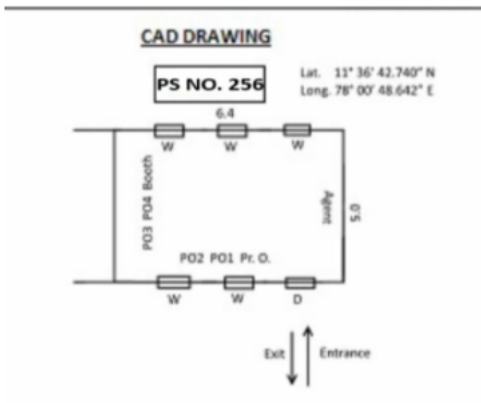

வாக்காளர் பதிவு அலுவலரின்
கையொப்பம்

Nazri Naksha

Google Map View

Polling Station Building Front View

Polling Station Front View

Cad View

Key MAP View

| | | | | | | | | | | | |
|----|------------|---|--------------------|----|------------|---|--------------------|----|------------|---|--------------------|
| 1 | XTU0558361 | பெயர் : ரவிச்சந்திரன் - தந்தையின் பெயர்: கணேசன் - வீட்டு எண் : 1B வயது : 42 பாலினம் : ஆண் | Photo is available | 2 | XTU1822063 | பெயர் : கண்மணி - தந்தையின் பெயர்: செங்கோடன் - வீட்டு எண் : 4/9 வயது : 66 பாலினம் : ஆண் | Photo is available | 3 | XTU0343053 | பெயர் : மணிகண்டன் - தந்தையின் பெயர்: பழனிசாமி - வீட்டு எண் : 5-15 வயது : 36 பாலினம் : ஆண் | Photo is available |
| 4 | XTU0869313 | பெயர் : கௌதம் - தந்தையின் பெயர்: ஞானசம்பந்தன் - வீட்டு எண் : 5-318 வயது : 29 பாலினம் : ஆண் | Photo is available | 5 | XTU2302537 | பெயர் : ரஞ்சித் குமார் க தந்தையின் பெயர்: கண்ணன் வீட்டு எண் : 6/9 வயது : 31 பாலினம் : ஆண் | Photo is available | 6 | XTU0655944 | பெயர் : ஜோதிமணி - தந்தையின் பெயர்: முருகவேல் - வீட்டு எண் : 7/33 வயது : 34 பாலினம் : ஆண் | Photo is available |
| 7 | KLS3555166 | பெயர் : சேகர் - தந்தையின் பெயர்: சின்னுசாமி - வீட்டு எண் : 9 வயது : 64 பாலினம் : ஆண் | Photo is available | 8 | LHB1750421 | பெயர் : வசந்தா - கணவர் பெயர்: சந்திரசேகர் - வீட்டு எண் : 9 வயது : 62 பாலினம் : பெண் | Photo is available | 9 | XTU1112580 | பெயர் : ஹரிஹரன் - தந்தையின் பெயர்: பாஸ்கரன் - வீட்டு எண் : 9 வயது : 27 பாலினம் : ஆண் | Photo is available |
| 10 | KLS3661659 | பெயர் : சுசிலா - கணவர் பெயர்: சுப்ரமணியம் - வீட்டு எண் : 9-1-1 வயது : 60 பாலினம் : பெண் | Photo is available | 11 | KLS3661113 | பெயர் : சிவராமன் - தந்தையின் பெயர்: சுப்பிரமணியம் - வீட்டு எண் : 9-1-1 வயது : 41 பாலினம் : ஆண் | Photo is available | 12 | XTU1822071 | பெயர் : சரஸ்வதி - கணவர் பெயர்: கண்மணி - வீட்டு எண் : 9/4 வயது : 60 பாலினம் : பெண் | Photo is available |
| 13 | XTU0560474 | பெயர் : ராமச்சந்திரன் - தந்தையின் பெயர்: துரைசாமி - வீட்டு எண் : 9/4 வயது : 54 பாலினம் : ஆண் | Photo is available | 14 | XTU1822030 | பெயர் : சமதி - கணவர் பெயர்: ராமச்சந்திரன் - வீட்டு எண் : 9/4 வயது : 53 பாலினம் : பெண் | Photo is available | 15 | XTU0870014 | பெயர் : சண்முகசுந்தரம் - தந்தையின் பெயர்: ராமசந்திரன் - வீட்டு எண் : 9/4 வயது : 30 பாலினம் : ஆண் | Photo is available |
| 16 | XTU1822055 | பெயர் : பூபதி - தந்தையின் பெயர்: துரைசாமி - வீட்டு எண் : 9/5 வயது : 53 பாலினம் : ஆண் | Photo is available | 17 | XTU2158293 | பெயர் : தனுஷ் தந்தையின் பெயர்: பூபதி வீட்டு எண் : 9/5 வயது : 23 பாலினம் : ஆண் | Photo is available | 18 | XTU1822089 | பெயர் : ரத்தனம் - தந்தையின் பெயர்: மொட்டையகவுண்டர் - வீட்டு எண் : 9/8-8 வயது : 76 பாலினம் : ஆண் | Photo is available |
| 19 | XTU1822097 | பெயர் : சின்னப்பொன்னு - கணவர் பெயர்: ரத்தனம் - வீட்டு எண் : 9/8-8 வயது : 71 பாலினம் : பெண் | Photo is available | 20 | XTU1822105 | பெயர் : அழகேசன் - தந்தையின் பெயர்: ரத்தனம் - வீட்டு எண் : 9/8-8 வயது : 55 பாலினம் : ஆண் | Photo is available | 21 | KLS3590940 | பெயர் : சங்கீதா - கணவர் பெயர்: அழகேசன் - வீட்டு எண் : 9/8-8 வயது : 45 பாலினம் : பெண் | Photo is available |
| 22 | XTU2100915 | பெயர் : தேவ பிரியா தந்தையின் பெயர்: அழகேசன் வீட்டு எண் : 9/8 -8 வயது : 24 பாலினம் : பெண் | Photo is available | 23 | XTU1822121 | பெயர் : பெருமாயி - கணவர் பெயர்: முத்து - வீட்டு எண் : 9/9 வயது : 77 பாலினம் : பெண் | Photo is available | 24 | XTU0075846 | பெயர் : பிரபா - கணவர் பெயர்: சுரேஷ்காந்தி - வீட்டு எண் : 9-9 வயது : 48 பாலினம் : பெண் | Photo is available |
| 25 | XTU1822139 | பெயர் : வெங்கடேசன் - தந்தையின் பெயர்: முத்துகவுண்டர் - வீட்டு எண் : 9/9ஏ வயது : 51 பாலினம் : ஆண் | Photo is available | 26 | XTU0655928 | பெயர் : குமார் - தந்தையின் பெயர்: முத்து - வீட்டு எண் : 9/9ஏ வயது : 48 பாலினம் : ஆண் | Photo is available | 27 | KLS2855591 | பெயர் : சமதி - கணவர் பெயர்: வெங்கடேசன் - வீட்டு எண் : 9/9ஏ வயது : 44 பாலினம் : பெண் | Photo is available |
| 28 | KLS3590965 | பெயர் : சர்மிளா - கணவர் பெயர்: குமார் - வீட்டு எண் : 9/9ஏ வயது : 41 பாலினம் : பெண் | Photo is available | 29 | XTU2155737 | பெயர் : வினோதா தந்தையின் பெயர்: வெங்கடேசன் வீட்டு எண் : 9/9ஏ வயது : 23 பாலினம் : பெண் | Photo is available | 30 | XTU2364032 | பெயர் : சாதனா தந்தையின் பெயர்: குமார் வீட்டு எண் : 9/9ஏ வயது : 20 பாலினம் : பெண் | Photo is available |