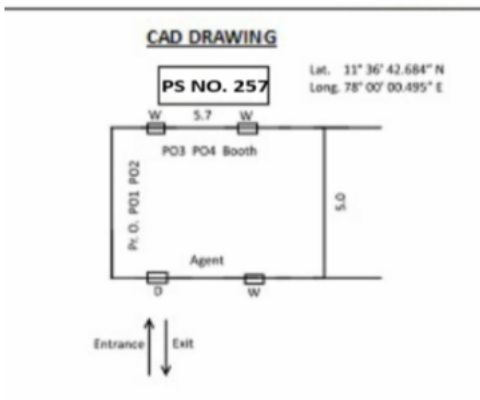

Google Map View

Polling Station Building Front View

Polling Station Front View

Cad View

Key MAP View

1 பெயர் : நந்தினி கணவர் பெயர் : தனபால் வீட்டு எண் : 2/60ஏ வயது : 26 பாலினம் : பெண்	XTU2263556 Photo is available	2 பெயர் : பரிமளாதேவி - கணவர் பெயர் : வெங்கடேசன் - வீட்டு எண் : 10-5-1 வயது : 57 பாலினம் : பெண்	XTU0758615 Photo is available	3 பெயர் : சரஸ்வதி கணவர் பெயர் : ஜெயகோபால் - வீட்டு எண் : 10/5எப் வயது : 79 பாலினம் : பெண்	XTU1791748 Photo is available
4 பெயர் : மோகன்குமார் - தந்தையின் பெயர் : நடராஜன் - வீட்டு எண் : 10-5F3 வயது : 55 பாலினம் : ஆண்	XTU1791730 Photo is available	5 பெயர் : முருகேசன் - தந்தையின் பெயர் : மாரிசெட்டியார் - வீட்டு எண் : 10-5f-11 வயது : 71 பாலினம் : ஆண்	XTU0558122 Photo is available	6 பெயர் : வருதராஜன் - தந்தையின் பெயர் : ரகுநாதன் - வீட்டு எண் : 10-12 வயது : 41 பாலினம் : ஆண்	XTU0342816 Photo is available
7 பெயர் : செளடேஸ்வரி - கணவர் பெயர் : சபாபதி - வீட்டு எண் : 10-12D வயது : 47 பாலினம் : பெண்	XTU0758383 Photo is available	# 8 பெயர் : கவிதா ரங்கராஜ் கணவர் பெயர் : ரங்கராஜ் - வீட்டு எண் : 10-15 வயது : 36 பாலினம் : பெண்	XTU0343632 Photo is available	9 பெயர் : தங்கராஜ் - தந்தையின் பெயர் : ஜெயகோபால் - வீட்டு எண் : 10/15-5எப் வயது : 54 பாலினம் : ஆண்	XTU1791763 Photo is available
10 பெயர் : உஷாராணி - கணவர் பெயர் : தங்கராஜ் வீட்டு எண் : 10/15-5எப் வயது : 51 பாலினம் : பெண்	XTU1791771 Photo is available	11 பெயர் : ஜனார்த்தனபெருமாள் - தந்தையின் பெயர் : மாதப்பன் - வீட்டு எண் : 10/18 வயது : 46 பாலினம் : ஆண்	KLS1015577 Photo is available	12 பெயர் : பிரணவ கிஷோர் செ தந்தையின் பெயர் : செல்வராஜ் வீட்டு எண் : 10/18 ஜி வயது : 20 பாலினம் : ஆண்	XTU2431393 Photo is available
13 பெயர் : கார்த்திகேயன் சாம்புலிங்கம் தந்தையின் பெயர் : சம்புலிங்கம் - வீட்டு எண் : 10/18 ஜி வயது : 53 பாலினம் : ஆண்	XTU0342873 Photo is available	14 பெயர் : கலைவாணி கார்த்திகேயன் கணவர் பெயர் : கார்த்திகேயன் - வீட்டு எண் : 10/18 ஜி வயது : 44 பாலினம் : பெண்	XTU0076091 Photo is available	15 பெயர் : வாசுதேவன் தந்தையின் பெயர் : விஸ்வநாதன் வீட்டு எண் : 10-18கே வயது : 67 பாலினம் : ஆண்	XTU1154657 Photo is available
16 பெயர் : சுகுணா கணவர் பெயர் : வாசுதேவன் வீட்டு எண் : 10-18கே வயது : 59 பாலினம் : பெண்	XTU1154640 Photo is available	17 பெயர் : ஜோதிகா நாராயணன் கணவர் பெயர் : நாராயணன் வீட்டு எண் : 10/18பீ நாகர் கோவில் தெரு வயது : 27 பாலினம் : பெண்	XTU2349140 Photo is available	18 பெயர் : செல்வன் - தந்தையின் பெயர் : வசந்தி - வீட்டு எண் : 10-19 வயது : 36 பாலினம் : ஆண்	XTU0343640 Photo is available
19 பெயர் : காலையகதிரவன் - தந்தையின் பெயர் : கர்ணன் - வீட்டு எண் : 10-32 வயது : 31 பாலினம் : ஆண்	XTU0558445 Photo is available	20 பெயர் : குருவினோத் தந்தையின் பெயர் : அர்த்தனாரிசாமி வீட்டு எண் : 10/35 வயது : 20 பாலினம் : ஆண்	XTU2411858 Photo is available	21 பெயர் : மதுமிதாபுரீ மா தந்தையின் பெயர் : மாரிசெட்டி க வீட்டு எண் : 10/36 வயது : 20 பாலினம் : பெண்	XTU2403012 Photo is available
22 பெயர் : திருமூர்த்தி தந்தையின் பெயர் : மகாகணேசன் வீட்டு எண் : 10/43 வயது : 23 பாலினம் : ஆண்	XTU2155927 Photo is available	23 பெயர் : திவ்யதர்ஷினி தந்தையின் பெயர் : மகாகணேசன் வீட்டு எண் : 10/43 வயது : 21 பாலினம் : பெண்	XTU2310605 Photo is available	24 பெயர் : வீரிசெட்டி - தந்தையின் பெயர் : ஓபுளிசெட்டி - வீட்டு எண் : 10-83 வயது : 73 பாலினம் : ஆண்	KLS1015239 Photo is available
25 பெயர் : பொன்னம்மாள் - கணவர் பெயர் : வீரிசெட்டி - வீட்டு எண் : 10-83 வயது : 59 பாலினம் : பெண்	KLS1015247 Photo is available	26 பெயர் : வீரகுமார் - தந்தையின் பெயர் : வீரிசெட்டி - வீட்டு எண் : 10-83 வயது : 39 பாலினம் : ஆண்	KLS3646601 Photo is available	27 பெயர் : ஹேமலதா - தந்தையின் பெயர் : தனபால் - வீட்டு எண் : 10/83 வயது : 29 பாலினம் : பெண்	ROS0772327 Photo is available
28 பெயர் : தங்கராஜ் - தந்தையின் பெயர் : வெங்கடேசன் - வீட்டு எண் : 10-84 வயது : 37 பாலினம் : ஆண்	XTU0076133 Photo is available	29 பெயர் : ரவிச்சந்திரன் - தந்தையின் பெயர் : நாராயணசாமி - வீட்டு எண் : 10-85-5G வயது : 60 பாலினம் : ஆண்	XTU0758417 Photo is available	30 பெயர் : சித்ரகலா - கணவர் பெயர் : ரவிச்சந்திரன் - வீட்டு எண் : 10-85-5G வயது : 52 பாலினம் : பெண்	XTU0758409 Photo is available