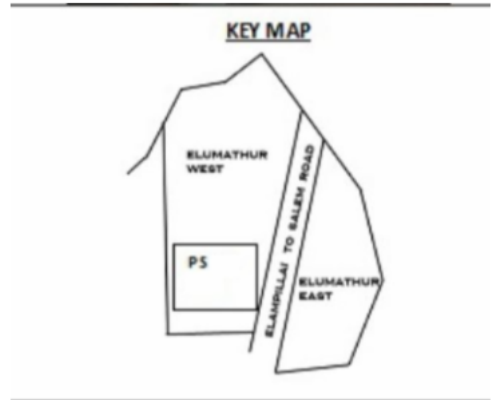

Google Map View

Polling Station Building Front View

Polling Station Front View

Cad View

Key MAP View

1 பெயர் : நந்தினி கணவர் பெயர் : தனபால் வீட்டு எண் : 2/60ஏ வயது : 26 பாலினம் : பெண்	XTU2263556 Photo is available	2 பெயர் : பரிமளாதேவி - கணவர் பெயர் : வெங்கடேசன் - வீட்டு எண் : 10-5-1 வயது : 57 பாலினம் : பெண்	XTU0758615 Photo is available	3 பெயர் : சரஸ்வதி கணவர் பெயர் : ஜெயகோபால் - வீட்டு எண் : 10/5எப் வயது : 79 பாலினம் : பெண்	XTU1791748 Photo is available
4 பெயர் : மோகன்குமார் - தந்தையின் பெயர் : நடராஜன் - வீட்டு எண் : 10-5F3 வயது : 55 பாலினம் : ஆண்	XTU1791730 Photo is available	5 பெயர் : முருகேசன் - தந்தையின் பெயர் : மாரிசெட்டியார் - வீட்டு எண் : 10-5f-11 வயது : 71 பாலினம் : ஆண்	XTU0558122 Photo is available	6 பெயர் : வருதராஜன் - தந்தையின் பெயர் : ரகுநாதன் - வீட்டு எண் : 10-12 வயது : 41 பாலினம் : ஆண்	XTU0342816 Photo is available
7 பெயர் : செளடேஸ்வரி - கணவர் பெயர் : சபாபதி - வீட்டு எண் : 10-12D வயது : 47 பாலினம் : பெண்	XTU0758383 Photo is available	# 8 பெயர் : கவிதா ரங்கராஜ் கணவர் பெயர் : ரங்கராஜ் - வீட்டு எண் : 10-15 வயது : 36 பாலினம் : பெண்	XTU0343632 Photo is available	9 பெயர் : தங்கராஜ் - தந்தையின் பெயர் : ஜெயகோபால் - வீட்டு எண் : 10/15-5எப் வயது : 54 பாலினம் : ஆண்	XTU1791763 Photo is available
10 பெயர் : உஷாராணி - கணவர் பெயர் : தங்கராஜ் வீட்டு எண் : 10/15-5எப் வயது : 51 பாலினம் : பெண்	XTU1791771 Photo is available	11 பெயர் : ஜனார்த்தனபெருமாள் - தந்தையின் பெயர் : மாதப்பன் - வீட்டு எண் : 10/18 வயது : 46 பாலினம் : ஆண்	KLS1015577 Photo is available	12 பெயர் : பிரணவ கிஷோர் செ தந்தையின் பெயர் : செல்வராஜ் வீட்டு எண் : 10/18 ஜி வயது : 20 பாலினம் : ஆண்	XTU2431393 Photo is available
13 பெயர் : கார்த்திகேயன் சாம்புலிங்கம் தந்தையின் பெயர் : சம்புலிங்கம் - வீட்டு எண் : 10/18 ஜி வயது : 53 பாலினம் : ஆண்	XTU0342873 Photo is available	14 பெயர் : கலைவாணி கார்த்திகேயன் கணவர் பெயர் : கார்த்திகேயன் - வீட்டு எண் : 10/18 ஜி வயது : 44 பாலினம் : பெண்	XTU0076091 Photo is available	15 பெயர் : வாசுதேவன் தந்தையின் பெயர் : விஸ்வநாதன் வீட்டு எண் : 10-18கே வயது : 67 பாலினம் : ஆண்	XTU1154657 Photo is available
16 பெயர் : சுகுணா கணவர் பெயர் : வாசுதேவன் வீட்டு எண் : 10-18கே வயது : 59 பாலினம் : பெண்	XTU1154640 Photo is available	17 பெயர் : ஜோதிகா நாராயணன் கணவர் பெயர் : நாராயணன் வீட்டு எண் : 10/18பீ நாகர் கோவில் தெரு வயது : 27 பாலினம் : பெண்	XTU2349140 Photo is available	18 பெயர் : செல்வன் - தந்தையின் பெயர் : வசந்தி - வீட்டு எண் : 10-19 வயது : 36 பாலினம் : ஆண்	XTU0343640 Photo is available
19 பெயர் : காலையகதிரவன் - தந்தையின் பெயர் : கர்ணன் - வீட்டு எண் : 10-32 வயது : 31 பாலினம் : ஆண்	XTU0558445 Photo is available	20 பெயர் : குருவினோத் தந்தையின் பெயர் : அர்த்தனாரிசாமி வீட்டு எண் : 10/35 வயது : 20 பாலினம் : ஆண்	XTU2411858 Photo is available	21 பெயர் : மதுமிதாபுரீ மா தந்தையின் பெயர் : மாரிசெட்டி க வீட்டு எண் : 10/36 வயது : 20 பாலினம் : பெண்	XTU2403012 Photo is available
22 பெயர் : திருமூர்த்தி தந்தையின் பெயர் : மகாகணேசன் வீட்டு எண் : 10/43 வயது : 23 பாலினம் : ஆண்	XTU2155927 Photo is available	23 பெயர் : திவ்யதர்ஷினி தந்தையின் பெயர் : மகாகணேசன் வீட்டு எண் : 10/43 வயது : 21 பாலினம் : பெண்	XTU2310605 Photo is available	24 பெயர் : வீரிசெட்டி - தந்தையின் பெயர் : ஓபுளிசெட்டி - வீட்டு எண் : 10-83 வயது : 73 பாலினம் : ஆண்	KLS1015239 Photo is available
25 பெயர் : பொன்னம்மாள் - கணவர் பெயர் : வீரிசெட்டி - வீட்டு எண் : 10-83 வயது : 59 பாலினம் : பெண்	KLS1015247 Photo is available	26 பெயர் : வீரகுமார் - தந்தையின் பெயர் : வீரிசெட்டி - வீட்டு எண் : 10-83 வயது : 39 பாலினம் : ஆண்	KLS3646601 Photo is available	27 பெயர் : ஹேமலதா - தந்தையின் பெயர் : தனபால் - வீட்டு எண் : 10/83 வயது : 29 பாலினம் : பெண்	ROS0772327 Photo is available
28 பெயர் : தங்கராஜ் - தந்தையின் பெயர் : வெங்கடேசன் - வீட்டு எண் : 10-84 வயது : 37 பாலினம் : ஆண்	XTU0076133 Photo is available	29 பெயர் : ரவிச்சந்திரன் - தந்தையின் பெயர் : நாராயணசாமி - வீட்டு எண் : 10-85-5G வயது : 60 பாலினம் : ஆண்	XTU0758417 Photo is available	30 பெயர் : சித்ரகலா - கணவர் பெயர் : ரவிச்சந்திரன் - வீட்டு எண் : 10-85-5G வயது : 52 பாலினம் : பெண்	XTU0758409 Photo is available