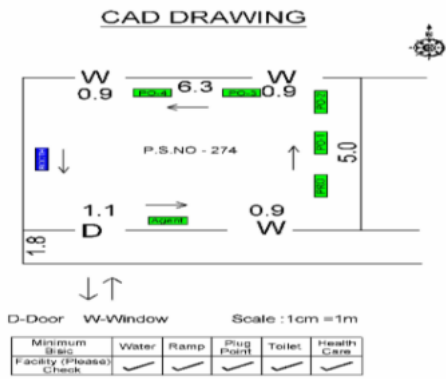

Google Map View

Polling Station Building Front View

Polling Station Front View

Cad View

Key MAP View

1 பெயர் : சிவனேச செல்வன் - தந்தையின் பெயர்: பச்சமுத்து - வீட்டு எண் : 8-24 வயது : 67 பாலினம் : ஆண் Photo is available	XTU1815620	2 பெயர் : சாந்தி - கணவர் பெயர்: சிவனேச செல்வன் - வீட்டு எண் : 8-24 வயது : 61 பாலினம் : பெண் Photo is available	XTU1815638	3 பெயர் : அருண் குமார் - தந்தையின் பெயர்: சிவனேச செல்வன் - வீட்டு எண் : 8-24 வயது : 39 பாலினம் : ஆண் Photo is available	KLS2859569
4 பெயர் : வினோத்குமார் - தந்தையின் பெயர்: சிவனேச செல்வன் - வீட்டு எண் : 8-24 வயது : 35 பாலினம் : ஆண் Photo is available	XTU0146597	5 பெயர் : மல்லிகா - கணவர் பெயர்: அர்ச்சுணன் - வீட்டு எண் : 8/115 வயது : 58 பாலினம் : பெண் Photo is available	XTU1851286	6 பெயர் : வெங்கடாஜலபதி - தந்தையின் பெயர்: முனுசாமி - வீட்டு எண் : 9- வயது : 36 பாலினம் : ஆண் Photo is available	XTU0205120
S 7 பெயர் : கோவிந்தராஜ் தந்தையின் பெயர்: பழனி - வீட்டு எண் : 9-4 வயது : 30 பாலினம் : ஆண் Photo is available	XTU0759274	8 பெயர் : ராஜேஸ் குமார் - தந்தையின் பெயர்: சித்திராஜ் - வீட்டு எண் : 9-4 வயது : 36 பாலினம் : ஆண் Photo is available	XTU0560268	S 9 பெயர் : சுகாராணி - கணவர் பெயர்: ராஜேஸ் குமார் - வீட்டு எண் : 9-4 வயது : 29 பாலினம் : பெண் Photo is available	XTU0984781
10 பெயர் : பரிமளா - கணவர் பெயர்: பழனியப்பன் - வீட்டு எண் : 9-9 வயது : 41 பாலினம் : பெண் Photo is available	XTU0076828	S 11 பெயர் : பிரபு - தந்தையின் பெயர்: சிவராஜ் - வீட்டு எண் : 9-10 வயது : 33 பாலினம் : ஆண் Photo is available	XTU0655787	S 12 பெயர் : சுகுணபிரியா - கணவர் பெயர்: பிரபு - வீட்டு எண் : 9-10 வயது : 32 பாலினம் : பெண் Photo is available	XTU0655779
13 பெயர் : லட்சுமி - கணவர் பெயர்: ஆறுமுகம் - வீட்டு எண் : 9-12 வயது : 73 பாலினம் : பெண் Photo is available	XTU0560276	14 பெயர் : மஞ்சளா - கணவர் பெயர்: மணிகண்டன் - வீட்டு எண் : 9-15 வயது : 38 பாலினம் : பெண் Photo is available	XTU0560284	S 15 பெயர் : ரகு - தந்தையின் பெயர்: மணி - வீட்டு எண் : 9-18 வயது : 33 பாலினம் : ஆண் Photo is available	XTU0560292
16 பெயர் : காயத்ரி தந்தையின் பெயர்: கணேசன் வீட்டு எண் : 9/24 வயது : 28 பாலினம் : பெண் Photo is available	XTU2101152	17 பெயர் : மணிகண்டன் தந்தையின் பெயர்: கணேசன் வீட்டு எண் : 9/24 வயது : 25 பாலினம் : ஆண் Photo is available	XTU2101012	18 பெயர் : ரங்கராஜன் - தந்தையின் பெயர்: கந்தசாமி - வீட்டு எண் : 9-28 வயது : 44 பாலினம் : ஆண் Photo is available	KLS1716331
19 பெயர் : ஜெயந்தி - தந்தையின் பெயர்: சின்னக்கண்ணு - வீட்டு எண் : 9-34 வயது : 45 பாலினம் : பெண் Photo is available	XTU0560326	20 பெயர் : தனலட்சுமி - கணவர் பெயர்: மணிகண்டன் - வீட்டு எண் : 9-34 வயது : 34 பாலினம் : பெண் Photo is available	XTU0560318	21 பெயர் : பிரகாஷ் - தந்தையின் பெயர்: மாதையன் - வீட்டு எண் : 9-34 வயது : 32 பாலினம் : ஆண் Photo is available	XTU0560300
22 பெயர் : ஆகாஷ் தந்தையின் பெயர்: பழனிசாமி வீட்டு எண் : 9/34-1 வயது : 22 பாலினம் : ஆண் Photo is available	XTU2393791	23 பெயர் : சஞ்சய் பழனிசாமி தாயின் பெயர்: ஜெயந்தி வீட்டு எண் : 9/34-1 வயது : 20 பாலினம் : ஆண் Photo is available	XTU2431252	24 பெயர் : வெங்கடேசன் - தந்தையின் பெயர்: தைலான் - வீட்டு எண் : 9/36 வயது : 51 பாலினம் : ஆண் Photo is available	XTU1853829
25 பெயர் : ராஜாத்தி - கணவர் பெயர்: வெங்கடேசன் - வீட்டு எண் : 9/36 வயது : 49 பாலினம் : பெண் Photo is available	KLS1710532	26 பெயர் : ஆனந்தபிரியா தந்தையின் பெயர்: அருணாச்சலம் - வீட்டு எண் : 9-36 c வயது : 29 பாலினம் : பெண் Photo is available	RMK0884247	27 பெயர் : தங்கராஜ் - தந்தையின் பெயர்: மாணிக்கம் - வீட்டு எண் : 9-49 வயது : 34 பாலினம் : ஆண் Photo is available	XTU0560367
28 பெயர் : மாரியப்பன் - தந்தையின் பெயர்: சித்திராஜ் - வீட்டு எண் : 9/61 வயது : 36 பாலினம் : ஆண் Photo is available	XTU0205039	29 பெயர் : மேரி - கணவர் பெயர்: சுப்புராஜ் - வீட்டு எண் : 9-61B வயது : 31 பாலினம் : பெண் Photo is available	XTU0809608	30 பெயர் : கந்தசாமி - தந்தையின் பெயர்: முத்துச்சாமி - வீட்டு எண் : 9-64 வயது : 57 பாலினம் : ஆண் Photo is available	XTU0560391