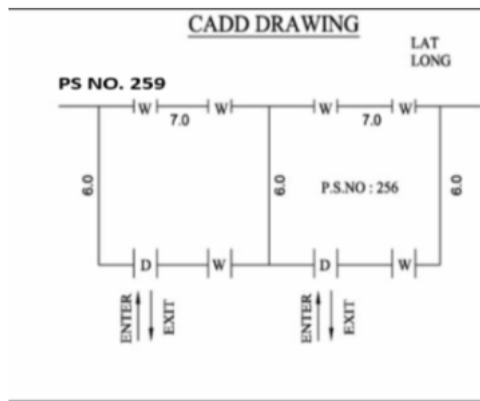

Google Map View

Polling Station Building Front View

Polling Station Front View

Cad View

Key MAP View

1 பெயர் : மதுபாலாத தந்தையின் பெயர்: தங்கராசு ப வீட்டு எண் : 1/93 வயது : 20 பாலினம் : பெண் Photo is available	XTU2378982	2 பெயர் : ர தர்ஷினி ர தர்ஷினி தந்தையின் பெயர்: ர வி வீட்டு எண் : 2/55 வயது : 20 பாலினம் : பெண் Photo is available	XTU2416857	3 பெயர் : லலிதா ஸ்ரீ வே தந்தையின் பெயர்: வேலுமணி ரா வீட்டு எண் : 5/3 வயது : 19 பாலினம் : பெண் Photo is available	XTU2501740
4 பெயர் : பூபதி இளங்கோவன் இதரர் பெயர்: சுந்தர்ராஜன் காசிராஜன் வீட்டு எண் : 5/22 வயது : 23 பாலினம் : ஆண் Photo is available	XTU2225241	5 பெயர் : சிவலட்சுமி - கணவர் பெயர்: சித்தன் வீட்டு எண் : 5/45 வயது : 49 பாலினம் : பெண் Photo is available	XTU1827476	6 பெயர் : ராஜேஷ் சித்தன் தந்தையின் பெயர்: சித்தன் - வீட்டு எண் : 5/45 வயது : 32 பாலினம் : ஆண் Photo is available	XTU0655969
7 பெயர் : சசிகலா - கணவர் பெயர்: ரமேஷ் - வீட்டு எண் : 6 வயது : 34 பாலினம் : பெண் Photo is available	XTU0451245	8 பெயர் : கார்த்தி - தந்தையின் பெயர்: கந்தசாமி வீட்டு எண் : 6-49 வயது : 37 பாலினம் : ஆண் Photo is available	XTU0655951	9 பெயர் : ரவி - தந்தையின் பெயர்: பாலு - வீட்டு எண் : 7-2 வயது : 54 பாலினம் : ஆண் Photo is available	XTU1822444
10 பெயர் : திலகம் - கணவர் பெயர்: வேலுமணி - வீட்டு எண் : 7-2 வயது : 43 பாலினம் : பெண் Photo is available	KLS2857738	11 பெயர் : பவித்ரா தந்தையின் பெயர்: ரவி வீட்டு எண் : 7-2/55 வயது : 26 பாலினம் : பெண் Photo is available	XTU2209930	12 பெயர் : ராகுல் தந்தையின் பெயர்: ரவி வீட்டு எண் : 7-2/55 வயது : 24 பாலினம் : ஆண் Photo is available	XTU2209815
13 பெயர் : சுப்ரமணி - தந்தையின் பெயர்: பூவாக்கவுண்டர் - வீட்டு எண் : 7-3 வயது : 61 பாலினம் : ஆண் Photo is available	XTU1822451	14 பெயர் : சம்பு - தந்தையின் பெயர்: சுப்ரமணி - வீட்டு எண் : 7-3 வயது : 50 பாலினம் : பெண் Photo is available	KLS1017938	15 பெயர் : ராஜமுத்து - தந்தையின் பெயர்: பூவாக்கவுண்டர் - வீட்டு எண் : 7-4 வயது : 78 பாலினம் : ஆண் Photo is available	XTU1822469
16 பெயர் : பச்சியம்மாள் - கணவர் பெயர்: ராஜமுத்து - வீட்டு எண் : 7-4 வயது : 71 பாலினம் : பெண் Photo is available	XTU1822477	17 பெயர் : வேலுமணி - தந்தையின் பெயர்: ராஜமுத்து - வீட்டு எண் : 7-4 வயது : 50 பாலினம் : ஆண் Photo is available	XTU1822485	18 பெயர் : ஞானசுந்தரி கணவர் பெயர்: பூபதி வீட்டு எண் : 7/4 வயது : 33 பாலினம் : பெண் Photo is available	XTU2334654
19 பெயர் : பாலகமரன் தந்தையின் பெயர்: பச்சமுத்து வீட்டு எண் : 7/4 வயது : 25 பாலினம் : ஆண் Photo is available	XTU2081537	20 பெயர் : பிரித்திவ் ராஜ் வே தந்தையின் பெயர்: வேலுமணி ரா வீட்டு எண் : 7/4 வயது : 20 பாலினம் : ஆண் Photo is available	XTU2348266	21 பெயர் : பழனிசாமி - தந்தையின் பெயர்: பச்சமுத்து - வீட்டு எண் : 7-5 வயது : 66 பாலினம் : ஆண் Photo is available	KLS1019058
22 பெயர் : பச்சியம்மாள் - கணவர் பெயர்: பழனிசாமி - வீட்டு எண் : 7-5 வயது : 61 பாலினம் : பெண் Photo is available	XTU1822493	23 பெயர் : பெருமாள் - தந்தையின் பெயர்: பழனிசாமி - வீட்டு எண் : 7-5 வயது : 41 பாலினம் : ஆண் Photo is available	KLS1716307	24 பெயர் : பச்சியம்மாள் - கணவர் பெயர்: அய்யமுத்து - வீட்டு எண் : 7-5 வயது : 41 பாலினம் : பெண் Photo is available	KLS1715721
25 பெயர் : மீனா - கணவர் பெயர்: பெருமாள் - வீட்டு எண் : 7-5 வயது : 32 பாலினம் : பெண் Photo is available	XTU0759464	26 பெயர் : ராஜா அ தந்தையின் பெயர்: அய்யமுத்து ப வீட்டு எண் : 7/5 வயது : 20 பாலினம் : ஆண் Photo is available	XTU2347847	27 பெயர் : கமலேஷ் அ தந்தையின் பெயர்: அய்யமுத்து ப வீட்டு எண் : 7/5 வயது : 19 பாலினம் : ஆண் Photo is available	XTU2517712
28 பெயர் : சித்தன் - தந்தையின் பெயர்: பச்சமுத்து - வீட்டு எண் : 7-6 வயது : 64 பாலினம் : ஆண் Photo is available	XTU1822501	29 பெயர் : சின்னப்பொண்ணு - கணவர் பெயர்: சித்தன் - வீட்டு எண் : 7-6 வயது : 54 பாலினம் : பெண் Photo is available	XTU1822519	30 பெயர் : தமிழரசன் - தந்தையின் பெயர்: சித்தன் - வீட்டு எண் : 7-6 வயது : 40 பாலினம் : ஆண் Photo is available	KLS3661964