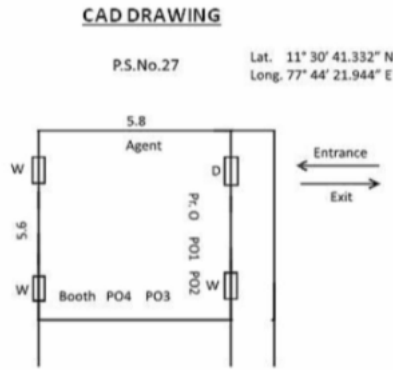

Google Map View

Polling Station Building Front View

Polling Station Front View

Cad View

Key MAP View

1 பெயர் : மல்லிகா - கணவர் பெயர் : தங்கவேல் - வீட்டு எண் : 2 வயது : 60 பாலினம் : பெண் Photo is available	XTU1348408	2 பெயர் : ரவிக்குமார் - தந்தையின் பெயர் : தங்கவேல் - வீட்டு எண் : 2 வயது : 43 பாலினம் : ஆண் Photo is available	XTU0823070	3 பெயர் : கலைசெல்வி - கணவர் பெயர் : ரவிக்குமார் - வீட்டு எண் : 2 வயது : 37 பாலினம் : பெண் Photo is available	XTU0365189
4 பெயர் : பைரோஜா - கணவர் பெயர் : முகமதுஇஸ்மாயில் - வீட்டு எண் : 3 வயது : 64 பாலினம் : பெண் Photo is available	BMP2928117	5 பெயர் : உசேன் - தந்தையின் பெயர் : அபுபக்கர் - வீட்டு எண் : 3 வயது : 50 பாலினம் : ஆண் Photo is available	BMP2928109	6 பெயர் : ஜஸிமாயாஸ்மின் - தந்தையின் பெயர் : முகமதுஇஸ்மாயில் - வீட்டு எண் : 3 வயது : 44 பாலினம் : பெண் Photo is available	BMP2079523
7 பெயர் : தபு சுல்தானா ஹுசேன் தந்தையின் பெயர் : ஹுசேன் வீட்டு எண் : 3-12/2 வயது : 26 பாலினம் : பெண் Photo is available	XTU2217263	8 பெயர் : ஷயத்அன்வர் - தந்தையின் பெயர் : ஹீசேன் - வீட்டு எண் : 3-122 வயது : 27 பாலினம் : ஆண் Photo is available	XTU1091586	9 பெயர் : இந்திராணி - கணவர் பெயர் : கர்ணன் - வீட்டு எண் : 4 வயது : 56 பாலினம் : பெண் Photo is available	XTU1348416
10 பெயர் : ஜெமேரி - கணவர் பெயர் : ஆரோக்கியசாமி - வீட்டு எண் : 4-13 வயது : 79 பாலினம் : பெண் Photo is available	XTU0823112	11 பெயர் : வெங்கடாசலம் - தந்தையின் பெயர் : செங்கோடஆசாரி - வீட்டு எண் : 5 வயது : 58 பாலினம் : ஆண் Photo is available	BMP1078708	12 பெயர் : பழனிமமாள் - கணவர் பெயர் : கந்தசாமிஆசாரி - வீட்டு எண் : 6 வயது : 81 பாலினம் : பெண் Photo is available	BMP1097096
13 பெயர் : தங்கவேல் - தந்தையின் பெயர் : கந்தசாமிஆசாரி - வீட்டு எண் : 7 வயது : 67 பாலினம் : ஆண் Photo is available	XTU1348440	14 பெயர் : செல்லமமாள் - கணவர் பெயர் : தங்கவேல் - வீட்டு எண் : 7 வயது : 57 பாலினம் : பெண் Photo is available	XTU1348457	15 பெயர் : யுவராஜன் - தந்தையின் பெயர் : சுப்ரமணி - வீட்டு எண் : 7 வயது : 45 பாலினம் : ஆண் Photo is available	BMP2083442
16 பெயர் : சிலம்பரசன் - தந்தையின் பெயர் : மாரப்பன் - வீட்டு எண் : 7ஏ வயது : 31 பாலினம் : ஆண் Photo is available	XTU0780544	17 பெயர் : ஜோதி - கணவர் பெயர் : சுப்ரமணி - வீட்டு எண் : 9 வயது : 60 பாலினம் : பெண் Photo is available	BMP2081594	18 பெயர் : சுகன்யா - தந்தையின் பெயர் : மாரியப்பன் - வீட்டு எண் : 11 வயது : 30 பாலினம் : பெண் Photo is available	XTU0684357
19 பெயர் : முனியப்பன் - தந்தையின் பெயர் : பெரியதம்பி - வீட்டு எண் : 12 வயது : 71 பாலினம் : ஆண் Photo is available	BMP1078930	20 பெயர் : கலா - கணவர் பெயர் : முனியப்பன் - வீட்டு எண் : 12 வயது : 61 பாலினம் : பெண் Photo is available	BMP1078948	21 பெயர் : வெங்கடேசன் - தந்தையின் பெயர் : மாரப்பன் - வீட்டு எண் : 12 வயது : 49 பாலினம் : ஆண் Photo is available	BMP1101328
22 பெயர் : பூமதி - கணவர் பெயர் : காமதேனு - வீட்டு எண் : 12-1-12 வயது : 37 பாலினம் : பெண் Photo is available	XTU0999623	23 பெயர் : அன்னபூரணம் - கணவர் பெயர் : குப்புசாமி - வீட்டு எண் : 12-1-52 வயது : 66 பாலினம் : பெண் Photo is available	XTU0106682	24 பெயர் : செளந்திரராஜன் - தந்தையின் பெயர் : சக்திவேல் - வீட்டு எண் : 12-2-14 வயது : 29 பாலினம் : ஆண் Photo is available	XTU0823088
25 பெயர் : சின்னபொண்ணு - கணவர் பெயர் : வெள்ளியங்கிரி - வீட்டு எண் : 12-2-27 வயது : 61 பாலினம் : பெண் Photo is available	XTU0005223	26 பெயர் : நாகமணி - கணவர் பெயர் : வெங்கடேசன் - வீட்டு எண் : 12-3-9E வயது : 44 பாலினம் : பெண் Photo is available	XTU0106690	27 பெயர் : கலைச்செல்வி - கணவர் பெயர் : ஸ்ரீதரன் - வீட்டு எண் : 12-3-12 வயது : 35 பாலினம் : பெண் Photo is available	XTU0684365
28 பெயர் : சுப்பிரமணி - தந்தையின் பெயர் : கந்தசாமி - வீட்டு எண் : 12-5A வயது : 59 பாலினம் : ஆண் Photo is available	XTU0005215	29 பெயர் : நித்யா கணவர் பெயர் : யுவராஜன் வீட்டு எண் : 12/6 வயது : 42 பாலினம் : பெண் Photo is available	XTU2147130	30 பெயர் : பரிமளா - கணவர் பெயர் : வெங்கடேஷ்வரன் - வீட்டு எண் : 12-22A வயது : 41 பாலினம் : பெண் Photo is available	XTU0106377