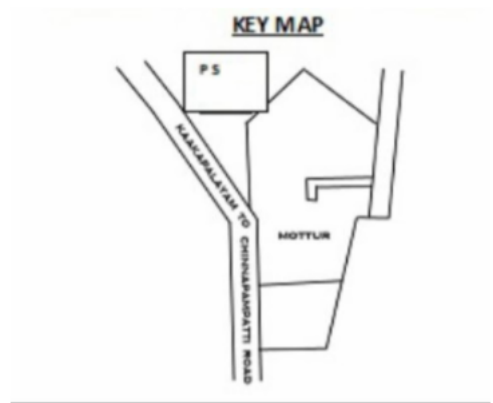

Key MAP View