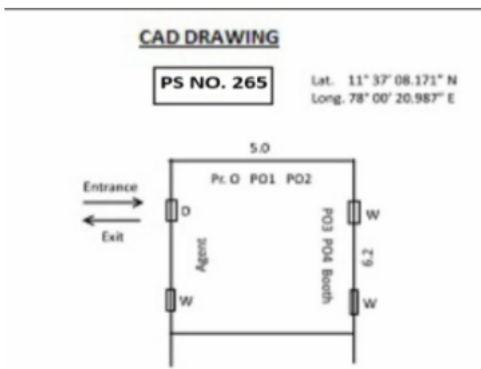

Google Map View

Polling Station Building Front View

Polling Station Front View

Cad View

Key MAP View

1	XTU1083690	பெயர் : ராஜூ தந்தையின் பெயர்: மாரிசெட்டியார் - வீட்டு எண் : 1 வயது : 55 பாலினம் : ஆண்	Photo is available	2	XTU1083682	பெயர் : கோகிலா - கணவர் பெயர்: ராஜீ - வீட்டு எண் : 1 வயது : 46 பாலினம் : பெண்	Photo is available	3	XTU2349496	பெயர் : நிரஞ்சனி கணவர் பெயர்: பிரகாஷ் வீட்டு எண் : 1 வயது : 39 பாலினம் : பெண்	Photo is available
4	XTU2267508	பெயர் : யோகேஷ் தந்தையின் பெயர்: வின்சென்ட் வீட்டு எண் : 1 வயது : 24 பாலினம் : ஆண்	Photo is available	5	XTU0563452	பெயர் : மூர்த்தி - தந்தையின் பெயர்: ஆறுமுகம் - வீட்டு எண் : 2 வயது : 50 பாலினம் : ஆண்	Photo is available	6	XTU0563825	பெயர் : சரசு - கணவர் பெயர்: மூர்த்தி - வீட்டு எண் : 2 வயது : 41 பாலினம் : பெண்	Photo is available
7	XTU0913590	பெயர் : சண்முகம் - தந்தையின் பெயர்: துரைசாமி - வீட்டு எண் : 10-63 வயது : 65 பாலினம் : ஆண்	Photo is available	8	XTU0913715	பெயர் : ராஜேஸ்வரி - கணவர் பெயர்: சண்முகம் - வீட்டு எண் : 10-63 வயது : 60 பாலினம் : பெண்	Photo is available	9	XTU0913608	பெயர் : மல்லப்பன் - தந்தையின் பெயர்: சண்முகம் - வீட்டு எண் : 10-63 வயது : 30 பாலினம் : ஆண்	Photo is available
10	XTU0970079	பெயர் : ராஜண்ணன் - தந்தையின் பெயர்: சண்முகம் - வீட்டு எண் : 10-63 வயது : 28 பாலினம் : ஆண்	Photo is available	11	XTU2452803	பெயர் : சினேகா கணவர் பெயர்: மல்லப்பன் வீட்டு எண் : 10-63 வயது : 22 பாலினம் : பெண்	Photo is available	12	XTU2104669	பெயர் : முத்துசாமி தந்தையின் பெயர்: சுந்தரம் வீட்டு எண் : 13/111 வயது : 50 பாலினம் : ஆண்	Photo is available
13	XTU0762740	பெயர் : மாதம்மாள் - கணவர் பெயர்: சுப்பிரமணி - வீட்டு எண் : 13-192B2 வயது : 64 பாலினம் : பெண்	Photo is available	14	XTU1882943	பெயர் : ராஜேந்திரன் - தந்தையின் பெயர்: ஆறுமுகம் - வீட்டு எண் : 14-1 வயது : 66 பாலினம் : ஆண்	Photo is available	15	XTU1904796	பெயர் : சரோஜா - கணவர் பெயர்: ராமகிருஷ்ணன் - வீட்டு எண் : 14-1 வயது : 63 பாலினம் : பெண்	Photo is available
16	XTU1904804	பெயர் : ஆறுமுகம் - தந்தையின் பெயர்: பழனியப்பன் - வீட்டு எண் : 14-1 வயது : 61 பாலினம் : ஆண்	Photo is available	17	XTU1904812	பெயர் : பாப்பாள் - கணவர் பெயர்: ஆறுமுகம் - வீட்டு எண் : 14-1 வயது : 56 பாலினம் : பெண்	Photo is available	18	XTU0564351	பெயர் : ரவிசந்திரன் - தந்தையின் பெயர்: ஆறுமுகம் - வீட்டு எண் : 14-1 வயது : 38 பாலினம் : ஆண்	Photo is available
19	XTU1208610	பெயர் : மணிமேகலை கணவர் பெயர்: ரவிசந்திரன் வீட்டு எண் : 14-1 வயது : 29 பாலினம் : பெண்	Photo is available	20	XTU0971119	பெயர் : கௌசல்யா - கணவர் பெயர்: ஆறுமுகம் - வீட்டு எண் : 14-1 வயது : 28 பாலினம் : பெண்	Photo is available	21	XTU1882992	பெயர் : கோவிந்தம்மாள் - கணவர் பெயர்: ராஜேந்திரன் - வீட்டு எண் : 14-6 வயது : 54 பாலினம் : பெண்	Photo is available
22	XTU1883008	பெயர் : தங்கம்மாள் - கணவர் பெயர்: மாரியப்பன் - வீட்டு எண் : 14-9 வயது : 71 பாலினம் : பெண்	Photo is available	23	XTU0079301	பெயர் : அமலா - தாயின் பெயர்: தங்கம்மாள் - வீட்டு எண் : 14-9 வயது : 36 பாலினம் : பெண்	Photo is available	24	XTU1883024	பெயர் : கலா - கணவர் பெயர்: மாணிக்கம் - வீட்டு எண் : 14-10 வயது : 61 பாலினம் : பெண்	Photo is available
25	XTU0079327	பெயர் : கேவிந்தராஜ் - தந்தையின் பெயர்: செல்வராஜ் - வீட்டு எண் : 14-26 வயது : 38 பாலினம் : ஆண்	Photo is available	26	XTU2436236	பெயர் : செளமியா கோ கணவர் பெயர்: கோவிந்தராஜ் வீட்டு எண் : 14-26 வயது : 30 பாலினம் : பெண்	Photo is available	27	XTU0563387	பெயர் : சமதி - கணவர் பெயர்: செல்வராஜ் - வீட்டு எண் : 14-26E வயது : 49 பாலினம் : பெண்	Photo is available
28	KLS1725092	பெயர் : முத்துசாமி - தந்தையின் பெயர்: வேண்குராகவுண்டர் வீட்டு எண் : 14-27 வயது : 60 பாலினம் : ஆண்	Photo is available	29	KLS1725159	பெயர் : சாந்தி - கணவர் பெயர்: முத்துசாமி வீட்டு எண் : 14-27 வயது : 50 பாலினம் : பெண்	Photo is available	30	XTU0810879	பெயர் : நித்யா - தந்தையின் பெயர்: முத்துசாமி - வீட்டு எண் : 14-27 வயது : 31 பாலினம் : பெண்	Photo is available