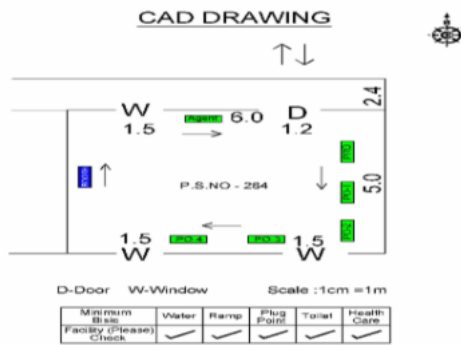

Google Map View

Polling Station Building Front View

Polling Station Front View

Cad View

Key MAP View

1 பெயர் : பாலசுப்ரமணி - தந்தையின் பெயர்: பெருமாள் - வீட்டு எண் : 1 வயது : 32 பாலினம் : ஆண் Photo is available	XTU0763490	2 பெயர் : பிரபாகரன் - தந்தையின் பெயர்: பழனிசாமி - வீட்டு எண் : 1 வயது : 31 பாலினம் : ஆண் Photo is available	XTU0658443	3 பெயர் : ராஜுவெங்கடாஜலபதி தந்தையின் பெயர்: மாதவராஜ் வீட்டு எண் : 1/4 வயது : 24 பாலினம் : ஆண் Photo is available	XTU2106201
4 பெயர் : மலர்விழி தந்தையின் பெயர்: கிருஷ்ணன் வீட்டு எண் : 1ஏ வயது : 25 பாலினம் : ஆண் Photo is available	XTU2106383	5 பெயர் : ஜோதி - கணவர் பெயர்: நடராஜன் - வீட்டு எண் : 1E வயது : 45 பாலினம் : பெண் Photo is available	KLS1701689	6 பெயர் : ரமா கணவர் பெயர்: கணேஷ் வீட்டு எண் : 2/24 வயது : 49 பாலினம் : பெண் Photo is available	XTU2152890
S 7 பெயர் : கெவரம்மாள் கணவர் பெயர்: சக்திவேல் வீட்டு எண் : 3/14B வயது : 37 பாலினம் : பெண் Photo is available	XTU2248664	8 பெயர் : விஜயா கணவர் பெயர்: தங்கராஜ் வீட்டு எண் : 4/1 வயது : 47 பாலினம் : பெண் Photo is available	XTU2106359	9 பெயர் : சமதி - கணவர் பெயர்: முருகேசன் - வீட்டு எண் : 4-13 வயது : 42 பாலினம் : பெண் Photo is available	XTU0564419
10 பெயர் : பிரகாஷ் தந்தையின் பெயர்: தர்மலிங்கம் வீட்டு எண் : 5/16/13 வயது : 26 பாலினம் : ஆண் Photo is available	XTU1155415	11 பெயர் : ஈஸ்வரி ப கணவர் பெயர்: ராஜேந்திரன் வீட்டு எண் : 5/23 வயது : 31 பாலினம் : பெண் Photo is available	XTU0917302	12 பெயர் : தேன்மொழி - கணவர் பெயர்: வருதராஜ் - வீட்டு எண் : 7-11 வயது : 52 பாலினம் : பெண் Photo is available	KLS1605138
13 பெயர் : கார்த்தி - தந்தையின் பெயர்: வருதராஜ் - வீட்டு எண் : 7-11 வயது : 30 பாலினம் : ஆண் Photo is available	XTU0871244	14 பெயர் : கவியரசு - தந்தையின் பெயர்: கணேசன் - வீட்டு எண் : 7ஏ வயது : 29 பாலினம் : ஆண் Photo is available	XTU0763292	15 பெயர் : பன்னீர்செல்வம் - தந்தையின் பெயர்: கந்தசாமி - வீட்டு எண் : 8-5B வயது : 33 பாலினம் : ஆண் Photo is available	XTU0658468
16 பெயர் : தமிழரசி கணவர் பெயர்: பன்னீர்செல்வம் வீட்டு எண் : 8-5B / நா வயது : 22 பாலினம் : பெண் Photo is available	XTU2292746	17 பெயர் : அப்துல் - தந்தையின் பெயர்: அமிதஜான் - வீட்டு எண் : 10 வயது : 45 பாலினம் : ஆண் Photo is available	XTU1032721	18 பெயர் : பர்வீன்பானு - கணவர் பெயர்: அப்துல் - வீட்டு எண் : 10 வயது : 41 பாலினம் : பெண் Photo is available	XTU1032739
19 பெயர் : அகிலா - கணவர் பெயர்: சின்னத்தம்பி - வீட்டு எண் : 10 வயது : 27 பாலினம் : பெண் Photo is available	XTU1134915	20 பெயர் : முத்துபொன்னு தாயின் பெயர்: பொன்னி வீட்டு எண் : 10-1 வயது : 25 பாலினம் : பெண் Photo is available	XTU1251917	21 பெயர் : செல்வி - கணவர் பெயர்: செல்வம் - வீட்டு எண் : 10-36B வயது : 39 பாலினம் : பெண் Photo is available	XTU0871350
22 பெயர் : ரஞ்சித் குமார் தந்தையின் பெயர்: செல்வம் வீட்டு எண் : 10/36பீ வயது : 22 பாலினம் : ஆண் Photo is available	XTU2266773	23 பெயர் : சுரேஷ் குமார் - தந்தையின் பெயர்: சித்தையன் - வீட்டு எண் : 10/71 வயது : 36 பாலினம் : ஆண் Photo is available	XTU0400663	24 பெயர் : ஶ்ரீகன் - தந்தையின் பெயர்: செல்லாண்டி - வீட்டு எண் : 10-77 வயது : 32 பாலினம் : ஆண் Photo is available	XTU0658476
25 பெயர் : சம்பூரணம் - கணவர் பெயர்: மாதேஸ் - வீட்டு எண் : 10-100A வயது : 60 பாலினம் : பெண் Photo is available	XTU1083732	26 பெயர் : சுரேஸ்குமார் - தந்தையின் பெயர்: மாதேஸ் - வீட்டு எண் : 10-100A வயது : 43 பாலினம் : ஆண் Photo is available	XTU1083757	27 பெயர் : சாந்தா கணவர் பெயர்: கந்தப்பன் வீட்டு எண் : 11பி113 வயது : 59 பாலினம் : பெண் Photo is available	XTU2266864
28 பெயர் : சுரேஷ் தந்தையின் பெயர்: கந்தப்பன் வீட்டு எண் : 11பி113 வயது : 35 பாலினம் : ஆண் Photo is available	XTU2266849	29 பெயர் : ராமையன் - தந்தையின் பெயர்: கருப்பண்ணன் - வீட்டு எண் : 13 வயது : 57 பாலினம் : ஆண் Photo is available	KLS3663341	30 பெயர் : ஜெயலக்ஷ்மி - கணவர் பெயர்: சேகர் - வீட்டு எண் : 13 வயது : 57 பாலினம் : பெண் Photo is available	XTU0811208