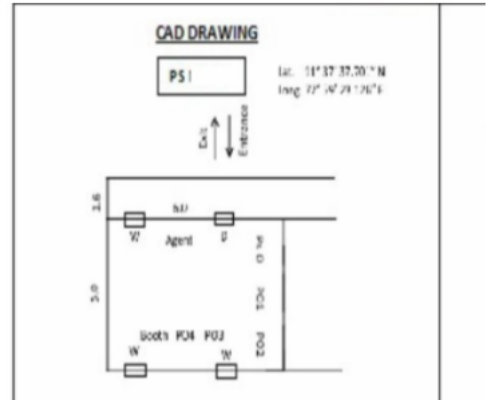

Google Map View

Polling Station Building Front View

Polling Station Front View

Cad View

Key MAP View

1 பெயர் : சிததுராஜ் - தந்தையின் பெயர்: ராஜா - வீட்டு எண் : 1 வயது : 38 பாலினம் : ஆண்	XTU0348771 Photo is available	2 பெயர் : மணிகண்டன் தந்தையின் பெயர்: செல்வம் வீட்டு எண் : 1 வயது : 22 பாலினம் : ஆண்	XTU2315554 Photo is available	3 பெயர் : கோகிலா தந்தையின் பெயர்: செல்வம் வீட்டு எண் : 1 வயது : 20 பாலினம் : பெண்	XTU2384972 Photo is available
4 பெயர் : சத்தியமூர்த்தி - தந்தையின் பெயர்: ராஜா - வீட்டு எண் : 2-15 வயது : 30 பாலினம் : ஆண்	XTU0871582 Photo is available	5 பெயர் : லட்சுமி கணவர் பெயர்: திருப்பதி வீட்டு எண் : 3/420 வயது : 45 பாலினம் : பெண்	XTU2225530 Photo is available	6 பெயர் : திருப்பதி தந்தையின் பெயர்: துரைசாமி வீட்டு எண் : 3/420 வயது : 44 பாலினம் : ஆண்	XTU2225456 Photo is available
7 பெயர் : மகேஷ்வரி கணவர் பெயர்: சின்னதம்பி வீட்டு எண் : 3/420 வயது : 40 பாலினம் : பெண்	XTU2225449 Photo is available	8 பெயர் : சுப்ரமணி - தந்தையின் பெயர்: ஐய்யம்பெருமாள் - வீட்டு எண் : 4 வயது : 44 பாலினம் : ஆண்	XTU0081968 Photo is available	9 பெயர் : இராஜசெந்தாரபாண்டி - தந்தையின் பெயர்: பழனிசாமி - வீட்டு எண் : 4 வயது : 32 பாலினம் : ஆண்	XTU0811539 Photo is available
10 பெயர் : மலர் - கணவர் பெயர்: குமார் - வீட்டு எண் : 9 வயது : 44 பாலினம் : பெண்	XTU0437467 Photo is available	11 பெயர் : செல்வி கணவர் பெயர்: நடராஜன் வீட்டு எண் : 11/சி வயது : 31 பாலினம் : பெண்	XTU1196666 Photo is available	12 பெயர் : வெங்கடாஜலம் - தந்தையின் பெயர்: ஏழுமலை - வீட்டு எண் : 13 வயது : 60 பாலினம் : ஆண்	XTU0348797 Photo is available
13 பெயர் : மலர் கணவர் பெயர்: ரத்தினவேல் வீட்டு எண் : 14/69 வயது : 47 பாலினம் : பெண்	XTU2429918 Photo is available	14 பெயர் : அம்சவேணி கணவர் பெயர்: தனபால் வீட்டு எண் : 14/110 வயது : 31 பாலினம் : பெண்	XTU2156685 Photo is available	15 பெயர் : கவிதா கணவர் பெயர்: ராஜேந்திரன் வீட்டு எண் : 14/121 வயது : 28 பாலினம் : பெண்	XTU2441939 Photo is available
16 பெயர் : சரவணன் - தந்தையின் பெயர்: கோவிந்தன் - வீட்டு எண் : 14-148 வயது : 37 பாலினம் : ஆண்	KLS3663820 Photo is available	17 பெயர் : தமிழரசன் - தந்தையின் பெயர்: பூபதி - வீட்டு எண் : 14-944E வயது : 30 பாலினம் : ஆண்	XTU0763896 Photo is available	18 பெயர் : சம்பு தந்தையின் பெயர்: பெருமாள் வீட்டு எண் : 14,கரி கடை பஸ் ஸ்டாப் வயது : 44 பாலினம் : ஆண்	XTU2430007 Photo is available
19 பெயர் : கவிதா சம்பு கணவர் பெயர்: சம்பு வீட்டு எண் : 14,கறிக்கடை பஸ் ஸ்டாப் வயது : 40 பாலினம் : பெண்	XTU2429991 Photo is available	20 பெயர் : பூமிகா தந்தையின் பெயர்: சம்பு வீட்டு எண் : 14,கறிக்கடை பஸ் ஸ்டாப் வயது : 20 பாலினம் : பெண்	XTU2429983 Photo is available	21 பெயர் : தங்கதுரை - தந்தையின் பெயர்: சண்முகம் - வீட்டு எண் : 15 வயது : 32 பாலினம் : ஆண்	XTU0565317 Photo is available
22 பெயர் : ராஜா - தந்தையின் பெயர்: கந்தசாமி - வீட்டு எண் : 15-1 வயது : 62 பாலினம் : ஆண்	KLS1729631 Photo is available	23 பெயர் : வள்ளி - கணவர் பெயர்: சுப்ரமணி - வீட்டு எண் : 15-1 வயது : 44 பாலினம் : பெண்	XTU0971390 Photo is available	24 பெயர் : ஓவன் - தந்தையின் பெயர்: கோவிந்தன் - வீட்டு எண் : 15-1 வயது : 35 பாலினம் : ஆண்	XTU0565325 Photo is available
25 பெயர் : தங்கமணி - கணவர் பெயர்: சித்திராஜ் - வீட்டு எண் : 15-1 வயது : 34 பாலினம் : பெண்	XTU0971366 Photo is available	26 பெயர் : நித்யா - கணவர் பெயர்: ஓவன் - வீட்டு எண் : 15-1 வயது : 33 பாலினம் : பெண்	XTU0565333 Photo is available	27 பெயர் : கௌரி கணவர் பெயர்: சத்தியமூர்த்தி வீட்டு எண் : 15-1 வயது : 28 பாலினம் : பெண்	XTU1196658 Photo is available
28 பெயர் : செல்வம் - தந்தையின் பெயர்: சித்தன் - வீட்டு எண் : 15-2 வயது : 51 பாலினம் : ஆண்	KLS1731439 Photo is available	29 பெயர் : சின்னப்பிள்ளை - கணவர் பெயர்: செல்வம் - வீட்டு எண் : 15-2 வயது : 43 பாலினம் : பெண்	KLS1731421 Photo is available	30 பெயர் : சுப்ரமணி - தாயின் பெயர்: ராஜா - வீட்டு எண் : 15-3 வயது : 47 பாலினம் : ஆண்	KLS2860880 Photo is available