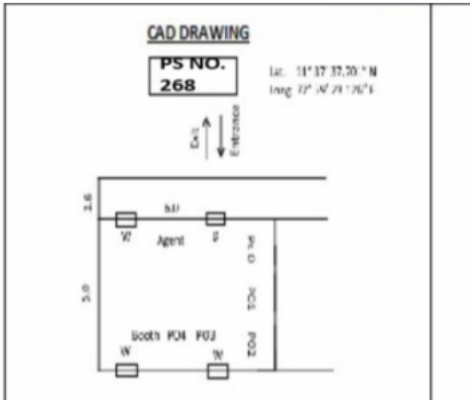

Google Map View

Polling Station Building Front View

Polling Station Front View

Cad View

Key MAP View

1 பெயர் : சிததுராஜ் - தந்தையின் பெயர்: ராஜா - வீட்டு எண் : 1 வயது : 38 பாலினம் : ஆண்	XTU0348771 Photo is available	2 பெயர் : மணிகண்டன் தந்தையின் பெயர்: செல்வம் வீட்டு எண் : 1 வயது : 22 பாலினம் : ஆண்	XTU2315554 Photo is available	3 பெயர் : கோகிலா தந்தையின் பெயர்: செல்வம் வீட்டு எண் : 1 வயது : 20 பாலினம் : பெண்	XTU2384972 Photo is available
4 பெயர் : சத்தியமூர்த்தி - தந்தையின் பெயர்: ராஜா - வீட்டு எண் : 2-15 வயது : 30 பாலினம் : ஆண்	XTU0871582 Photo is available	5 பெயர் : லட்சுமி கணவர் பெயர்: திருப்பதி வீட்டு எண் : 3/420 வயது : 45 பாலினம் : பெண்	XTU2225530 Photo is available	6 பெயர் : திருப்பதி தந்தையின் பெயர்: துரைசாமி வீட்டு எண் : 3/420 வயது : 44 பாலினம் : ஆண்	XTU2225456 Photo is available
7 பெயர் : மகேஷ்வரி கணவர் பெயர்: சின்னதம்பி வீட்டு எண் : 3/420 வயது : 40 பாலினம் : பெண்	XTU2225449 Photo is available	8 பெயர் : சுப்ரமணி - தந்தையின் பெயர்: ஐய்யம்பெருமாள் - வீட்டு எண் : 4 வயது : 44 பாலினம் : ஆண்	XTU0081968 Photo is available	9 பெயர் : இராஜசெந்தாரபாண்டி - தந்தையின் பெயர்: பழனிசாமி - வீட்டு எண் : 4 வயது : 32 பாலினம் : ஆண்	XTU0811539 Photo is available
10 பெயர் : மலர் - கணவர் பெயர்: குமார் - வீட்டு எண் : 9 வயது : 44 பாலினம் : பெண்	XTU0437467 Photo is available	11 பெயர் : செல்வி கணவர் பெயர்: நடராஜன் வீட்டு எண் : 11/சி வயது : 31 பாலினம் : பெண்	XTU1196666 Photo is available	12 பெயர் : வெங்கடாஜலம் - தந்தையின் பெயர்: ஏழுமலை - வீட்டு எண் : 13 வயது : 60 பாலினம் : ஆண்	XTU0348797 Photo is available
13 பெயர் : மலர் கணவர் பெயர்: ரத்தினவேல் வீட்டு எண் : 14/69 வயது : 47 பாலினம் : பெண்	XTU2429918 Photo is available	14 பெயர் : அம்சவேணி கணவர் பெயர்: தனபால் வீட்டு எண் : 14/110 வயது : 31 பாலினம் : பெண்	XTU2156685 Photo is available	15 பெயர் : கவிதா கணவர் பெயர்: ராஜேந்திரன் வீட்டு எண் : 14/121 வயது : 28 பாலினம் : பெண்	XTU2441939 Photo is available
16 பெயர் : சரவணன் - தந்தையின் பெயர்: கோவிந்தன் - வீட்டு எண் : 14-148 வயது : 37 பாலினம் : ஆண்	KLS3663820 Photo is available	17 பெயர் : தமிழரசன் - தந்தையின் பெயர்: பூபதி - வீட்டு எண் : 14-944E வயது : 30 பாலினம் : ஆண்	XTU0763896 Photo is available	18 பெயர் : சம்பு தந்தையின் பெயர்: பெருமாள் வீட்டு எண் : 14,கரி கடை பஸ் ஸ்டாப் வயது : 44 பாலினம் : ஆண்	XTU2430007 Photo is available
19 பெயர் : கவிதா சம்பு கணவர் பெயர்: சம்பு வீட்டு எண் : 14,கறிக்கடை பஸ் ஸ்டாப் வயது : 40 பாலினம் : பெண்	XTU2429991 Photo is available	20 பெயர் : பூமிகா தந்தையின் பெயர்: சம்பு வீட்டு எண் : 14,கறிக்கடை பஸ் ஸ்டாப் வயது : 20 பாலினம் : பெண்	XTU2429983 Photo is available	21 பெயர் : தங்கதுரை - தந்தையின் பெயர்: சண்முகம் - வீட்டு எண் : 15 வயது : 32 பாலினம் : ஆண்	XTU0565317 Photo is available
22 பெயர் : ராஜா - தந்தையின் பெயர்: கந்தசாமி - வீட்டு எண் : 15-1 வயது : 62 பாலினம் : ஆண்	KLS1729631 Photo is available	23 பெயர் : வள்ளி - கணவர் பெயர்: சுப்ரமணி - வீட்டு எண் : 15-1 வயது : 44 பாலினம் : பெண்	XTU0971390 Photo is available	24 பெயர் : ஓவன் - தந்தையின் பெயர்: கோவிந்தன் - வீட்டு எண் : 15-1 வயது : 35 பாலினம் : ஆண்	XTU0565325 Photo is available
25 பெயர் : தங்கமணி - கணவர் பெயர்: சித்திராஜ் - வீட்டு எண் : 15-1 வயது : 34 பாலினம் : பெண்	XTU0971366 Photo is available	26 பெயர் : நித்யா - கணவர் பெயர்: ஓவன் - வீட்டு எண் : 15-1 வயது : 33 பாலினம் : பெண்	XTU0565333 Photo is available	27 பெயர் : கௌரி கணவர் பெயர்: சத்தியமூர்த்தி வீட்டு எண் : 15-1 வயது : 28 பாலினம் : பெண்	XTU1196658 Photo is available
28 பெயர் : செல்வம் - தந்தையின் பெயர்: சித்தன் - வீட்டு எண் : 15-2 வயது : 51 பாலினம் : ஆண்	KLS1731439 Photo is available	29 பெயர் : சின்னப்பிள்ளை - கணவர் பெயர்: செல்வம் - வீட்டு எண் : 15-2 வயது : 43 பாலினம் : பெண்	KLS1731421 Photo is available	30 பெயர் : சுப்ரமணி - தாயின் பெயர்: ராஜா - வீட்டு எண் : 15-3 வயது : 47 பாலினம் : ஆண்	KLS2860880 Photo is available