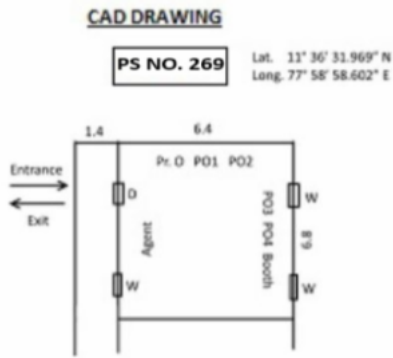

Google Map View

Polling Station Building Front View

Polling Station Front View

Cad View

Key MAP View

1	XTU0079269	பெயர் : மாதேஸ்வரன் - தந்தையின் பெயர்: சும்பரமணிசெட்டியார் - வீட்டு எண் : 0 வயது : 73 பாலினம் : ஆண்	Photo is available	2	XTU0079277	பெயர் : சாவித்திரி - கணவர் பெயர்: மாதேஸ்வரன் - வீட்டு எண் : 0 வயது : 66 பாலினம் : பெண்	Photo is available	3	JBR3474426	பெயர் : வேணுகேபால் - தந்தையின் பெயர்: ரங்கசாமி - வீட்டு எண் : 0 வயது : 54 பாலினம் : ஆண்	Photo is available
4	XTU2075067	பெயர் : தனசீலன் தந்தையின் பெயர்: மாதேஸ்வரன் வீட்டு எண் : 0 வயது : 25 பாலினம் : ஆண்	Photo is available	# 5	XTU2390516	பெயர் : தீபிகா தேவி சுரேஷ்குமார் கணவர் பெயர்: பிரகாஷ் குமார் ச வீட்டு எண் : 73 வயது : 25 பாலினம் : பெண்	Photo is available	6	XTU0764738	பெயர் : பெருமாள் - தந்தையின் பெயர்: பழனிசாமி - வீட்டு எண் : 1 வயது : 66 பாலினம் : ஆண்	Photo is available
7	XTU2263002	பெயர் : சடையப்பன் பூ தந்தையின் பெயர்: பூமுத்து வீட்டு எண் : 1 வயது : 52 பாலினம் : ஆண்	Photo is available	8	XTU2263051	பெயர் : தங்கம் கணவர் பெயர்: சடையப்பன் வீட்டு எண் : 1 வயது : 48 பாலினம் : பெண்	Photo is available	9	XTU0438127	பெயர் : சரவணன் - தந்தையின் பெயர்: சடையன் - வீட்டு எண் : 1 வயது : 34 பாலினம் : ஆண்	Photo is available
10	XTU0764746	பெயர் : நாகேந்திரன் - தந்தையின் பெயர்: பெருமாள் - வீட்டு எண் : 1 வயது : 32 பாலினம் : ஆண்	Photo is available	11	XTU0764753	பெயர் : சரஸ்வதி - கணவர் பெயர்: கோவிந்தன் - வீட்டு எண் : 1 வயது : 31 பாலினம் : பெண்	Photo is available	12	XTU2263184	பெயர் : பிரகாஷ் தந்தையின் பெயர்: சடையப்பன் வீட்டு எண் : 1 வயது : 29 பாலினம் : ஆண்	Photo is available
13	XTU2079861	பெயர் : நந்தினி கணவர் பெயர்: கோபாலகிருஷ்ணன் வீட்டு எண் : 1 வயது : 25 பாலினம் : பெண்	Photo is available	14	XTU1032994	பெயர் : மணிகண்டபிரபு - தந்தையின் பெயர்: முருகேசன் - வீட்டு எண் : 1-2 வயது : 28 பாலினம் : ஆண்	Photo is available	15	XTU2084291	பெயர் : ராஜா தந்தையின் பெயர்: செல்வன் வீட்டு எண் : 1/4 வயது : 26 பாலினம் : ஆண்	Photo is available
16	XTU2363828	பெயர் : மகாலிங்கம் கந்தசாமி தந்தையின் பெயர்: கந்தசாமி வீட்டு எண் : 01/16 வயது : 70 பாலினம் : ஆண்	Photo is available	17	XTU2363836	பெயர் : தேன்மொழி மகாலிங்கம் கணவர் பெயர்: மகாலிங்கம் வீட்டு எண் : 1/16 வயது : 65 பாலினம் : பெண்	Photo is available	18	YAK2113082	பெயர் : சமதி தந்தையின் பெயர்: குமார் வீட்டு எண் : 1-16 வயது : 23 பாலினம் : பெண்	Photo is available
19	XTU2110013	பெயர் : தீபக் சுந்தரராஜன் தந்தையின் பெயர்: சுந்தரராஜன் நடேசன் வீட்டு எண் : 1/228 வயது : 27 பாலினம் : ஆண்	Photo is available	20	XTU1960376	பெயர் : கோவிந்தம்மாள் - கணவர் பெயர்: பெரியண்ணன் - வீட்டு எண் : 1E வயது : 61 பாலினம் : பெண்	Photo is available	21	XTU0872069	பெயர் : கௌரி - கணவர் பெயர்: சினிவாசன் - வீட்டு எண் : 1E வயது : 34 பாலினம் : பெண்	Photo is available
22	XTU0872135	பெயர் : மணிவண்ணன் - தந்தையின் பெயர்: கண்ணன் - வீட்டு எண் : 1E வயது : 32 பாலினம் : ஆண்	Photo is available	23	XTU0872127	பெயர் : மணிகண்டன் - தந்தையின் பெயர்: ராஜேந்திரன் - வீட்டு எண் : 1E வயது : 31 பாலினம் : ஆண்	Photo is available	24	XTU0872044	பெயர் : துர்கா - கணவர் பெயர்: விஜய்குமார் - வீட்டு எண் : 1-e வயது : 35 பாலினம் : பெண்	Photo is available
25	XTU0872085	பெயர் : கார்த்திக் - தந்தையின் பெயர்: உமாபதி - வீட்டு எண் : 1-E வயது : 29 பாலினம் : ஆண்	Photo is available	26	XTU0400929	பெயர் : பிரகாஷ் - தந்தையின் பெயர்: முனியப்பன் - வீட்டு எண் : 2-7-335 வயது : 36 பாலினம் : ஆண்	Photo is available	27	XTU1084003	பெயர் : ரத்தினம்மாள் - கணவர் பெயர்: பிரகாஷ் - வீட்டு எண் : 2-7-335 வயது : 29 பாலினம் : பெண்	Photo is available
28	XTU2084283	பெயர் : தேன்மொழி கணவர் பெயர்: தங்கமணி வீட்டு எண் : 2/8 வயது : 42 பாலினம் : பெண்	Photo is available	29	XTU0983734	பெயர் : கௌரிசங்கர் - தந்தையின் பெயர்: செல்வராஜ் - வீட்டு எண் : 2-91 வயது : 28 பாலினம் : ஆண்	Photo is available	30	XTU0437855	பெயர் : சரஸ்வதி - கணவர் பெயர்: சரவணன் - வீட்டு எண் : 3-1 வயது : 33 பாலினம் : பெண்	Photo is available