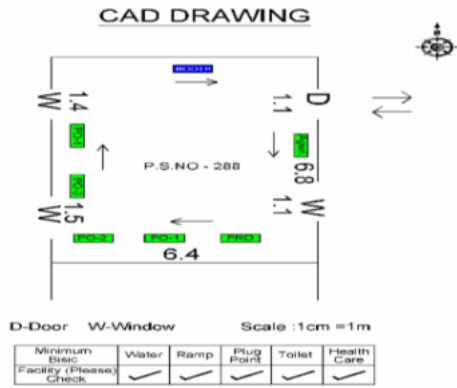

Google Map View

Polling Station Building Front View

Polling Station Front View

Cad View

Key MAP View

1 பெயர் : சேவாக்கவுண்டர் - தந்தையின் பெயர்: கருப்பண்ணக்கவுண்டர் - வீட்டு எண் : 16-212 வயது : 62 பாலினம் : ஆண்	XTU0659722 Photo is available	2 பெயர் : லதா - கணவர் பெயர்: வெங்கடாசலம் - வீட்டு எண் : 16-212 வயது : 61 பாலினம் : பெண்	KLS1737774 Photo is available	3 பெயர் : பழனியம்மாள் - கணவர் பெயர்: சேவாக்கவுண்டர் - வீட்டு எண் : 16-212 வயது : 50 பாலினம் : பெண்	XTU0659672 Photo is available
4 பெயர் : பாரத் - தந்தையின் பெயர்: வெங்கடாசலம் - வீட்டு எண் : 16/212 வயது : 35 பாலினம் : ஆண்	XTU0764688 Photo is available	5 பெயர் : ராஜா தந்தையின் பெயர்: பழனிசாமி வீட்டு எண் : 16/212 வயது : 33 பாலினம் : ஆண்	XTU1197011 Photo is available	6 பெயர் : அம்சா - கணவர் பெயர்: முருகேசன் - வீட்டு எண் : 16-212 வயது : 32 பாலினம் : பெண்	XTU0659664 Photo is available
7 பெயர் : வெங்கடேஷ் தந்தையின் பெயர்: பழனிசாமி வீட்டு எண் : 16/212 வயது : 24 பாலினம் : ஆண்	XTU2082857 Photo is available	8 பெயர் : பழனிசாமி - தந்தையின் பெயர்: காவேரி - வீட்டு எண் : 16-212-1 வயது : 57 பாலினம் : ஆண்	XTU0659565 Photo is available	9 பெயர் : தங்கமணி - தந்தையின் பெயர்: தங்கவேல் - வீட்டு எண் : 16-214 வயது : 53 பாலினம் : ஆண்	XTU1973478 Photo is available
10 பெயர் : பாரதி தந்தையின் பெயர்: வைரவன் வீட்டு எண் : 16/214 வயது : 34 பாலினம் : ஆண்	XTU2149300 Photo is available	11 பெயர் : சுகுணப்பிரியா கணவர் பெயர்: பாரதி வீட்டு எண் : 16/214 வயது : 29 பாலினம் : பெண்	XTU2149938 Photo is available	12 பெயர் : ஜனாகி - கணவர் பெயர்: சேட்டு - வீட்டு எண் : 16-214-5 வயது : 35 பாலினம் : பெண்	XTU0349100 Photo is available
13 பெயர் : சித்துராஜ் - தந்தையின் பெயர்: பெருமாள் - வீட்டு எண் : 16-217 வயது : 56 பாலினம் : ஆண்	KLS1737717 Photo is available	14 பெயர் : சித்தம்மாள் - கணவர் பெயர்: சித்துராஜ் - வீட்டு எண் : 16-217 வயது : 46 பாலினம் : பெண்	KLS3558376 Photo is available	15 பெயர் : சின்னராஜ் - தந்தையின் பெயர்: சித்துராஜ் - வீட்டு எண் : 16-217 வயது : 29 பாலினம் : ஆண்	XTU0971655 Photo is available
16 பெயர் : சக்திவேல் தந்தையின் பெயர்: சித்துராஜ் வீட்டு எண் : 16/217 வயது : 29 பாலினம் : ஆண்	XTU2312585 Photo is available	17 பெயர் : செல்வன் - தந்தையின் பெயர்: கோவிந்தன் - வீட்டு எண் : 16-218 வயது : 49 பாலினம் : ஆண்	KLS3558392 Photo is available	18 பெயர் : ரேவதி கணவர் பெயர்: மணிகண்டன் வீட்டு எண் : 16/218 வயது : 26 பாலினம் : பெண்	XTU1196484 Photo is available
19 பெயர் : முருகன் - தந்தையின் பெயர்: கோவிந்தன் - வீட்டு எண் : 16-219 வயது : 46 பாலினம் : ஆண்	KLS1737758 Photo is available	20 பெயர் : இந்திராணி - கணவர் பெயர்: முருகன் - வீட்டு எண் : 16-219 வயது : 43 பாலினம் : பெண்	KLS1737741 Photo is available	21 பெயர் : நித்திஷ்குமார் தந்தையின் பெயர்: முருகன் வீட்டு எண் : 16/219 வயது : 22 பாலினம் : ஆண்	XTU2318335 Photo is available
22 பெயர் : இளங்கோவன் தந்தையின் பெயர்: முருகன் வீட்டு எண் : 16/219 வயது : 21 பாலினம் : ஆண்	XTU2320497 Photo is available	23 பெயர் : காவேரியம்மாள் - கணவர் பெயர்: வெங்கடாஜலம் - வீட்டு எண் : 16-219-1 வயது : 43 பாலினம் : பெண்	XTU0659813 Photo is available	24 பெயர் : லட்சுமி - கணவர் பெயர்: ராஜேந்திரன் - வீட்டு எண் : 16-221 வயது : 61 பாலினம் : பெண்	KLS1736883 Photo is available
25 பெயர் : சித்தம்மாள் - கணவர் பெயர்: பழனிசாமி - வீட்டு எண் : 16-222 வயது : 60 பாலினம் : பெண்	KLS3558400 Photo is available	26 பெயர் : செங்கோட்டையன் - தந்தையின் பெயர்: பழனிசாமி - வீட்டு எண் : 16-222 வயது : 44 பாலினம் : ஆண்	KLS1737865 Photo is available	27 பெயர் : வேல்முருகன் - தந்தையின் பெயர்: நடேசன் - வீட்டு எண் : 16-222 வயது : 32 பாலினம் : ஆண்	XTU0764654 Photo is available
28 பெயர் : மோகன்ராஜ் தந்தையின் பெயர்: செங்கோட்டையன் வீட்டு எண் : 16/222 வயது : 19 பாலினம் : ஆண்	XTU2479004 Photo is available	29 பெயர் : ஆறுமுகம் - தந்தையின் பெயர்: சின்னதம்பி - வீட்டு எண் : 16-223 வயது : 71 பாலினம் : ஆண்	XTU1973502 Photo is available	30 பெயர் : குமார் - தந்தையின் பெயர்: ஆறுமுகம் - வீட்டு எண் : 16-223 வயது : 45 பாலினம் : ஆண்	KLS1737451 Photo is available