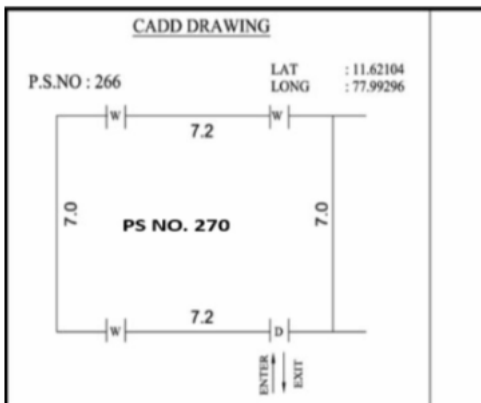

Google Map View

Polling Station Building Front View

Polling Station Front View

Cad View

Key MAP View

1 பெயர் : யுவராஜ் - தந்தையின் பெயர்: அரசு - வீட்டு எண் : 1-357 வயது : 30 பாலினம் : ஆண்	XTU0764621 Photo is available	2 பெயர் : வினோ தந்தையின் பெயர்: கோவிந்தராஜ் வீட்டு எண் : 6ஏ/16 வயது : 25 பாலினம் : ஆண்	XTU2083707 Photo is available	3 பெயர் : சவிதா - கணவர் பெயர்: ராம்காந்த் - வீட்டு எண் : 11 வயது : 31 பாலினம் : பெண்	XTU0971622 Photo is available
4 பெயர் : பாக்கியலட்சுமி - தந்தையின் பெயர்: முனியாண்டி - வீட்டு எண் : 13/75 வயது : 43 பாலினம் : பெண்	FPQ2374643 Photo is available	5 பெயர் : கோவிந்தன் - தாயின் பெயர்: கற்பகம் - வீட்டு எண் : 16 வயது : 59 பாலினம் : ஆண்	XTU0437921 Photo is available	6 பெயர் : கற்பகம் - கணவர் பெயர்: கோவிந்தன் - வீட்டு எண் : 16 வயது : 58 பாலினம் : பெண்	XTU0437913 Photo is available
7 பெயர் : ஜெகதீஸ் - தந்தையின் பெயர்: கோவிந்தன் - வீட்டு எண் : 16 வயது : 35 பாலினம் : ஆண்	XTU0437939 Photo is available	8 பெயர் : சீனவாசன் தந்தையின் பெயர்: தர்மலிங்கம் வீட்டு எண் : 16/4 வயது : 27 பாலினம் : ஆண்	XTU1168749 Photo is available	9 பெயர் : புவனேஸ்வரி - கணவர் பெயர்: குணசேகரன் - வீட்டு எண் : 16-11 வயது : 33 பாலினம் : பெண்	XTU0400994 Photo is available
10 பெயர் : நவீன்குமார் - தந்தையின் பெயர்: ரங்கசாமி - வீட்டு எண் : 16-43 வயது : 29 பாலினம் : ஆண்	XTU0872192 Photo is available	11 பெயர் : சிஜிதா ஸ்ரீ தந்தையின் பெயர்: சொக்கலிங்கம் வீட்டு எண் : 16-65ஏ வயது : 20 பாலினம் : பெண்	XTU2364412 Photo is available	12 பெயர் : சுசீலா - கணவர் பெயர்: ராஜீரெட்டி - வீட்டு எண் : 16-328 வயது : 71 பாலினம் : பெண்	XTU1974369 Photo is available
13 பெயர் : கோவிந்தசாமி - தந்தையின் பெயர்: சித்தாரெட்டி - வீட்டு எண் : 16-332 வயது : 78 பாலினம் : ஆண்	KLS1025022 Photo is available	14 பெயர் : தெய்வசிகாமணி - கணவர் பெயர்: கோவிந்தசாமி - வீட்டு எண் : 16-332 வயது : 76 பாலினம் : பெண்	KLS1025030 Photo is available	15 பெயர் : ரவிசந்திரன் - தந்தையின் பெயர்: கோவிந்தசாமி - வீட்டு எண் : 16-332 வயது : 53 பாலினம் : ஆண்	KLS1024223 Photo is available
16 பெயர் : புனிதா - தந்தையின் பெயர்: முத்தையா - வீட்டு எண் : 16/332 வயது : 49 பாலினம் : பெண்	BBJ1816339 Photo is available	17 பெயர் : சரசு - கணவர் பெயர்: சிவசாமி - வீட்டு எண் : 16-333 வயது : 66 பாலினம் : பெண்	XTU1974401 Photo is available	18 பெயர் : அழகேசன் - தந்தையின் பெயர்: சிவகாமி - வீட்டு எண் : 16-333 வயது : 47 பாலினம் : ஆண்	KLS1639012 Photo is available
19 பெயர் : சசிகலா - கணவர் பெயர்: அழகேசன் - வீட்டு எண் : 16-334 வயது : 40 பாலினம் : பெண்	XTU0207779 Photo is available	20 பெயர் : பவித்ரா தந்தையின் பெயர்: அழகேசன் அப்பா வீட்டு எண் : 16-334 வயது : 20 பாலினம் : பெண்	XTU2364917 Photo is available	21 பெயர் : விஜியா - கணவர் பெயர்: முத்துசாமிரெட்டி - வீட்டு எண் : 16-335 வயது : 58 பாலினம் : பெண்	XTU1974419 Photo is available
22 பெயர் : கிருஷ்ணன் - தந்தையின் பெயர்: முத்துசாமிரெட்டி - வீட்டு எண் : 16-335 வயது : 45 பாலினம் : ஆண்	KLS3444452 Photo is available	23 பெயர் : ரங்கசாமி - தந்தையின் பெயர்: பெருமாள்ரெட்டி - வீட்டு எண் : 16-337 வயது : 71 பாலினம் : ஆண்	XTU1974435 Photo is available	24 பெயர் : ஜெயா - கணவர் பெயர்: ரங்கசாமிரெட்டி - வீட்டு எண் : 16-337 வயது : 64 பாலினம் : பெண்	XTU1974443 Photo is available
25 பெயர் : ஜானகிராமன் - தந்தையின் பெயர்: ரங்கசாமி - வீட்டு எண் : 16-337 வயது : 43 பாலினம் : ஆண்	KLS1636471 Photo is available	26 பெயர் : கவிதா - கணவர் பெயர்: ஜானகிராமன் - வீட்டு எண் : 16-337 வயது : 36 பாலினம் : பெண்	XTU0400986 Photo is available	27 பெயர் : பங்காரு - கணவர் பெயர்: வேலாயுதம் - வீட்டு எண் : 16-339 வயது : 71 பாலினம் : பெண்	KLS1024207 Photo is available
28 பெயர் : சந்திரசேகரன் - தந்தையின் பெயர்: ஜெயராமன் - வீட்டு எண் : 16-341 வயது : 53 பாலினம் : ஆண்	KLS1024504 Photo is available	29 பெயர் : புவனேஸ்வரி - கணவர் பெயர்: சந்திரசேகரன் - வீட்டு எண் : 16-341 வயது : 44 பாலினம் : பெண்	KLS1734912 Photo is available	30 பெயர் : செல்வி - கணவர் பெயர்: கோவிந்தராஜ் - வீட்டு எண் : 16-342 வயது : 52 பாலினம் : பெண்	XTU1974468 Photo is available