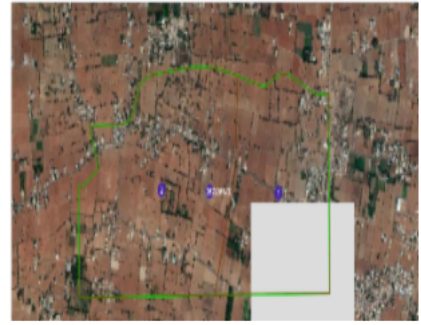

Google Map View