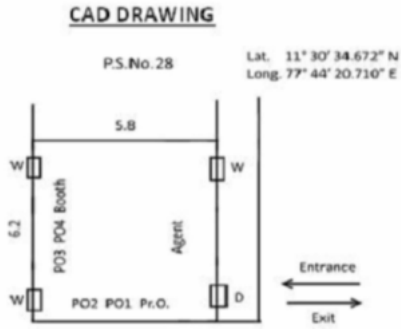

Google Map View

Polling Station Building Front View

Polling Station Front View

Cad View

Key MAP View

1 பெயர் : நல்லம்மாள் - கணவர் பெயர்: பழனியப்பகவுண்டர் - வீட்டு எண் : 1 வயது : 81 பாலினம் : பெண் Photo is available	XTU1354950	2 பெயர் : தங்கவேல் - தந்தையின் பெயர்: நல்லம்மாள் - வீட்டு எண் : 1 வயது : 60 பாலினம் : ஆண் Photo is available	XTU1354968	3 பெயர் : தங்கம்மாள் - கணவர் பெயர்: தங்கவேல் - வீட்டு எண் : 1 வயது : 52 பாலினம் : பெண் Photo is available	XTU0479303
4 பெயர் : நிஷா - தந்தையின் பெயர்: பழனிசாமி - வீட்டு எண் : 1ஏ வயது : 36 பாலினம் : பெண் Photo is available	XTU0005413	5 பெயர் : சம்பூரணம் - தந்தையின் பெயர்: பழனியப்பன் - வீட்டு எண் : 2-14 வயது : 53 பாலினம் : பெண் Photo is available	BMP2079473	6 பெயர் : சண்முகம் - தந்தையின் பெயர்: கருமக்கவுண்டர் - வீட்டு எண் : 3 வயது : 65 பாலினம் : ஆண் Photo is available	XTU1354976
7 பெயர் : ராஜம்மாள் - கணவர் பெயர்: சண்முகம் - வீட்டு எண் : 3 வயது : 55 பாலினம் : பெண் Photo is available	XTU1354984	8 பெயர் : சரஸ்வதி - கணவர் பெயர்: நாச்சிமுத்து - வீட்டு எண் : 4 வயது : 63 பாலினம் : பெண் Photo is available	BMP3807989	9 பெயர் : கந்தசாமி - தந்தையின் பெயர்: முனியப்பன் - வீட்டு எண் : 7 வயது : 76 பாலினம் : ஆண் Photo is available	XTU1355007
10 பெயர் : நல்லம்மாள் - கணவர் பெயர்: கந்தசாமி - வீட்டு எண் : 7 வயது : 71 பாலினம் : பெண் Photo is available	XTU1355015	11 பெயர் : சுப்பிரமணியம் - தந்தையின் பெயர்: அர்த்தனாரிகவுண்டர் - வீட்டு எண் : 9 வயது : 77 பாலினம் : ஆண் Photo is available	XTU1355031	12 பெயர் : செல்வி - கணவர் பெயர்: தங்கவேலு - வீட்டு எண் : 13 வயது : 59 பாலினம் : பெண் Photo is available	XTU1355049
13 பெயர் : லேகபிரியா - தந்தையின் பெயர்: தங்கவேலு - வீட்டு எண் : 13 வயது : 35 பாலினம் : பெண் Photo is available	XTU0253955	14 பெயர் : தங்கம்மாள் - கணவர் பெயர்: மாரப்பன் - வீட்டு எண் : 13-14-2-15 வயது : 78 பாலினம் : பெண் Photo is available	XTU0479469	15 பெயர் : கோமதி - கணவர் பெயர்: சண்முகம் - வீட்டு எண் : 13A வயது : 50 பாலினம் : பெண் Photo is available	BMP3808029
16 பெயர் : ராஜவேல் - தந்தையின் பெயர்: முனியப்பன் - வீட்டு எண் : 14 வயது : 54 பாலினம் : ஆண் Photo is available	XTU1355403	17 பெயர் : கோகிலா - கணவர் பெயர்: ராஜவேல் - வீட்டு எண் : 14 வயது : 50 பாலினம் : பெண் Photo is available	XTU1355411	18 பெயர் : செல்வராஜன் - தந்தையின் பெயர்: பெருமாள் - வீட்டு எண் : 14-3 வயது : 49 பாலினம் : ஆண் Photo is available	BMP1078104
19 பெயர் : பிரகாஷ் குமார் தந்தையின் பெயர்: ராஜவேல் வீட்டு எண் : 14-3-14 வயது : 25 பாலினம் : ஆண் Photo is available	XTU2211209	20 பெயர் : பிரியகிதா - கணவர் பெயர்: செல்லராஜன் - வீட்டு எண் : 14-3-18 வயது : 37 பாலினம் : பெண் Photo is available	XTU0456814	21 பெயர் : சரத் குமார் தாயின் பெயர்: ராஜம்மாள் வீட்டு எண் : 14/3B வயது : 27 பாலினம் : ஆண் Photo is available	XTU1214436
22 பெயர் : சந்திரவேலா - கணவர் பெயர்: சுந்தராராஜ் - வீட்டு எண் : 14-13-18 வயது : 45 பாலினம் : பெண் Photo is available	XTU0456822	23 பெயர் : நாச்சிமுத்து கருமகவுண்டர் தந்தையின் பெயர்: பாப்பாத்தி - வீட்டு எண் : 14-52C வயது : 69 பாலினம் : ஆண் Photo is available	XTU0107391	24 பெயர் : சரஸ்வதி - கணவர் பெயர்: சக்திவேல் - வீட்டு எண் : 14a வயது : 44 பாலினம் : பெண் Photo is available	XTU0479220
25 பெயர் : சிவபிரகாஷ் தந்தையின் பெயர்: சக்திவேல் வீட்டு எண் : 14ஏ வயது : 21 பாலினம் : ஆண் Photo is available	XTU2325678	26 பெயர் : சூமதி - கணவர் பெயர்: மணிவேல் - வீட்டு எண் : 14-A வயது : 42 பாலினம் : பெண் Photo is available	XTU0884049	27 பெயர் : பெருமாள் - தந்தையின் பெயர்: பெருமாள் - வீட்டு எண் : 15 வயது : 78 பாலினம் : ஆண் Photo is available	BMP1078120
28 பெயர் : பொங்கியம்மாள் - கணவர் பெயர்: பெருமாள் - வீட்டு எண் : 15 வயது : 71 பாலினம் : பெண் Photo is available	XTU1355429	29 பெயர் : சக்திவேல் - தந்தையின் பெயர்: பெருமாள் - வீட்டு எண் : 15 வயது : 49 பாலினம் : ஆண் Photo is available	BMP2928224	30 பெயர் : ரேவதி - தந்தையின் பெயர்: ஆறுமுகம் - வீட்டு எண் : 15-1-17 வயது : 49 பாலினம் : பெண் Photo is available	XTU1059401