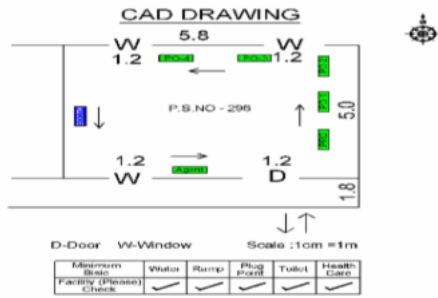

Google Map View

Polling Station Building Front View

Polling Station Front View

Cad View

Key MAP View

1 பெயர் : கார்த்திகா - கணவர் பெயர்: மணிகண்டன் - வீட்டு எண் : 2-231 வயது : 33 பாலினம் : பெண் Photo is available	XTU0452110	2 பெயர் : மணிகண்டன் தந்தையின் பெயர்: கோவிந்தன் வீட்டு எண் : 2/258 வயது : 27 பாலினம் : ஆண் Photo is available	XTU1164789	3 பெயர் : பரமேஸ்வரி - கணவர் பெயர்: இளங்கோவன் - வீட்டு எண் : 3-84 வயது : 47 பாலினம் : பெண் Photo is available	XTU1084904
4 பெயர் : இளங்கோவன் - தந்தையின் பெயர்: குப்புசாமி - வீட்டு எண் : 3-84 வயது : 46 பாலினம் : ஆண் Photo is available	XTU1084961	5 பெயர் : சமதி கணவர் பெயர்: ராஜா வீட்டு எண் : 3/148 வயது : 46 பாலினம் : பெண் Photo is available	XTU2171080	6 பெயர் : கனகவள்ளி - கணவர் பெயர்: சின்னத்துரை - வீட்டு எண் : 3-170E வயது : 56 பாலினம் : பெண் Photo is available	KLS1752856
7 பெயர் : சிதம்பரம் - தந்தையின் பெயர்: கந்தசாமி - வீட்டு எண் : 3-184 வயது : 52 பாலினம் : ஆண் Photo is available	KLS3600558	8 பெயர் : லட்சுமி - கணவர் பெயர்: சிதம்பரம் - வீட்டு எண் : 3-184 வயது : 44 பாலினம் : பெண் Photo is available	KLS3560810	9 பெயர் : தரண்யா தந்தையின் பெயர்: சிதம்பரம் வீட்டு எண் : 3/184 வயது : 26 பாலினம் : பெண் Photo is available	XTU1236900
10 பெயர் : பிரேம்குமார் சி தந்தையின் பெயர்: சிதம்பரம் வீட்டு எண் : 3-184 வயது : 23 பாலினம் : ஆண் Photo is available	XTU2375889	11 பெயர் : விக்னேஷ் சி தந்தையின் பெயர்: சிதம்பரம் வீட்டு எண் : 3-184 வயது : 21 பாலினம் : ஆண் Photo is available	XTU2375863	12 பெயர் : கந்தசாமி - தந்தையின் பெயர்: ஆறுமுகம் - வீட்டு எண் : 3-185 வயது : 70 பாலினம் : ஆண் Photo is available	XTU1135482
13 பெயர் : குப்புசாமி - தந்தையின் பெயர்: குழந்தான் - வீட்டு எண் : 3-186 வயது : 76 பாலினம் : ஆண் Photo is available	KLS1756139	14 பெயர் : சரசு - கணவர் பெயர்: குப்புசாமி - வீட்டு எண் : 3-186 வயது : 62 பாலினம் : பெண் Photo is available	KLS1752419	15 பெயர் : கலா - கணவர் பெயர்: கிருஷ்ணன் - வீட்டு எண் : 3-186 வயது : 55 பாலினம் : பெண் Photo is available	KLS1615574
S 16 பெயர் : பெரியசாமி - தந்தையின் பெயர்: குப்புசாமி - வீட்டு எண் : 3-186 வயது : 31 பாலினம் : ஆண் Photo is available	XTU0662023	17 பெயர் : தனபால் - தந்தையின் பெயர்: மாரி - வீட்டு எண் : 3-189 வயது : 71 பாலினம் : ஆண் Photo is available	XTU1841402	18 பெயர் : தங்கம்மாள் - கணவர் பெயர்: தனபால் - வீட்டு எண் : 3-189 வயது : 66 பாலினம் : பெண் Photo is available	XTU1841410
19 பெயர் : வெங்கடேஷ் - தந்தையின் பெயர்: தனபால் - வீட்டு எண் : 3-189 வயது : 39 பாலினம் : ஆண் Photo is available	XTU0208074	20 பெயர் : கோவிந்தம்மாள் - கணவர் பெயர்: கணேசன் - வீட்டு எண் : 3-190 வயது : 96 பாலினம் : பெண் Photo is available	XTU1841428	21 பெயர் : சம்பத்குமார் - தந்தையின் பெயர்: கணேசன் - வீட்டு எண் : 3-190 வயது : 39 பாலினம் : ஆண் Photo is available	XTU0916643
22 பெயர் : உமாநந்தினி - கணவர் பெயர்: சம்பத்குமார் - வீட்டு எண் : 3-190 வயது : 37 பாலினம் : பெண் Photo is available	XTU0916635	23 பெயர் : மகேஸ்வரி - கணவர் பெயர்: கிருஷ்ணமூர்த்தி - வீட்டு எண் : 3-192 வயது : 53 பாலினம் : பெண் Photo is available	XTU1841436	24 பெயர் : ஜெகதாம்பாள் - கணவர் பெயர்: குருசாமி - வீட்டு எண் : 3-196 வயது : 59 பாலினம் : பெண் Photo is available	XTU1841451
25 பெயர் : கோவிந்தசாமி - தந்தையின் பெயர்: குருசாமி - வீட்டு எண் : 3-196 வயது : 42 பாலினம் : ஆண் Photo is available	KLS1751593	26 பெயர் : சூரியகலா - கணவர் பெயர்: கோவிந்தசாமி - வீட்டு எண் : 3-196 வயது : 37 பாலினம் : பெண் Photo is available	XTU0208132	27 பெயர் : சதாசிவம் - தந்தையின் பெயர்: ரங்கசாமி - வீட்டு எண் : 3-199 வயது : 85 பாலினம் : ஆண் Photo is available	XTU1841469
28 பெயர் : சந்திரா - கணவர் பெயர்: சதாசிவம் - வீட்டு எண் : 3-199 வயது : 75 பாலினம் : பெண் Photo is available	XTU1841477	29 பெயர் : செந்தில்குமார் - தந்தையின் பெயர்: சதாசிவம் - வீட்டு எண் : 3-199 வயது : 50 பாலினம் : ஆண் Photo is available	XTU1841485	30 பெயர் : திலகம் - கணவர் பெயர்: செந்தில்குமார் - வீட்டு எண் : 3-199 வயது : 50 பாலினம் : பெண் Photo is available	KLS1752310