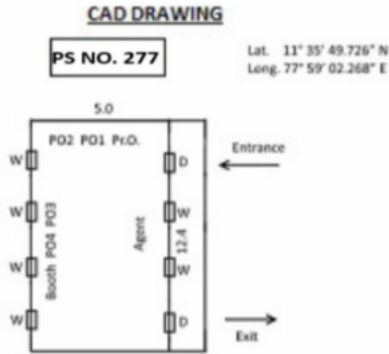

Google Map View

Polling Station Building Front View

Polling Station Front View

Cad View

Key MAP View

1	XTU0767434	பெயர் : மனேரகரன் - தந்தையின் பெயர்: ராஜப்பன் - வீட்டு எண் : 1 வயது : 58 பாலினம் : ஆண்	Photo is available	2	XTU0767426	பெயர் : இந்திரா - கணவர் பெயர்: மனோகரன் - வீட்டு எண் : 1 வயது : 57 பாலினம் : பெண்	Photo is available	3	XTU0813097	பெயர் : ராணி - கணவர் பெயர்: கோவிந்தராஜி - வீட்டு எண் : 1 வயது : 41 பாலினம் : பெண்	Photo is available
4	XTU0767400	பெயர் : விஜயா - கணவர் பெயர்: யுவராஜ் - வீட்டு எண் : 1 வயது : 38 பாலினம் : பெண்	Photo is available	5	XTU0767384	பெயர் : அம்பிகா - கணவர் பெயர்: முருகன் - வீட்டு எண் : 1 வயது : 36 பாலினம் : பெண்	Photo is available	6	XTU0084376	பெயர் : ஜீவானந்தன் - தந்தையின் பெயர்: தியாகராஜன் - வீட்டு எண் : 1 வயது : 36 பாலினம் : ஆண்	Photo is available
7	XTU0767293	பெயர் : சுகதி - தந்தையின் பெயர்: வெங்கடாசலம் - வீட்டு எண் : 1 வயது : 32 பாலினம் : பெண்	Photo is available	8	XTU0767251	பெயர் : ரஞ்சித் - தந்தையின் பெயர்: குப்புசாமி - வீட்டு எண் : 1 வயது : 31 பாலினம் : ஆண்	Photo is available	9	XTU0767160	பெயர் : பிரியங்கா - தந்தையின் பெயர்: குமாரசாமி - வீட்டு எண் : 1 வயது : 30 பாலினம் : பெண்	Photo is available
10	XTU1842970	பெயர் : பாலசுப்பிரமணி - தந்தையின் பெயர்: பெருமாள்ரெட்டி - வீட்டு எண் : 1-1 வயது : 73 பாலினம் : ஆண்	Photo is available	11	XTU1842988	பெயர் : சந்திரா - கணவர் பெயர்: பாலசுப்பிரமணி - வீட்டு எண் : 1-1 வயது : 66 பாலினம் : பெண்	Photo is available	12	KLS1755560	பெயர் : முருகன் - தந்தையின் பெயர்: பாலசுப்பிரமணியம் - வீட்டு எண் : 1-1 வயது : 42 பாலினம் : ஆண்	Photo is available
13	XTU1842996	பெயர் : தனபாலன் - தந்தையின் பெயர்: பெருமாள்ரெட்டி - வீட்டு எண் : 1-2 வயது : 66 பாலினம் : ஆண்	Photo is available	14	XTU1843002	பெயர் : பத்மா - கணவர் பெயர்: தனபால் - வீட்டு எண் : 1-2 வயது : 61 பாலினம் : பெண்	Photo is available	15	KLS3665460	பெயர் : சிவகுமார் - தந்தையின் பெயர்: தனபால் - வீட்டு எண் : 1-2 வயது : 38 பாலினம் : ஆண்	Photo is available
16	XTU1843028	பெயர் : கண்ணம்மாள் - கணவர் பெயர்: சின்னக்குட்டிரெட்டி - வீட்டு எண் : 1-4 வயது : 81 பாலினம் : பெண்	Photo is available	17	XTU0813048	பெயர் : ஜெயலட்சுமி - கணவர் பெயர்: சின்னக்குட்டி ரெட்டி - வீட்டு எண் : 1-4 வயது : 57 பாலினம் : பெண்	Photo is available	18	KLS1626589	பெயர் : சின்னதுரை - தந்தையின் பெயர்: சின்னக்குட்டிரெட்டி - வீட்டு எண் : 1-5 வயது : 57 பாலினம் : ஆண்	Photo is available
19	KLS1626597	பெயர் : புஸ்பா - கணவர் பெயர்: சின்னதுரை - வீட்டு எண் : 1-5 வயது : 50 பாலினம் : பெண்	Photo is available	20	XTU1179357	பெயர் : சுகாதர் தந்தையின் பெயர்: சின்னதுரை வீட்டு எண் : 1/5 வயது : 25 பாலினம் : ஆண்	Photo is available	21	KLS1755461	பெயர் : செல்வி - கணவர் பெயர்: குப்புசாமி - வீட்டு எண் : 1-6 வயது : 51 பாலினம் : பெண்	Photo is available
22	XTU1085166	பெயர் : பிரபு - தந்தையின் பெயர்: குப்புசாமி - வீட்டு எண் : 1-6 வயது : 29 பாலினம் : ஆண்	Photo is available	23	RTW2535581	பெயர் : யசோதா தந்தையின் பெயர்: ரவி வீட்டு எண் : 1/6 வயது : 24 பாலினம் : பெண்	Photo is available	24	XTU0873604	பெயர் : விஜயலட்சுமி தந்தையின் பெயர்: முத்துசாமி - வீட்டு எண் : 1-6a வயது : 41 பாலினம் : பெண்	Photo is available
25	XTU2405181	பெயர் : பிரகாஷ் தந்தையின் பெயர்: முத்துசாமி வீட்டு எண் : 1/6ஏ வயது : 23 பாலினம் : ஆண்	Photo is available	26	XTU1843044	பெயர் : கலைசெல்வி - கணவர் பெயர்: கோவிந்தசாமி - வீட்டு எண் : 1-7 வயது : 69 பாலினம் : பெண்	Photo is available	27	XTU0084467	பெயர் : முனியப்பன் - தந்தையின் பெயர்: சின்னதம்பிகவுண்டர் - வீட்டு எண் : 1-7 வயது : 64 பாலினம் : ஆண்	Photo is available
28	XTU0084459	பெயர் : சிவகாமி - கணவர் பெயர்: முனியப்பன் - வீட்டு எண் : 1-7 வயது : 57 பாலினம் : பெண்	Photo is available	29	XTU0873679	பெயர் : பிரியா - கணவர் பெயர்: சரவணன் - வீட்டு எண் : 1-7 வயது : 31 பாலினம் : பெண்	Photo is available	30	XTU1843051	பெயர் : தண்டபாணி - தந்தையின் பெயர்: கோவிந்தசாமி - வீட்டு எண் : 1-8 வயது : 59 பாலினம் : ஆண்	Photo is available