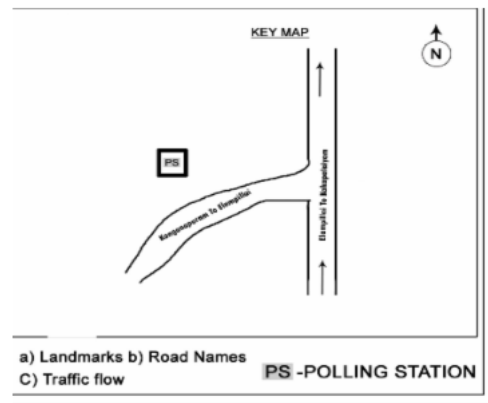

Key MAP View