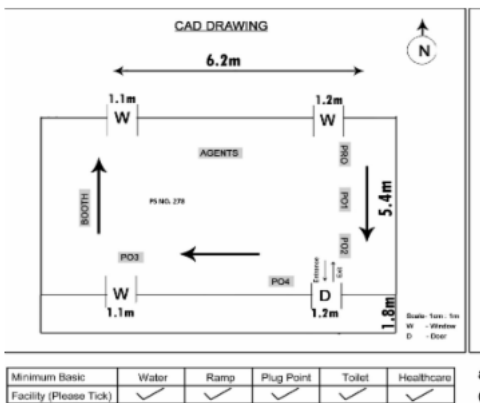

Google Map View

Polling Station Building Front View

Polling Station Front View

Cad View

Key MAP View

1	XTU0767483	பெயர் : சுலோச்சனா - கணவர் பெயர்: மாதேஷ் - வீட்டு எண் : 1 வயது : 62 பாலினம் : பெண்	Photo is available	2	XTU0767228	பெயர் : சக்திவேல் - தந்தையின் பெயர்: மாதேஷ் - வீட்டு எண் : 1 வயது : 39 பாலினம் : ஆண்	Photo is available	3	XTU0767202	பெயர் : சிவசக்தி - தந்தையின் பெயர்: மாதேஷ் - வீட்டு எண் : 1 வயது : 37 பாலினம் : ஆண்	Photo is available
4	XTU0767210	பெயர் : சத்தியநாராயணன் - தந்தையின் பெயர்: மாதேஷ் - வீட்டு எண் : 1 வயது : 33 பாலினம் : ஆண்	Photo is available	5	XTU0767319	பெயர் : மாதேஷ் - தந்தையின் பெயர்: ரகுபதி - வீட்டு எண் : 1 வயது : 32 பாலினம் : ஆண்	Photo is available	6	XTU0767301	பெயர் : செளந்தராஜ் - தந்தையின் பெயர்: கண்ணன் - வீட்டு எண் : 1 வயது : 31 பாலினம் : ஆண்	Photo is available
7	XTU0873745	பெயர் : குமரேசன் - தந்தையின் பெயர்: லட்சுமணன் - வீட்டு எண் : 1-11 வயது : 34 பாலினம் : ஆண்	Photo is available	8	XTU2175974	பெயர் : விஷ்ணுபிரியா தந்தையின் பெயர்: முருகன் வீட்டு எண் : 1/14 வயது : 25 பாலினம் : பெண்	Photo is available	9	XTU1178003	பெயர் : கோகுல் தந்தையின் பெயர்: ராஜீ வீட்டு எண் : 1-20 வயது : 26 பாலினம் : ஆண்	Photo is available
10	XTU1235605	பெயர் : கார்த்திகேயன் தந்தையின் பெயர்: க்ரிஷ்ணமூர்த்தி வீட்டு எண் : 1/85 வயது : 26 பாலினம் : ஆண்	Photo is available	11	XTU0767095	பெயர் : கைலாசம் - தந்தையின் பெயர்: பழனிசாமி - வீட்டு எண் : 1-178 வயது : 34 பாலினம் : ஆண்	Photo is available	12	XTU2039634	பெயர் : தீபனா தந்தையின் பெயர்: ஏழுமலை வீட்டு எண் : 1/182 வயது : 26 பாலினம் : பெண்	Photo is available
13	XTU2473932	பெயர் : சர்மிளா தந்தையின் பெயர்: சித்தேஸ் வீட்டு எண் : 1/193(2) வயது : 25 பாலினம் : பெண்	Photo is available	14	XTU1235746	பெயர் : பெரியசாமி பழனிசாமி தந்தையின் பெயர்: பழனிசாமி வீட்டு எண் : 1/195 வயது : 30 பாலினம் : ஆண்	Photo is available	15	XTU2096170	பெயர் : நந்தகுமார் தந்தையின் பெயர்: பூபதி வீட்டு எண் : 1/196 வயது : 25 பாலினம் : ஆண்	Photo is available
16	XTU2482073	பெயர் : சக்திவேல் தந்தையின் பெயர்: நடராஜ் வீட்டு எண் : 1/208 வயது : 19 பாலினம் : ஆண்	Photo is available	17	XTU1235225	பெயர் : தியாகராஜன் தந்தையின் பெயர்: முருகன் வீட்டு எண் : 1/209 வயது : 25 பாலினம் : ஆண்	Photo is available	18	XTU2039618	பெயர் : நந்தினி தந்தையின் பெயர்: சின்னதம்பி வீட்டு எண் : 1/209 வயது : 25 பாலினம் : பெண்	Photo is available
19	XTU1241421	பெயர் : தர்மா தந்தையின் பெயர்: ராஜா வீட்டு எண் : 1/210 ஏ வயது : 26 பாலினம் : ஆண்	Photo is available	# 20	XTU0873596	பெயர் : புவனேஸ்வரி ப கணவர் பெயர்: மணிகண்டன் - வீட்டு எண் : 1/212, வயது : 31 பாலினம் : பெண்	Photo is available	21	XTU2056174	பெயர் : கலை செல்வி கணவர் பெயர்: சங்கர் வீட்டு எண் : 1/216 வயது : 30 பாலினம் : பெண்	Photo is available
22	XTU1085257	பெயர் : மணிமேகலை - தந்தையின் பெயர்: கோவிந்தராஜி - வீட்டு எண் : 1-224A வயது : 29 பாலினம் : பெண்	Photo is available	23	XTU2175982	பெயர் : ஹரிஹரன் தந்தையின் பெயர்: பெருமாள் வீட்டு எண் : 1/224-பீ-1 வயது : 23 பாலினம் : ஆண்	Photo is available	24	XTU0351395	பெயர் : அருள் - தந்தையின் பெயர்: கோவிந்தராஜி - வீட்டு எண் : 1-265 வயது : 36 பாலினம் : ஆண்	Photo is available
25	XTU2476356	பெயர் : செளமியா கணவர் பெயர்: அருள் வீட்டு எண் : 1/265 வயது : 27 பாலினம் : பெண்	Photo is available	26	XTU1241587	பெயர் : சந்தோஷ்குமார் தந்தையின் பெயர்: ராமசந்திரன் வீட்டு எண் : 1/270 வயது : 27 பாலினம் : ஆண்	Photo is available	27	XTU1188234	பெயர் : விஜயகுமார் தந்தையின் பெயர்: ராமசந்திரன் வீட்டு எண் : 1/270 வயது : 25 பாலினம் : ஆண்	Photo is available
28	XTU2056158	பெயர் : காமாட்சி தந்தையின் பெயர்: சங்கர் வீட்டு எண் : 1/275 வயது : 27 பாலினம் : பெண்	Photo is available	29	XTU2480127	பெயர் : சஞ்சய்கண்ணன் தந்தையின் பெயர்: ஜெயவேல் வீட்டு எண் : 1/282 வயது : 24 பாலினம் : ஆண்	Photo is available	30	XTU2481539	பெயர் : பிரவீன் தந்தையின் பெயர்: அன்பழகன் வீட்டு எண் : 1/299 வயது : 19 பாலினம் : ஆண்	Photo is available