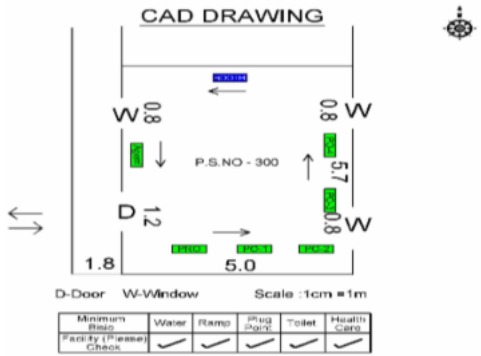

Google Map View

Polling Station Building Front View

Polling Station Front View

Cad View

Key MAP View

1 பெயர் : சின்னப்பன் - தந்தையின் பெயர்: பொன்னப்பன் - வீட்டு எண் : 4-160 வயது : 81 பாலினம் : ஆண் Photo is available	XTU1857382	2 பெயர் : ரஞ்சிதம் - கணவர் பெயர்: சின்னப்பன் - வீட்டு எண் : 4-160 வயது : 66 பாலினம் : பெண் Photo is available	XTU1857390	3 பெயர் : பாலு - தந்தையின் பெயர்: சின்னப்பன் - வீட்டு எண் : 4-160 வயது : 47 பாலினம் : ஆண் Photo is available	KLS1037472
4 பெயர் : ஜெயந்தி - கணவர் பெயர்: பாலு - வீட்டு எண் : 4-160 வயது : 43 பாலினம் : பெண் Photo is available	XTU0351775	5 பெயர் : கோவிந்தராஜ் - தந்தையின் பெயர்: சின்னப்பன் - வீட்டு எண் : 4-161 வயது : 57 பாலினம் : ஆண் Photo is available	XTU1857408	6 பெயர் : லதா - கணவர் பெயர்: கோவிந்தராஜ் - வீட்டு எண் : 4-161 வயது : 51 பாலினம் : பெண் Photo is available	XTU1857416
7 பெயர் : தியாகராஜன் - தந்தையின் பெயர்: கோவிந்தராஜ் - வீட்டு எண் : 4-161 வயது : 32 பாலினம் : ஆண் Photo is available	XTU0662726	# 8 பெயர் : சசீலா - கணவர் பெயர்: தியாகராஜன் - வீட்டு எண் : 4-161 வயது : 29 பாலினம் : பெண் Photo is available	XTU1115880	9 பெயர் : ஹேமலதா தந்தையின் பெயர்: முருகேசன் வீட்டு எண் : 4/161 வயது : 25 பாலினம் : பெண் Photo is available	ROS1939123
10 பெயர் : துரைசாமி - தந்தையின் பெயர்: பெரியண்ணன் - வீட்டு எண் : 4-162 வயது : 52 பாலினம் : ஆண் Photo is available	XTU1857424	11 பெயர் : லட்சுமி - கணவர் பெயர்: துரைசாமி - வீட்டு எண் : 4-162 வயது : 47 பாலினம் : பெண் Photo is available	KLS1038033	12 பெயர் : வேட்க்காள் - கணவர் பெயர்: பெரியண்ணன் - வீட்டு எண் : 4-163 வயது : 71 பாலினம் : பெண் Photo is available	XTU1857432
13 பெயர் : வெள்ளையம்மாள் - கணவர் பெயர்: பெருமாள் - வீட்டு எண் : 4-163 வயது : 49 பாலினம் : பெண் Photo is available	KLS1038025	14 பெயர் : மோகன்ராஜ் - தந்தையின் பெயர்: பெருமாள் - வீட்டு எண் : 4-163-2 வயது : 28 பாலினம் : ஆண் Photo is available	XTU0975102	15 பெயர் : பாவாயி - கணவர் பெயர்: வெள்ளையன் - வீட்டு எண் : 4-165 வயது : 61 பாலினம் : பெண் Photo is available	XTU1857465
16 பெயர் : சிம்லா - கணவர் பெயர்: ராஜமாணிக்கம் - வீட்டு எண் : 4-166 வயது : 44 பாலினம் : பெண் Photo is available	KLS1761691	17 பெயர் : கோவிந்தன் - தந்தையின் பெயர்: சடையன் - வீட்டு எண் : 4-167 வயது : 76 பாலினம் : ஆண் Photo is available	XTU1857473	18 பெயர் : மாரியம்மாள் - கணவர் பெயர்: கோவிந்தன் - வீட்டு எண் : 4-167 வயது : 70 பாலினம் : பெண் Photo is available	XTU1857481
19 பெயர் : மனிஷா தந்தையின் பெயர்: ராஜமாணிக்கம் வீட்டு எண் : 4/167(2) வயது : 19 பாலினம் : பெண் Photo is available	XTU2476752	20 பெயர் : முருகேசன் - தந்தையின் பெயர்: கோவிந்தன் - வீட்டு எண் : 4-168 வயது : 53 பாலினம் : ஆண் Photo is available	XTU1857499	21 பெயர் : கோகிலா - கணவர் பெயர்: முருகேசன் - வீட்டு எண் : 4-168 வயது : 47 பாலினம் : பெண் Photo is available	KLS1037332
22 பெயர் : கமலா - கணவர் பெயர்: குப்புசாமி - வீட்டு எண் : 4-169 வயது : 64 பாலினம் : பெண் Photo is available	XTU1857515	23 பெயர் : தங்கராஜ் - தந்தையின் பெயர்: குப்புசாமி - வீட்டு எண் : 4-169 வயது : 47 பாலினம் : ஆண் Photo is available	KLS1037365	24 பெயர் : சேகர் - தந்தையின் பெயர்: குப்புசாமி - வீட்டு எண் : 4-169 வயது : 46 பாலினம் : ஆண் Photo is available	KLS1037357
25 பெயர் : சசிகலா - கணவர் பெயர்: தங்கராசு - வீட்டு எண் : 4-169A வயது : 41 பாலினம் : பெண் Photo is available	XTU0084897	26 பெயர் : தாரணி தந்தையின் பெயர்: தங்கராஜ் வீட்டு எண் : 4-169ஏ வயது : 20 பாலினம் : பெண் Photo is available	XTU2364560	27 பெயர் : வெங்கடாசலம் - தந்தையின் பெயர்: ராமசாமி - வீட்டு எண் : 4-170 வயது : 50 பாலினம் : ஆண் Photo is available	XTU1857523
28 பெயர் : உண்ணாமலை - கணவர் பெயர்: வெங்கடாஜலம் - வீட்டு எண் : 4-170 வயது : 46 பாலினம் : பெண் Photo is available	KLS1036912	29 பெயர் : சித்துராஜ் - தந்தையின் பெயர்: வெங்கடாசலம் - வீட்டு எண் : 4-170 வயது : 28 பாலினம் : ஆண் Photo is available	XTU0975201	30 பெயர் : பூங்கொடி தந்தையின் பெயர்: செல்வம் வீட்டு எண் : 4/170 வயது : 23 பாலினம் : பெண் Photo is available	XTU2188662