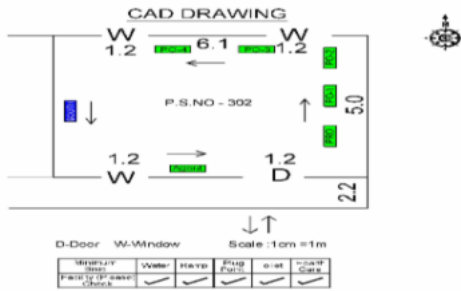

Google Map View

Polling Station Building Front View

Polling Station Front View

Cad View

Key MAP View

1	XTU0239772	பெயர் : ரஞ்சிதா - கணவர் பெயர்: சுகிர்தராஜ் - வீட்டு எண் : 2/3-13 வயது : 34 பாலினம் : பெண்	Photo is available	2	XTU1116003	பெயர் : சங்கீதா - கணவர் பெயர்: தங்கராஜ் - வீட்டு எண் : 2-232 வயது : 38 பாலினம் : பெண்	Photo is available	3	XTU2168870	பெயர் : விஷ்ணு தந்தையின் பெயர்: பழனிசாமி வீட்டு எண் : 2/240 வயது : 23 பாலினம் : ஆண்	Photo is available
4	XTU1235233	பெயர் : பெருமாயி கணவர் பெயர்: ஆறுமுகம் வீட்டு எண் : 2/273 வயது : 71 பாலினம் : பெண்	Photo is available	5	XTU2036408	பெயர் : சரவணா சண்முகம் தந்தையின் பெயர்: கவிராஜ் வீட்டு எண் : 2/288 வயது : 53 பாலினம் : ஆண்	Photo is available	6	XTU2036366	பெயர் : ஜெயந்தி கணவர் பெயர்: சரவணா சண்முகம் வீட்டு எண் : 2/288 வயது : 50 பாலினம் : பெண்	Photo is available
7	XTU1195130	பெயர் : திவ்யா கணவர் பெயர்: தங்கழகன் வீட்டு எண் : 2/300 வயது : 30 பாலினம் : பெண்	Photo is available	8	XTU2251346	பெயர் : சத்யா கணவர் பெயர்: செந்தில்குமார் வீட்டு எண் : 3/1 வயது : 27 பாலினம் : பெண்	Photo is available	9	XTU0975615	பெயர் : தங்கதுரை - தந்தையின் பெயர்: சின்னப்பையன் - வீட்டு எண் : 3-3 வயது : 31 பாலினம் : ஆண்	Photo is available
10	XTU0975623	பெயர் : நதியா - தந்தையின் பெயர்: தங்கராஜ் - வீட்டு எண் : 3-4 வயது : 30 பாலினம் : பெண்	Photo is available	11	XTU2270403	பெயர் : மோகன் தந்தையின் பெயர்: செங்கோடன் வீட்டு எண் : 3/19 வயது : 69 பாலினம் : ஆண்	Photo is available	12	XTU2270395	பெயர் : இளவரசி கணவர் பெயர்: மோகன் வீட்டு எண் : 3/19 வயது : 64 பாலினம் : பெண்	Photo is available
13	XTU2270411	பெயர் : அருண்குமார் தந்தையின் பெயர்: மோகன் வீட்டு எண் : 3/19 வயது : 42 பாலினம் : ஆண்	Photo is available	14	XTU2270429	பெயர் : பாரதி கணவர் பெயர்: அருண்குமார் வீட்டு எண் : 3/19 வயது : 41 பாலினம் : பெண்	Photo is available	15	XTU2270460	பெயர் : சக்கரவர்த்தி தந்தையின் பெயர்: மாதவன் வீட்டு எண் : 3/20 வயது : 22 பாலினம் : ஆண்	Photo is available
16	XTU2396901	பெயர் : இந்துமுகி தந்தையின் பெயர்: மாதவன் வீட்டு எண் : 3-20 வயது : 20 பாலினம் : பெண்	Photo is available	17	XTU2169258	பெயர் : பழனிசாமி தந்தையின் பெயர்: பழனியப்பன் வீட்டு எண் : 3/30 வயது : 68 பாலினம் : ஆண்	Photo is available	18	XTU2169142	பெயர் : விஜயா கணவர் பெயர்: பழனிசாமி வீட்டு எண் : 3/30 வயது : 63 பாலினம் : பெண்	Photo is available
19	XTU2168920	பெயர் : பெருமாள் தந்தையின் பெயர்: பழனியப்பநாடார் வீட்டு எண் : 3/32-ஏ1 வயது : 74 பாலினம் : ஆண்	Photo is available	20	XTU2168987	பெயர் : கிருஷ்ணம்மாள் கணவர் பெயர்: பெருமாள் வீட்டு எண் : 3/32-ஏ1 வயது : 73 பாலினம் : பெண்	Photo is available	21	XTU2190494	பெயர் : பூமா கணவர் பெயர்: கோபிநாத் வீட்டு எண் : 3/35 வயது : 28 பாலினம் : பெண்	Photo is available
22	IVZ0589762	பெயர் : மீனா - தந்தையின் பெயர்: சக்திவேல் - வீட்டு எண் : 3/213 வயது : 31 பாலினம் : பெண்	Photo is available	23	XTU0438739	பெயர் : தேவராசு - தந்தையின் பெயர்: செங்கோட்டையன் வீட்டு எண் : 4/9ஏ வயது : 35 பாலினம் : ஆண்	Photo is available	24	XTU2169316	பெயர் : கவிதா கணவர் பெயர்: தேவராசு வீட்டு எண் : 4/9ஏ வயது : 26 பாலினம் : பெண்	Photo is available
25	XTU0662445	பெயர் : சதீஸ் - தந்தையின் பெயர்: கோவிந்தராஜ் - வீட்டு எண் : 4-126 வயது : 43 பாலினம் : ஆண்	Photo is available	26	XTU0768424	பெயர் : சுப்ரமணி - தந்தையின் பெயர்: அய்யாசாமி நாடார் வீட்டு எண் : 5 வயது : 61 பாலினம் : ஆண்	Photo is available	27	XTU0662973	பெயர் : மாதவன் - தந்தையின் பெயர்: பெருமாள் - வீட்டு எண் : 5-1-A வயது : 48 பாலினம் : ஆண்	Photo is available
28	XTU0662999	பெயர் : சத்யா - கணவர் பெயர்: மாதவன் - வீட்டு எண் : 5-1-A வயது : 45 பாலினம் : பெண்	Photo is available	29	XTU0768184	பெயர் : சாரதா - கணவர் பெயர்: சுப்ரமணி - வீட்டு எண் : 5-2 வயது : 49 பாலினம் : பெண்	Photo is available	30	XTU0767756	பெயர் : கோபிநாத் - தந்தையின் பெயர்: கோவிந்தராஜ் - வீட்டு எண் : 5-6 வயது : 32 பாலினம் : ஆண்	Photo is available