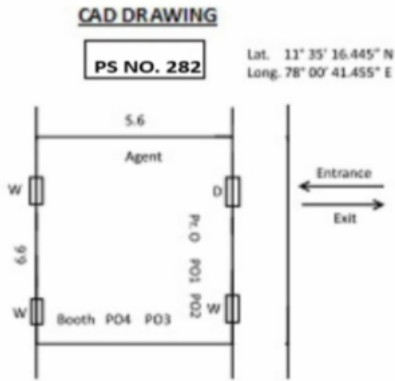

Google Map View

Polling Station Building Front View

Polling Station Front View

Cad View

Key MAP View

1 பெயர் : பழனிசாமி - தந்தையின் பெயர்: குப்பன் - வீட்டு எண் : 1-310 வயது : 55 பாலினம் : ஆண் Photo is available	KLS1036375	2 பெயர் : மல்லிகா - கணவர் பெயர்: பழனிசாமி - வீட்டு எண் : 1-310 வயது : 53 பாலினம் : பெண் Photo is available	KLS1036565	3 பெயர் : ஈஸ்வரமூர்த்தி - தந்தையின் பெயர்: பழனிசாமி - வீட்டு எண் : 1-310 வயது : 29 பாலினம் : ஆண் Photo is available	XTU0875112
4 பெயர் : கிருஷ்ணவேணி கணவர் பெயர்: ஈஸ்வரமூர்த்தி வீட்டு எண் : 1/310 வயது : 23 பாலினம் : பெண் Photo is available	XTU2138709	5 பெயர் : கலைச்செல்வி - கணவர் பெயர்: வரதராஜ் - வீட்டு எண் : 1-312 வயது : 50 பாலினம் : பெண் Photo is available	XTU1871847	6 பெயர் : முத்து - தந்தையின் பெயர்: சின்னப்பன் - வீட்டு எண் : 1-313 வயது : 76 பாலினம் : ஆண் Photo is available	XTU1871854
7 பெயர் : சின்னபிள்ளை - கணவர் பெயர்: முத்து - வீட்டு எண் : 1-313 வயது : 71 பாலினம் : பெண் Photo is available	KLS3647955	8 பெயர் : ரவி - தந்தையின் பெயர்: முத்து - வீட்டு எண் : 1-313 வயது : 54 பாலினம் : ஆண் Photo is available	XTU1871862	9 பெயர் : ரத்தினம் - கணவர் பெயர்: ரவி - வீட்டு எண் : 1-313 வயது : 47 பாலினம் : பெண் Photo is available	KLS1591429
10 பெயர் : வீரமணிகண்டன் தந்தையின் பெயர்: ரவி வீட்டு எண் : 1/313 வயது : 26 பாலினம் : ஆண் Photo is available	XTU1156884	11 பெயர் : ராஜா - தந்தையின் பெயர்: கந்தசாமி - வீட்டு எண் : 1-315 வயது : 56 பாலினம் : ஆண் Photo is available	XTU1871870	12 பெயர் : செளமியா தந்தையின் பெயர்: ராஜ் வீட்டு எண் : 1/315 வயது : 24 பாலினம் : பெண் Photo is available	XTU2086437
13 பெயர் : சுலோசனா - கணவர் பெயர்: அண்ணாமலை - வீட்டு எண் : 1-316 வயது : 42 பாலினம் : பெண் Photo is available	XTU0663518	14 பெயர் : சமதி - கணவர் பெயர்: நாகராஜன் - வீட்டு எண் : 1-317 வயது : 52 பாலினம் : பெண் Photo is available	KLS3647963	15 பெயர் : அருள்முருகன் - தந்தையின் பெயர்: நாகராஜ் - வீட்டு எண் : 1-317 வயது : 29 பாலினம் : ஆண் Photo is available	XTU0875138
16 பெயர் : கல்பனா கணவர் பெயர்: அருள்முருகன் வீட்டு எண் : 1/317 வயது : 29 பாலினம் : பெண் Photo is available	XTU2453959	17 பெயர் : அல்லிமுத்து - தந்தையின் பெயர்: காளி - வீட்டு எண் : 1-320 வயது : 56 பாலினம் : ஆண் Photo is available	XTU1871904	18 பெயர் : மலர் - கணவர் பெயர்: அல்லிமுத்து - வீட்டு எண் : 1-320 வயது : 53 பாலினம் : பெண் Photo is available	KLS1036318
19 பெயர் : குணா தந்தையின் பெயர்: அல்லிமுத்து வீட்டு எண் : 1/320 வயது : 23 பாலினம் : ஆண் Photo is available	XTU2138667	20 பெயர் : ராஜா - தந்தையின் பெயர்: முத்து - வீட்டு எண் : 1-320-1 வயது : 52 பாலினம் : ஆண் Photo is available	XTU1871912	21 பெயர் : சந்திரா - கணவர் பெயர்: ராஜ் - வீட்டு எண் : 1-320-1 வயது : 45 பாலினம் : பெண் Photo is available	KLS1591510
22 பெயர் : செல்லம்மாள் - கணவர் பெயர்: கொண்டன் - வீட்டு எண் : 1-321 வயது : 68 பாலினம் : பெண் Photo is available	XTU1871920	23 பெயர் : கோவிந்தன் - தந்தையின் பெயர்: கந்தன் - வீட்டு எண் : 1-321 வயது : 50 பாலினம் : ஆண் Photo is available	XTU1871946	24 பெயர் : சமதி - கணவர் பெயர்: வீரன் - வீட்டு எண் : 1-321 வயது : 46 பாலினம் : பெண் Photo is available	KLS1591130
25 பெயர் : வீரன் - தந்தையின் பெயர்: கொண்டன் - வீட்டு எண் : 1-321 வயது : 46 பாலினம் : ஆண் Photo is available	KLS1591122	26 பெயர் : செல்வி - கணவர் பெயர்: கோவிந்தன் - வீட்டு எண் : 1-321 வயது : 41 பாலினம் : பெண் Photo is available	KLS281180	27 பெயர் : சூரிய பிரகாஷ் தந்தையின் பெயர்: வீரன் வீட்டு எண் : 1/321 வயது : 25 பாலினம் : ஆண் Photo is available	XTU1171057
28 பெயர் : வினிஷா தந்தையின் பெயர்: கோவிந்தன் வீட்டு எண் : 1/321 வயது : 22 பாலினம் : பெண் Photo is available	XTU2337889	29 பெயர் : சந்தீப்குமார் தந்தையின் பெயர்: வீரன் வீட்டு எண் : 1/321-1 வயது : 23 பாலினம் : ஆண் Photo is available	XTU2138691	30 பெயர் : பிரியதர்ஷினி தந்தையின் பெயர்: வீரன் வீட்டு எண் : 1-321-1 வயது : 21 பாலினம் : பெண் Photo is available	XTU2329407