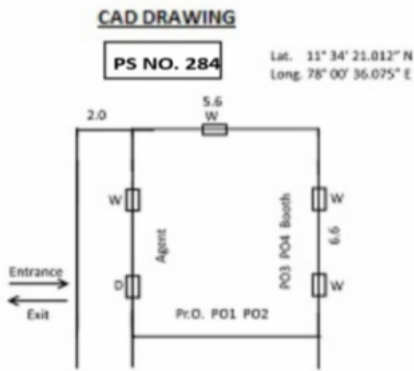

Google Map View

Polling Station Building Front View

Polling Station Front View

Cad View

Key MAP View

1 பெயர் : சந்தானகிருஷ்ணன் - தந்தையின் பெயர்: கோவிந்தபட்டர் - வீட்டு எண் : 3 வயது : 70 பாலினம் : ஆண்	XTU0769497 Photo is available	2 பெயர் : ஆசைமணி - கணவர் பெயர்: சந்தான கிருஷ்ணன் - வீட்டு எண் : 3 வயது : 69 பாலினம் : பெண்	XTU0769489 Photo is available	3 பெயர் : சதீஸ் - தந்தையின் பெயர்: சிவலிங்கம் - வீட்டு எண் : 3 வயது : 31 பாலினம் : ஆண்	XTU0769505 Photo is available
4 பெயர் : சீதா - கணவர் பெயர்: செல்வராஜ் - வீட்டு எண் : 3 வயது : 31 பாலினம் : பெண்	XTU0769455 Photo is available	5 பெயர் : சவுண்டப்பன் - தந்தையின் பெயர்: ராஜசேகர் - வீட்டு எண் : 3 வயது : 31 பாலினம் : ஆண்	XTU0769463 Photo is available	# 6 பெயர் : நாகேந்திரன் ராமச்சந்திரன் தந்தையின் பெயர்: ராமச்சந்திரன் - வீட்டு எண் : 3/276 வயது : 31 பாலினம் : ஆண்	XTU0769430 Photo is available
7 பெயர் : மதியழகன் - தந்தையின் பெயர்: ஜெய்சங்கர் - வீட்டு எண் : 3 வயது : 30 பாலினம் : ஆண்	XTU0769448 Photo is available	8 பெயர் : கோகுல்நாத் - தந்தையின் பெயர்: ஞானசேகரன் - வீட்டு எண் : 3 வயது : 30 பாலினம் : ஆண்	XTU0769471 Photo is available	9 பெயர் : சுப்ரமணி - தந்தையின் பெயர்: செங்கோடன் - வீட்டு எண் : 3-1 வயது : 79 பாலினம் : ஆண்	XTU1881309 Photo is available
10 பெயர் : குருசாமி - தந்தையின் பெயர்: சுப்ரமணி - வீட்டு எண் : 3-1 வயது : 52 பாலினம் : ஆண்	XTU1881317 Photo is available	11 பெயர் : ராதாமணி - கணவர் பெயர்: குருசாமி - வீட்டு எண் : 3-1 வயது : 49 பாலினம் : பெண்	XTU1881325 Photo is available	12 பெயர் : முருகேசன் - தந்தையின் பெயர்: சுப்ரமணி - வீட்டு எண் : 3-1 வயது : 49 பாலினம் : ஆண்	XTU1881333 Photo is available
13 பெயர் : தனலட்சுமி - கணவர் பெயர்: முருகேசன் - வீட்டு எண் : 3-1 வயது : 47 பாலினம் : பெண்	KLS1770247 Photo is available	14 பெயர் : கோகிலபிரியா தந்தையின் பெயர்: குருசாமி வீட்டு எண் : 3/1 வயது : 26 பாலினம் : பெண்	XTU2505824 Photo is available	15 பெயர் : அபிநயா தந்தையின் பெயர்: குருசாமி வீட்டு எண் : 3/1 வயது : 22 பாலினம் : பெண்	XTU2259851 Photo is available
16 பெயர் : பூமிஷ் தந்தையின் பெயர்: குருசாமி வீட்டு எண் : 3/1 வயது : 20 பாலினம் : ஆண்	XTU2505840 Photo is available	17 பெயர் : லட்சுமி - கணவர் பெயர்: கந்தசாமி - வீட்டு எண் : 3-2 வயது : 66 பாலினம் : பெண்	XTU1881341 Photo is available	18 பெயர் : பிரகாஷ் - தந்தையின் பெயர்: கந்தசாமி - வீட்டு எண் : 3/3-3 வயது : 36 பாலினம் : ஆண்	XTU0086579 Photo is available
19 பெயர் : ராஜேந்திரன் - தந்தையின் பெயர்: ரங்கநாதசெட்டியார் - வீட்டு எண் : 3-3-56-6 வயது : 68 பாலினம் : ஆண்	XTU0149575 Photo is available	20 பெயர் : நவீன் தந்தையின் பெயர்: முருகேசன் வீட்டு எண் : 3/4 வயது : 24 பாலினம் : ஆண்	XTU2253623 Photo is available	21 பெயர் : ஜெயசங்கர் - தந்தையின் பெயர்: ஆறுமுகம் - வீட்டு எண் : 3-5 வயது : 56 பாலினம் : ஆண்	XTU1881358 Photo is available
22 பெயர் : மகேஸ்வரி - கணவர் பெயர்: ஜெய்சங்கர் - வீட்டு எண் : 3-5 வயது : 46 பாலினம் : பெண்	KLS1039528 Photo is available	23 பெயர் : மகா விஷ்ணு தந்தையின் பெயர்: ஜெய் சங்கர் வீட்டு எண் : 3/5 வயது : 27 பாலினம் : ஆண்	XTU1209204 Photo is available	24 பெயர் : கோவிந்தம்மாள் - கணவர் பெயர்: ஆறுமுகம் - வீட்டு எண் : 3-6 வயது : 66 பாலினம் : பெண்	XTU1881382 Photo is available
25 பெயர் : வீரம்மாள் - கணவர் பெயர்: சேமலை - வீட்டு எண் : 3-7 வயது : 78 பாலினம் : பெண்	XTU1881432 Photo is available	26 பெயர் : மாணிக்கம் - தந்தையின் பெயர்: கோவிந்தராஜ் - வீட்டு எண் : 3-7-2 வயது : 55 பாலினம் : ஆண்	XTU0875492 Photo is available	27 பெயர் : வளர்மதி - கணவர் பெயர்: மாணிக்கம் - வீட்டு எண் : 3-7-2 வயது : 47 பாலினம் : பெண்	XTU0875484 Photo is available
28 பெயர் : ஜெகதீசன் - தந்தையின் பெயர்: மாணிக்கம் - வீட்டு எண் : 3-7-2 வயது : 28 பாலினம் : ஆண்	XTU1034404 Photo is available	29 பெயர் : பி கோகுலராம் தந்தையின் பெயர்: பாலகிருஷ்ணன் வீட்டு எண் : 3/10 வயது : 20 பாலினம் : ஆண்	XTU2394419 Photo is available	30 பெயர் : பாலமுருகன் - தந்தையின் பெயர்: திருவண்ணாமலை - வீட்டு எண் : 3-13 வயது : 31 பாலினம் : ஆண்	XTU0769265 Photo is available