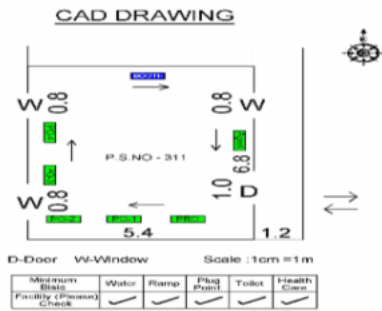

Google Map View

Polling Station Building Front View

Polling Station Front View

Cad View

Key MAP View

1 பெயர் : சத்யா ப - தந்தையின் பெயர்: பழனிப்பன் - வீட்டு எண் : 1 வயது : 27 பாலினம் : பெண் Photo is available XTU1117431	2 பெயர் : நந்தினி தந்தையின் பெயர்: பழனிவேல் வீட்டு எண் : 1/188 வயது : 26 பாலினம் : பெண் Photo is available XTU2367498	3 பெயர் : அருண் தந்தையின் பெயர்: பழனிவேல் வீட்டு எண் : 1/188 வயது : 22 பாலினம் : ஆண் Photo is available XTU2365195
4 பெயர் : விஷ்ணு தந்தையின் பெயர்: பழனிவேல் வீட்டு எண் : 1/188 வயது : 21 பாலினம் : ஆண் Photo is available XTU2367506	5 பெயர் : பவதாரணி கணவர் பெயர்: ஜெயபிரகாஷ் வீட்டு எண் : 1/247 வயது : 25 பாலினம் : பெண் Photo is available XFZ0998096	6 பெயர் : தவமணி - தந்தையின் பெயர்: சண்முகம் - வீட்டு எண் : 1/249 வயது : 30 பாலினம் : ஆண் Photo is available IYE1060862
7 பெயர் : கனகராஜ் - தந்தையின் பெயர்: சண்முகம் - வீட்டு எண் : 1/249 வயது : 28 பாலினம் : ஆண் Photo is available IYE1272574	8 பெயர் : தனசேகர் தந்தையின் பெயர்: செல்வப்பன் வீட்டு எண் : 3/33 வயது : 37 பாலினம் : ஆண் Photo is available XTU2093912	9 பெயர் : ரத்தினம் - கணவர் பெயர்: ராஜ்ஜி - வீட்டு எண் : 3/430 வயது : 49 பாலினம் : பெண் Photo is available XTU0574186
10 பெயர் : அருண் - தாயின் பெயர்: மணிமேகலை - வீட்டு எண் : 5-33 வயது : 40 பாலினம் : ஆண் Photo is available KLS1774892	11 பெயர் : ரஞ்சித் குமார் கு தந்தையின் பெயர்: குருசாமி - வீட்டு எண் : 5/120 வயது : 31 பாலினம் : ஆண் Photo is available XTU0665695	12 பெயர் : நாகராஜ் - தந்தையின் பெயர்: மணி - வீட்டு எண் : 5-135-B வயது : 33 பாலினம் : ஆண் Photo is available XTU0574533
S 13 பெயர் : குமார் - தந்தையின் பெயர்: ஈஸ்வரன் - வீட்டு எண் : 5-144 வயது : 41 பாலினம் : ஆண் DELETED Photo is available KLS3640760	S 14 பெயர் : சிவா - தந்தையின் பெயர்: மாரிமுத்து - வீட்டு எண் : 5-143 வயது : 32 பாலினம் : ஆண் DELETED Photo is available XTU0770867	S 15 பெயர் : கோகிலா - கணவர் பெயர்: பெருமாள் - வீட்டு எண் : 5-147 வயது : 33 பாலினம் : பெண் DELETED Photo is available XTU0814343
16 பெயர் : ரவினா தந்தையின் பெயர்: சுந்தர்ராஜன் வீட்டு எண் : 5/151 வயது : 22 பாலினம் : பெண் Photo is available XTU2327609	17 பெயர் : இன்பரசன் தந்தையின் பெயர்: சுந்தர்ராஜன் வீட்டு எண் : 5/151 வயது : 21 பாலினம் : ஆண் Photo is available XTU2327534	18 பெயர் : ரகுநாதன் - தந்தையின் பெயர்: பாஸ்கர் வீட்டு எண் : 5-169 வயது : 32 பாலினம் : ஆண் Photo is available XTU0574061
19 பெயர் : மகேஸ்வரி கணவர் பெயர்: பூபதி - வீட்டு எண் : 5-192 வயது : 35 பாலினம் : பெண் Photo is available XTU0814392	20 பெயர் : வசந்தா - கணவர் பெயர்: செல்வப்பன் - வீட்டு எண் : 5-208 வயது : 53 பாலினம் : பெண் Photo is available XTU0573956	21 பெயர் : பழனிவேல் - தந்தையின் பெயர்: சின்னய்யன் - வீட்டு எண் : 6-1 வயது : 54 பாலினம் : ஆண் Photo is available XTU1914340
22 பெயர் : சேகர் - தந்தையின் பெயர்: சின்னய்யன் - வீட்டு எண் : 6-1 வயது : 51 பாலினம் : ஆண் Photo is available XTU1914357	23 பெயர் : வெண்ணிலா - கணவர் பெயர்: சேகர் - வீட்டு எண் : 6-1 வயது : 45 பாலினம் : பெண் Photo is available KLS3445913	24 பெயர் : தேவி - கணவர் பெயர்: பழனிவேல் - வீட்டு எண் : 6-1 வயது : 44 பாலினம் : பெண் Photo is available KLS1776863
25 பெயர் : வைஷ்ணவி தந்தையின் பெயர்: சேகர் வீட்டு எண் : 6/1 வயது : 24 பாலினம் : பெண் Photo is available XTU2142545	26 பெயர் : கணேசன் - தந்தையின் பெயர்: அப்பாவுக்கவுண்டர் - வீட்டு எண் : 6-3 வயது : 66 பாலினம் : ஆண் Photo is available XTU1914365	27 பெயர் : தங்கமமாள் - கணவர் பெயர்: கணேசன் - வீட்டு எண் : 6-3 வயது : 61 பாலினம் : பெண் Photo is available XTU1914373
28 பெயர் : செல்வன் - தந்தையின் பெயர்: கணேசன் - வீட்டு எண் : 6-3 வயது : 49 பாலினம் : ஆண் Photo is available XTU1914381	29 பெயர் : சின்னப்பையன் - தந்தையின் பெயர்: கணேசன் - வீட்டு எண் : 6-3 வயது : 46 பாலினம் : ஆண் Photo is available KLS1636034	30 பெயர் : தங்கமணி - கணவர் பெயர்: செல்வம் - வீட்டு எண் : 6-3 வயது : 40 பாலினம் : பெண் Photo is available KLS3562923