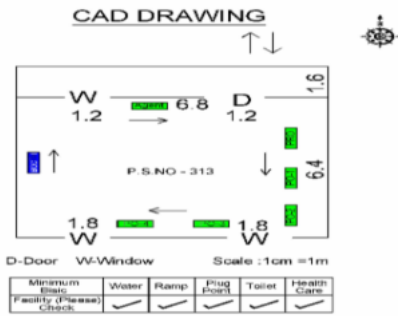

Google Map View

Polling Station Building Front View

Polling Station Front View

Cad View

Key MAP View

1 பெயர் : கருப்புசாமி - தந்தையின் பெயர்: பெருமாள் - வீட்டு எண் : 1-1 வயது : 64 பாலினம் : ஆண் Photo is available	KLS1785633	2 பெயர் : மீனாட்சி கணவர் பெயர்: முருகேஷ் வீட்டு எண் : 1-1-1 வயது : 28 பாலினம் : பெண் Photo is available	XTU1205186	3 பெயர் : அமமாசி - தந்தையின் பெயர்: அங்கமுத்துகவுண்டர் - வீட்டு எண் : 1-2-1 வயது : 71 பாலினம் : ஆண் Photo is available	XTU0771527
4 பெயர் : சின்னம்மாள் - கணவர் பெயர்: அமமாசி - வீட்டு எண் : 1-2-1 வயது : 66 பாலினம் : பெண் Photo is available	XTU0771535	5 பெயர் : சுப்பிரமணி - தந்தையின் பெயர்: அங்கமுத்துகவுண்டர் - வீட்டு எண் : 1-2-1 வயது : 47 பாலினம் : ஆண் Photo is available	XTU0771543	6 பெயர் : அகல்யா கணவர் பெயர்: சுப்ரமணி வீட்டு எண் : 1/2-1 வயது : 34 பாலினம் : பெண் Photo is available	XTU2072080
7 பெயர் : சீரங்கன் - தந்தையின் பெயர்: ராமர் - வீட்டு எண் : 1-4 வயது : 76 பாலினம் : ஆண் Photo is available	XTU1923713	8 பெயர் : அலமேலு - கணவர் பெயர்: பெரியசாமி - வீட்டு எண் : 1-4 வயது : 45 பாலினம் : பெண் Photo is available	KLS1786722	9 பெயர் : வசந்தகுமார் தந்தையின் பெயர்: பெரியசாமி வீட்டு எண் : 1/4 வயது : 25 பாலினம் : ஆண் Photo is available	XTU2194710
10 பெயர் : பிரவீன்குமார் தந்தையின் பெயர்: பெரியசாமி வீட்டு எண் : 1/4 வயது : 23 பாலினம் : ஆண் Photo is available	XTU2194561	11 பெயர் : ஜோதி - தந்தையின் பெயர்: கணேசன் - வீட்டு எண் : 1-5 வயது : 37 பாலினம் : ஆண் Photo is available	XTU0095851	12 பெயர் : கந்தசாமி தந்தையின் பெயர்: அய்யாவு வீட்டு எண் : 1/5-2 வயது : 49 பாலினம் : ஆண் Photo is available	KLS2284875
13 பெயர் : சுமதி கணவர் பெயர்: கந்தசாமி வீட்டு எண் : 1/5-2 வயது : 39 பாலினம் : பெண் Photo is available	KLS3678885	14 பெயர் : சரண்யா ச கணவர் பெயர்: கோபி எஸ் வீட்டு எண் : 1/5-5 வயது : 21 பாலினம் : பெண் Photo is available	XTU2388932	15 பெயர் : பழனி இதரர் பெயர்: பெரியண்ணன் - வீட்டு எண் : 1-7 வயது : 73 பாலினம் : ஆண் Photo is available	XTU1923721
16 பெயர் : நாகமாணிக்கம் - தந்தையின் பெயர்: சுப்பரமணி - வீட்டு எண் : 1-7-1 வயது : 74 பாலினம் : ஆண் Photo is available	XTU0771576	17 பெயர் : ஓபலட்சுமி - கணவர் பெயர்: நாகமாணிக்கம் - வீட்டு எண் : 1-7-1 வயது : 72 பாலினம் : பெண் Photo is available	XTU0771568	18 பெயர் : சரவணன் - தந்தையின் பெயர்: நாகமாணிக்கம் - வீட்டு எண் : 1-7-3 வயது : 46 பாலினம் : ஆண் Photo is available	XTU0771600
19 பெயர் : ஓபலட்சுமி - கணவர் பெயர்: சரவணன் - வீட்டு எண் : 1-7-3 வயது : 42 பாலினம் : பெண் Photo is available	XTU0771618	20 பெயர் : மௌனிகா ச தந்தையின் பெயர்: சரவணன் வீட்டு எண் : 1-7-3 வயது : 21 பாலினம் : பெண் Photo is available	XTU2513018	21 பெயர் : பிரேமா சி தந்தையின் பெயர்: கந்தசாமி வீட்டு எண் : 1/7-7 வயது : 35 பாலினம் : பெண் Photo is available	XTU2403814
22 பெயர் : வரதராஜன் தொ தந்தையின் பெயர்: தலூட்டண்ண செட்டியார் வீட்டு எண் : 1/7-9 வயது : 58 பாலினம் : ஆண் Photo is available	XTU2396919	23 பெயர் : சாவித்திரி வ கணவர் பெயர்: வரதராஜன் வீட்டு எண் : 1/7-9 வயது : 52 பாலினம் : பெண் Photo is available	XTU2359867	24 பெயர் : பரத் வ தந்தையின் பெயர்: வரதராஜன் வீட்டு எண் : 1/7-9 வயது : 25 பாலினம் : ஆண் Photo is available	XTU2359875
25 பெயர் : வெங்கடாசலம் - இதரர் பெயர்: குப்பநாடார் - வீட்டு எண் : 1-8 வயது : 76 பாலினம் : ஆண் Photo is available	XTU1923747	26 பெயர் : லட்சுமி - கணவர் பெயர்: வெங்கடாசலம் - வீட்டு எண் : 1-8 வயது : 71 பாலினம் : பெண் Photo is available	XTU1923754	27 பெயர் : ருக்குமணி - கணவர் பெயர்: வெங்கடாசலம் - வீட்டு எண் : 1-8 வயது : 66 பாலினம் : பெண் Photo is available	XTU1923762
28 பெயர் : முருகன் - இதரர் பெயர்: வெங்கடாசலம் - வீட்டு எண் : 1-8 வயது : 50 பாலினம் : ஆண் Photo is available	XTU1923770	29 பெயர் : கண்ணன் - தந்தையின் பெயர்: வெங்கடாசலம் - வீட்டு எண் : 1-8 வயது : 48 பாலினம் : ஆண் Photo is available	KLS1041623	30 பெயர் : பிரபு - தந்தையின் பெயர்: வெங்கடாசலம் - வீட்டு எண் : 1-8 வயது : 36 பாலினம் : ஆண் Photo is available	XTU0150565