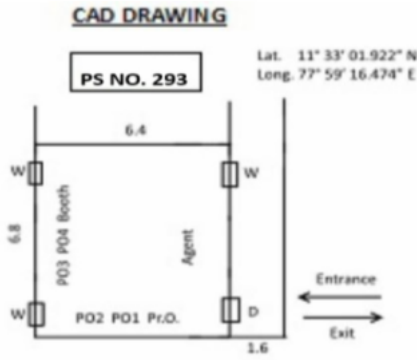

**Google Map View**

**Polling Station Building Front View**

**Polling Station Front View**

**Cad View**

**Key MAP View**

1 பெயர் : பாலசுப்ரமணியம் - தந்தையின் பெயர்: சீரங்கன் - வீட்டு எண் : 1 வயது : 42 பாலினம் : ஆண் Photo is available	XTU0440743	2 பெயர் : சிவராஜ் - தாயின் பெயர்: மாது - வீட்டு எண் : 1/54-1 வயது : 39 பாலினம் : ஆண் Photo is available	KLS2806818	3 பெயர் : ஜெயந்தி - கணவர் பெயர்: சிங்காரவேல் - வீட்டு எண் : 1/103-5 வயது : 41 பாலினம் : பெண் Photo is available	KLS1592849
4 பெயர் : சிங்காரவேல் - தந்தையின் பெயர்: மாணிக்கம் - வீட்டு எண் : 1/301-5 வயது : 54 பாலினம் : ஆண் Photo is available	KLS1592864	5 பெயர் : வசந்த் பிரபாகரன் - தந்தையின் பெயர்: சீனிவாசன் - வீட்டு எண் : 2-243 வயது : 33 பாலினம் : ஆண் Photo is available	XTU0440594	6 பெயர் : பிரகதீஸ்வரன் தந்தையின் பெயர்: பாலாஜி வீட்டு எண் : 3/103 வயது : 24 பாலினம் : ஆண் Photo is available	XTU2190353
S 7 பெயர் : மாலிக்கான் தந்தையின் பெயர்: யாருக் - வீட்டு எண் : 3-203-15 வயது : 52 பாலினம் : ஆண் Photo is available	XTU0584615	S 8 பெயர் : இஸ்திகா - கணவர் பெயர்: மாலிக்கான் - வீட்டு எண் : 3-203-15 வயது : 45 பாலினம் : பெண் Photo is available	KLS2806891	S 9 பெயர் : அபித் ஹுரைசன் தந்தையின் பெயர்: மாலிக்கான் வீட்டு எண் : 3/203-15 வயது : 25 பாலினம் : ஆண் Photo is available	XTU2096188
10 பெயர் : ராஜேந்திரன் - தந்தையின் பெயர்: பெரியசாமி பிள்ளை - வீட்டு எண் : 4 வயது : 70 பாலினம் : ஆண் Photo is available	XTU1959741	11 பெயர் : விஜயா - கணவர் பெயர்: ராஜேந்திரன் - வீட்டு எண் : 4 வயது : 69 பாலினம் : பெண் Photo is available	XTU1959758	12 பெயர் : அருள்மொழி - கணவர் பெயர்: ரவி - வீட்டு எண் : 4 வயது : 60 பாலினம் : பெண் Photo is available	XTU0240440
13 பெயர் : பிரபு - தந்தையின் பெயர்: ராஜேந்திரன் - வீட்டு எண் : 4 வயது : 43 பாலினம் : ஆண் Photo is available	KLS1059229	14 பெயர் : கோகுல் - தந்தையின் பெயர்: ராஜேந்திரன் - வீட்டு எண் : 4 வயது : 33 பாலினம் : ஆண் Photo is available	XTU0772228	15 பெயர் : அகல்யா - தந்தையின் பெயர்: மாது - வீட்டு எண் : 4 வயது : 32 பாலினம் : பெண் Photo is available	XTU0772285
16 பெயர் : சுகுமார் - தந்தையின் பெயர்: ராஜகோபால் - வீட்டு எண் : 4 வயது : 31 பாலினம் : ஆண் Photo is available	XTU0772335	17 பெயர் : குணசீலன் - தந்தையின் பெயர்: ராஜகோபால் - வீட்டு எண் : 4 வயது : 30 பாலினம் : ஆண் Photo is available	XTU0772251	18 பெயர் : கமலம் - கணவர் பெயர்: காசி - வீட்டு எண் : 4-1 வயது : 51 பாலினம் : பெண் Photo is available	XTU1959766
19 பெயர் : மணிகண்டன் - தந்தையின் பெயர்: காசி - வீட்டு எண் : 4-1 வயது : 34 பாலினம் : ஆண் Photo is available	XTU0666958	20 பெயர் : துளசிமணி - கணவர் பெயர்: மணிகண்டன் - வீட்டு எண் : 4-01 வயது : 29 பாலினம் : பெண் Photo is available	XTU0814921	21 பெயர் : கவின்பிரசாத் மோகன் - தந்தையின் பெயர்: மோகன் - வீட்டு எண் : 4-1B5 வயது : 35 பாலினம் : ஆண் Photo is available	XTU0151712
22 பெயர் : ராஜா - தாயின் பெயர்: மாதம்மாள் - வீட்டு எண் : 4-2 வயது : 43 பாலினம் : ஆண் Photo is available	KLS1783000	23 பெயர் : முத்துலட்சுமி - கணவர் பெயர்: ராஜா - வீட்டு எண் : 4-4 வயது : 41 பாலினம் : பெண் Photo is available	XTU0240390	24 பெயர் : செல்லம்மாள் - கணவர் பெயர்: நடேசன் - வீட்டு எண் : 4-5 வயது : 66 பாலினம் : பெண் Photo is available	XTU1959790
25 பெயர் : குழந்தைவேல் - தந்தையின் பெயர்: நடேசன் - வீட்டு எண் : 4-5 வயது : 47 பாலினம் : ஆண் Photo is available	KLS1785799	26 பெயர் : முத்தம்மாள் - கணவர் பெயர்: குழந்தைவேல் - வீட்டு எண் : 4-5 வயது : 43 பாலினம் : பெண் Photo is available	KLS1783166	27 பெயர் : நவீன் கு தந்தையின் பெயர்: குழந்தைவேல் வீட்டு எண் : 4/5 வயது : 22 பாலினம் : ஆண் Photo is available	XTU2414753
28 பெயர் : ராஜகோபால் - தந்தையின் பெயர்: காளியப்பன் - வீட்டு எண் : 4-7 வயது : 52 பாலினம் : ஆண் Photo is available	XTU1959808	29 பெயர் : சத்யா - தந்தையின் பெயர்: சக்திவேல் - வீட்டு எண் : 4-7 வயது : 40 பாலினம் : பெண் Photo is available	XTU0919746	30 பெயர் : தியாகராஜ் நா தாயின் பெயர்: சத்யா வீட்டு எண் : 4-7 வயது : 30 பாலினம் : ஆண் Photo is available	XTU2317972