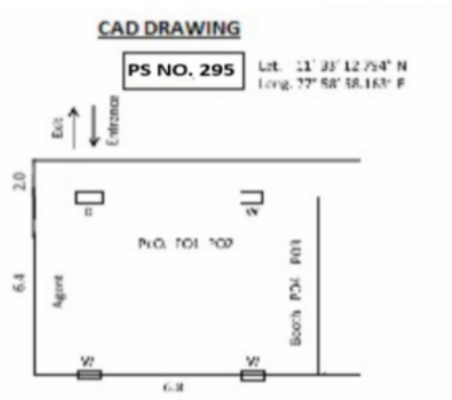

**Google Map View**

**Polling Station Building Front View**

**Polling Station Front View**

**Cad View**

**Key MAP View**

1	XTU2444875	பெயர் : அஜீத் க தந்தையின் பெயர்: கனகராஜ் வீட்டு எண் : 1/164 அருந்ததியர் தெரு வயது : 24 பாலினம் : ஆண்	Photo is available	2	XTU0454355	பெயர் : லோகநாதன் - தந்தையின் பெயர்: மூர்த்தி - வீட்டு எண் : 4-175 வயது : 35 பாலினம் : ஆண்	Photo is available	3	XTU1997113	பெயர் : சண்முகஜோதி - தந்தையின் பெயர்: அம்மாசி - வீட்டு எண் : 5-125-7 வயது : 47 பாலினம் : ஆண்	Photo is available
4	KLS3567013	பெயர் : சூதா - கணவர் பெயர்: சண்முகஜோதி - வீட்டு எண் : 5-125-7 வயது : 41 பாலினம் : பெண்	Photo is available	5	XTU2169829	பெயர் : ரித்திகா தந்தையின் பெயர்: சேகர் வீட்டு எண் : 6/57 வயது : 26 பாலினம் : பெண்	Photo is available	6	XTU2170272	பெயர் : பசுபதி தந்தையின் பெயர்: சேகர் வீட்டு எண் : 6/57 வயது : 24 பாலினம் : ஆண்	Photo is available
7	XTU0773002	பெயர் : பழனியம்மாள் - கணவர் பெயர்: பழனி - வீட்டு எண் : 7 வயது : 56 பாலினம் : பெண்	Photo is available	8	XTU0815183	பெயர் : பிரியதர்ஷினி - கணவர் பெயர்: கமலநாதன் - வீட்டு எண் : 7 வயது : 45 பாலினம் : பெண்	Photo is available	9	XTU0772814	பெயர் : செந்தில்குமார் - தந்தையின் பெயர்: ஐங்கரன் - வீட்டு எண் : 7 வயது : 33 பாலினம் : ஆண்	Photo is available
10	XTU0772996	பெயர் : சுரேஷ் - தந்தையின் பெயர்: செல்லமுத்து - வீட்டு எண் : 7 வயது : 32 பாலினம் : ஆண்	Photo is available	11	XTU0772764	பெயர் : விசாலினி - தந்தையின் பெயர்: கருணாமூர்த்தி - வீட்டு எண் : 7 வயது : 31 பாலினம் : பெண்	Photo is available	12	XTU0772665	பெயர் : ராகினி - தந்தையின் பெயர்: தனசேகரன் - வீட்டு எண் : 7 வயது : 31 பாலினம் : பெண்	Photo is available
13	XTU0772673	பெயர் : ஹரி கிருஷ்ணா - தந்தையின் பெயர்: மாரிமுத்து - வீட்டு எண் : 7 வயது : 30 பாலினம் : ஆண்	Photo is available	14	XTU0772988	பெயர் : யுவராஜ் - தந்தையின் பெயர்: விஜயகுமார் - வீட்டு எண் : 7 வயது : 30 பாலினம் : ஆண்	Photo is available	15	KLS1792837	பெயர் : ரத்தினம்மாள் - கணவர் பெயர்: கந்தப்பன் - வீட்டு எண் : 7-4 வயது : 62 பாலினம் : பெண்	Photo is available
16	XTU0577205	பெயர் : காமராஜ் - தந்தையின் பெயர்: செல்லமுத்து - வீட்டு எண் : 7-4 வயது : 35 பாலினம் : ஆண்	Photo is available	17	XTU0920173	பெயர் : சங்கீதா - தந்தையின் பெயர்: காத்திகேயன் - வீட்டு எண் : 7-4 வயது : 29 பாலினம் : பெண்	Photo is available	18	KLS1794734	பெயர் : செல்லமுத்து - தந்தையின் பெயர்: இருசாக்கவுண்டர் - வீட்டு எண் : 7-5 வயது : 64 பாலினம் : ஆண்	Photo is available
19	KLS1792456	பெயர் : பூங்கொடி - கணவர் பெயர்: செல்லமுத்து - வீட்டு எண் : 7-5 வயது : 56 பாலினம் : பெண்	Photo is available	20	XTU1136191	பெயர் : தாரணி - தந்தையின் பெயர்: வெங்கடேஷ் - வீட்டு எண் : 7-5 வயது : 27 பாலினம் : பெண்	Photo is available	21	HKR2818623	பெயர் : பாக்கியம் - கணவர் பெயர்: ராமசாமி - வீட்டு எண் : 7-5-4 வயது : 56 பாலினம் : பெண்	Photo is available
22	XTU2280014	பெயர் : ரம்யா கணவர் பெயர்: சுரேஷ் வீட்டு எண் : 7/5-5 வயது : 24 பாலினம் : பெண்	Photo is available	23	KLS1043926	பெயர் : தமிழ்செல்வி - கணவர் பெயர்: தண்டபாணி - வீட்டு எண் : 7-6 வயது : 53 பாலினம் : பெண்	Photo is available	24	KLS1792357	பெயர் : செல்வி - கணவர் பெயர்: மாதவன் - வீட்டு எண் : 7-7 வயது : 59 பாலினம் : பெண்	Photo is available
25	XTU0440966	பெயர் : கார்த்திகேயன் - தந்தையின் பெயர்: மாதவன் - வீட்டு எண் : 7-7 வயது : 38 பாலினம் : ஆண்	Photo is available	26	XTU1157858	பெயர் : மேனகா தந்தையின் பெயர்: அசோக்குமார் வீட்டு எண் : 7/8பி வயது : 27 பாலினம் : பெண்	Photo is available	27	XTU1997139	பெயர் : பாலாஜி - தந்தையின் பெயர்: கந்தசாமி - வீட்டு எண் : 7-9-11 வயது : 65 பாலினம் : ஆண்	Photo is available
28	XTU1997154	பெயர் : வசந்தா - கணவர் பெயர்: பெரியசாமி - வீட்டு எண் : 7-10 வயது : 62 பாலினம் : பெண்	Photo is available	29	KLS2803542	பெயர் : கோகிலா - தந்தையின் பெயர்: பெரியசாமி - வீட்டு எண் : 7-10 வயது : 43 பாலினம் : பெண்	Photo is available	30	NIW2048056	பெயர் : சிவபுராணி தாயின் பெயர்: ராஜலிங்கம் வீட்டு எண் : 7/11 வயது : 26 பாலினம் : பெண்	Photo is available