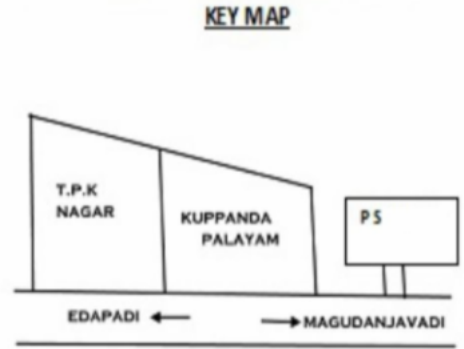

Google Map View

Polling Station Building Front View

Polling Station Front View

Cad View

Key MAP View

1	KLS1792779	பெயர் : பழனியப்பன் - தந்தையின் பெயர்: பெருமாள் - வீட்டு எண் : 6-4-1 வயது : 67 பாலினம் : ஆண்	Photo is available	2	KLS1793041	பெயர் : பாப்பா - கணவர் பெயர்: பழனியப்பன் வீட்டு எண் : 6-4-1 வயது : 59 பாலினம் : பெண்	Photo is available	3	KLS1792977	பெயர் : வெங்கடாசலம் - தந்தையின் பெயர்: பழனியப்பன் - வீட்டு எண் : 6-4-1 வயது : 45 பாலினம் : ஆண்	Photo is available
4	KLS1792787	பெயர் : விஜயகுமார் - தந்தையின் பெயர்: பழனியப்பன் - வீட்டு எண் : 6-4-1 வயது : 45 பாலினம் : ஆண்	Photo is available	5	KLS1792753	பெயர் : ராஜேஸ்வரி - கணவர் பெயர்: விஜயகுமார் - வீட்டு எண் : 6-4-1 வயது : 44 பாலினம் : பெண்	Photo is available	6	KLS1793462	பெயர் : மகேஸ்வரி - கணவர் பெயர்: வெங்கடாசலம் - வீட்டு எண் : 6-4-1 வயது : 43 பாலினம் : பெண்	Photo is available
7	XTU2452597	பெயர் : ரோனிஷா தந்தையின் பெயர்: வெங்கடாசலம் வீட்டு எண் : 6-4-1 வயது : 19 பாலினம் : பெண்	Photo is available	8	XTU2485837	பெயர் : சஞ்சய்ராஜ் தந்தையின் பெயர்: விஜயகுமார் வீட்டு எண் : 6-4-1 வயது : 19 பாலினம் : ஆண்	Photo is available	9	KLS1631308	பெயர் : மணி - இதரர் பெயர்: மாதாயி - வீட்டு எண் : 6-5 வயது : 49 பாலினம் : ஆண்	Photo is available
10	KLS1631613	பெயர் : மாதாயி - கணவர் பெயர்: மணி - வீட்டு எண் : 6-5 வயது : 49 பாலினம் : பெண்	Photo is available	11	XTU0210419	பெயர் : ராஜேஸ்வரி - கணவர் பெயர்: மணி - வீட்டு எண் : 6-5 வயது : 42 பாலினம் : பெண்	Photo is available	12	XTU2438273	பெயர் : ஜீவா தாயின் பெயர்: ராஜேஸ்வரி ரா வீட்டு எண் : 6-5 வயது : 22 பாலினம் : ஆண்	Photo is available
13	KLS1793702	பெயர் : சந்திரா - கணவர் பெயர்: கருப்பண்ணன் - வீட்டு எண் : 6-7 வயது : 51 பாலினம் : பெண்	Photo is available	14	XTU2147791	பெயர் : சிவம் தந்தையின் பெயர்: கருப்பண்ணன் வீட்டு எண் : 6-7 வயது : 23 பாலினம் : ஆண்	Photo is available	15	KLS1660281	பெயர் : மஞ்சளா - கணவர் பெயர்: கந்தசாமி - வீட்டு எண் : 6-9 வயது : 86 பாலினம் : பெண்	Photo is available
16	XTU1876358	பெயர் : கந்தாயி - கணவர் பெயர்: குஞ்சபையன் - வீட்டு எண் : 6-9 வயது : 81 பாலினம் : பெண்	Photo is available	# 17	KLS1660661	பெயர் : பழனி - தந்தையின் பெயர்: குஞ்சபையன் வீட்டு எண் : 6-9 வயது : 51 பாலினம் : ஆண்	Photo is available	18	KLS1621184	பெயர் : பவளக்கொடி - கணவர் பெயர்: பழனி - வீட்டு எண் : 6-9 வயது : 49 பாலினம் : பெண்	Photo is available
# 19	KLS1660331	பெயர் : அர்ச்சுனன் - தந்தையின் பெயர்: குஞ்சபையன் வீட்டு எண் : 6-9 வயது : 49 பாலினம் : ஆண்	Photo is available	# 20	KLS1631217	பெயர் : ஈஸ்வரன் தந்தையின் பெயர்: குஞ்சபையன் வீட்டு எண் : 6-9 வயது : 40 பாலினம் : ஆண்	Photo is available	21	XTU0240689	பெயர் : ஹேமலதா - கணவர் பெயர்: அர்ச்சுனன் - வீட்டு எண் : 6-9 வயது : 38 பாலினம் : பெண்	Photo is available
22	AWP0299495	பெயர் : சண்முகப்பிரியா கணவர் பெயர்: ஈஸ்வரன் வீட்டு எண் : 6-9 வயது : 35 பாலினம் : பெண்	Photo is available	23	XTU1234178	பெயர் : யுவபிரசாத் தந்தையின் பெயர்: கந்தசாமி வீட்டு எண் : 6-9 வயது : 25 பாலினம் : ஆண்	Photo is available	24	XTU2147742	பெயர் : யுவபிரகாஷ் தந்தையின் பெயர்: கந்தசாமி வீட்டு எண் : 6-9 வயது : 23 பாலினம் : ஆண்	Photo is available
25	XTU2147163	பெயர் : மகாலட்சுமி தந்தையின் பெயர்: பழனி வீட்டு எண் : 6-9 வயது : 23 பாலினம் : பெண்	Photo is available	26	XTU2441624	பெயர் : கார்த்திக் தந்தையின் பெயர்: பழனி வீட்டு எண் : 6-9 வயது : 22 பாலினம் : ஆண்	Photo is available	27	KLS1793835	பெயர் : குமார் - தந்தையின் பெயர்: சின்னக்கண்ணு - வீட்டு எண் : 6-10 வயது : 50 பாலினம் : ஆண்	Photo is available
28	KLS1631480	பெயர் : விஜயலட்சுமி - கணவர் பெயர்: குமார் - வீட்டு எண் : 6-10 வயது : 48 பாலினம் : பெண்	Photo is available	29	KLS1660349	பெயர் : வரதராஜ் - தந்தையின் பெயர்: சின்னபையன் - வீட்டு எண் : 6-10 வயது : 46 பாலினம் : ஆண்	Photo is available	30	KLS1631340	பெயர் : நளினி - கணவர் பெயர்: வரதராஜ் - வீட்டு எண் : 6-10 வயது : 45 பாலினம் : பெண்	Photo is available