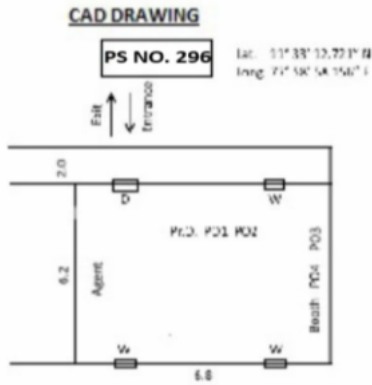

Google Map View

Polling Station Building Front View

Polling Station Front View

Cad View

Key MAP View

1	KLS1792779	பெயர் : பழனியப்பன் - தந்தையின் பெயர்: பெருமாள் - வீட்டு எண் : 6-4-1 வயது : 67 பாலினம் : ஆண்	Photo is available	2	KLS1793041	பெயர் : பாப்பா - கணவர் பெயர்: பழனியப்பன் வீட்டு எண் : 6-4-1 வயது : 59 பாலினம் : பெண்	Photo is available	3	KLS1792977	பெயர் : வெங்கடாசலம் - தந்தையின் பெயர்: பழனியப்பன் - வீட்டு எண் : 6-4-1 வயது : 45 பாலினம் : ஆண்	Photo is available
4	KLS1792787	பெயர் : விஜயகுமார் - தந்தையின் பெயர்: பழனியப்பன் - வீட்டு எண் : 6-4-1 வயது : 45 பாலினம் : ஆண்	Photo is available	5	KLS1792753	பெயர் : ராஜேஸ்வரி - கணவர் பெயர்: விஜயகுமார் - வீட்டு எண் : 6-4-1 வயது : 44 பாலினம் : பெண்	Photo is available	6	KLS1793462	பெயர் : மகேஸ்வரி - கணவர் பெயர்: வெங்கடாசலம் - வீட்டு எண் : 6-4-1 வயது : 43 பாலினம் : பெண்	Photo is available
7	XTU2452597	பெயர் : ரோனிஷா தந்தையின் பெயர்: வெங்கடாசலம் வீட்டு எண் : 6-4-1 வயது : 19 பாலினம் : பெண்	Photo is available	8	XTU2485837	பெயர் : சஞ்சய்ராஜ் தந்தையின் பெயர்: விஜயகுமார் வீட்டு எண் : 6-4-1 வயது : 19 பாலினம் : ஆண்	Photo is available	9	KLS1631308	பெயர் : மணி - இதரர் பெயர்: மாதாயி - வீட்டு எண் : 6-5 வயது : 49 பாலினம் : ஆண்	Photo is available
10	KLS1631613	பெயர் : மாதாயி - கணவர் பெயர்: மணி - வீட்டு எண் : 6-5 வயது : 49 பாலினம் : பெண்	Photo is available	11	XTU0210419	பெயர் : ராஜேஸ்வரி - கணவர் பெயர்: மணி - வீட்டு எண் : 6-5 வயது : 42 பாலினம் : பெண்	Photo is available	12	XTU2438273	பெயர் : ஜீவா தாயின் பெயர்: ராஜேஸ்வரி ரா வீட்டு எண் : 6-5 வயது : 22 பாலினம் : ஆண்	Photo is available
13	KLS1793702	பெயர் : சந்திரா - கணவர் பெயர்: கருப்பண்ணன் - வீட்டு எண் : 6-7 வயது : 51 பாலினம் : பெண்	Photo is available	14	XTU2147791	பெயர் : சிவம் தந்தையின் பெயர்: கருப்பண்ணன் வீட்டு எண் : 6-7 வயது : 23 பாலினம் : ஆண்	Photo is available	15	KLS1660281	பெயர் : மஞ்சளா - கணவர் பெயர்: கந்தசாமி - வீட்டு எண் : 6-9 வயது : 86 பாலினம் : பெண்	Photo is available
16	XTU1876358	பெயர் : கந்தாயி - கணவர் பெயர்: குஞ்சபையன் - வீட்டு எண் : 6-9 வயது : 81 பாலினம் : பெண்	Photo is available	# 17	KLS1660661	பெயர் : பழனி - தந்தையின் பெயர்: குஞ்சபையன் வீட்டு எண் : 6-9 வயது : 51 பாலினம் : ஆண்	Photo is available	18	KLS1621184	பெயர் : பவளக்கொடி - கணவர் பெயர்: பழனி - வீட்டு எண் : 6-9 வயது : 49 பாலினம் : பெண்	Photo is available
# 19	KLS1660331	பெயர் : அர்ச்சுனன் - தந்தையின் பெயர்: குஞ்சபையன் வீட்டு எண் : 6-9 வயது : 49 பாலினம் : ஆண்	Photo is available	# 20	KLS1631217	பெயர் : ஈஸ்வரன் தந்தையின் பெயர்: குஞ்சபையன் வீட்டு எண் : 6-9 வயது : 40 பாலினம் : ஆண்	Photo is available	21	XTU0240689	பெயர் : ஹேமலதா - கணவர் பெயர்: அர்ச்சுனன் - வீட்டு எண் : 6-9 வயது : 38 பாலினம் : பெண்	Photo is available
22	AWP0299495	பெயர் : சண்முகப்பிரியா கணவர் பெயர்: ஈஸ்வரன் வீட்டு எண் : 6-9 வயது : 35 பாலினம் : பெண்	Photo is available	23	XTU1234178	பெயர் : யுவபிரசாத் தந்தையின் பெயர்: கந்தசாமி வீட்டு எண் : 6-9 வயது : 25 பாலினம் : ஆண்	Photo is available	24	XTU2147742	பெயர் : யுவபிரகாஷ் தந்தையின் பெயர்: கந்தசாமி வீட்டு எண் : 6-9 வயது : 23 பாலினம் : ஆண்	Photo is available
25	XTU2147163	பெயர் : மகாலட்சுமி தந்தையின் பெயர்: பழனி வீட்டு எண் : 6-9 வயது : 23 பாலினம் : பெண்	Photo is available	26	XTU2441624	பெயர் : கார்த்திக் தந்தையின் பெயர்: பழனி வீட்டு எண் : 6-9 வயது : 22 பாலினம் : ஆண்	Photo is available	27	KLS1793835	பெயர் : குமார் - தந்தையின் பெயர்: சின்னக்கண்ணு - வீட்டு எண் : 6-10 வயது : 50 பாலினம் : ஆண்	Photo is available
28	KLS1631480	பெயர் : விஜயலட்சுமி - கணவர் பெயர்: குமார் - வீட்டு எண் : 6-10 வயது : 48 பாலினம் : பெண்	Photo is available	29	KLS1660349	பெயர் : வரதராஜ் - தந்தையின் பெயர்: சின்னபையன் - வீட்டு எண் : 6-10 வயது : 46 பாலினம் : ஆண்	Photo is available	30	KLS1631340	பெயர் : நளினி - கணவர் பெயர்: வரதராஜ் - வீட்டு எண் : 6-10 வயது : 45 பாலினம் : பெண்	Photo is available