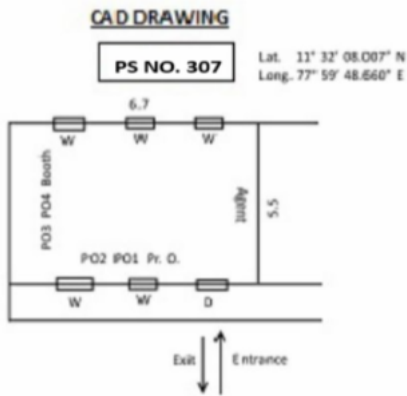

Google Map View

Polling Station Building Front View

Polling Station Front View

Cad View

Key MAP View

1 பெயர் : மோகன் - தந்தையின் பெயர்: வீரமணி - வீட்டு எண் : 1 வயது : 46 பாலினம் : ஆண்	XTU0776344 Photo is available	2 பெயர் : வைதேகி - கணவர் பெயர்: தாமரைக்கண்ணன் - வீட்டு எண் : 1 வயது : 39 பாலினம் : பெண்	XTU0776377 Photo is available	3 பெயர் : சித்தேஸ்வரன் - தந்தையின் பெயர்: பெரியசாமி - வீட்டு எண் : 1 வயது : 31 பாலினம் : ஆண்	XTU0776369 Photo is available
4 பெயர் : அருணகிரி - தந்தையின் பெயர்: கணபதி - வீட்டு எண் : 1-1 வயது : 61 பாலினம் : ஆண்	KLS3650140 Photo is available	5 பெயர் : கருத்திருமன் - தந்தையின் பெயர்: ராஜமாணிக்கம் - வீட்டு எண் : 1-1 வயது : 57 பாலினம் : ஆண்	KLS3669561 Photo is available	6 பெயர் : வெற்றிசெல்வி - கணவர் பெயர்: அருணகிரி - வீட்டு எண் : 1-1 வயது : 55 பாலினம் : பெண்	XTU1966696 Photo is available
7 பெயர் : விஜயா - கணவர் பெயர்: கருத்திருமன் - வீட்டு எண் : 1-1 வயது : 52 பாலினம் : பெண்	KLS3669579 Photo is available	8 பெயர் : காவியா கணவர் பெயர்: பாலமுரளி கி வீட்டு எண் : 1/1 வயது : 32 பாலினம் : பெண்	NIW1134402 Photo is available	9 பெயர் : வைத்திலிங்கம் - தந்தையின் பெயர்: ராமசாமிபிள்ளை - வீட்டு எண் : 1-1-2 வயது : 74 பாலினம் : ஆண்	KLS1834712 Photo is available
10 பெயர் : மல்லிகா - கணவர் பெயர்: வைத்தியலிங்கம் - வீட்டு எண் : 1-1-2 வயது : 64 பாலினம் : பெண்	KLS1834951 Photo is available	11 பெயர் : மலர்கொடி - தந்தையின் பெயர்: வைத்தியலிங்கம் வீட்டு எண் : 1-1-2 வயது : 48 பாலினம் : பெண்	KLS1624071 Photo is available	12 பெயர் : பிரபு - தந்தையின் பெயர்: வைத்தியலிங்கம் - வீட்டு எண் : 1-1-2 வயது : 45 பாலினம் : ஆண்	KLS1625367 Photo is available
13 பெயர் : சதீஷ் - தந்தையின் பெயர்: வைத்தியலிங்கம் - வீட்டு எண் : 1-1-2 வயது : 43 பாலினம் : ஆண்	KLS1625359 Photo is available	S 14 பெயர் : ரமேஷ்குமார் - தந்தையின் பெயர்: மாரிப்பொண்ணு - வீட்டு எண் : 1-1-1-A2 வயது : 51 பாலினம் : ஆண்	MQF3368420 Photo is available	15 பெயர் : மனோஜ்குமார் தந்தையின் பெயர்: கருத்திருமன் வீட்டு எண் : 1/1 ஆர் கே நகர் வயது : 27 பாலினம் : ஆண்	XTU1158740 Photo is available
16 பெயர் : மஞ்சளா - கணவர் பெயர்: சதீஸ் - வீட்டு எண் : 1-2 வயது : 37 பாலினம் : பெண்	XTU0580191 Photo is available	17 பெயர் : அருள்சுப்ரமணியம் - தந்தையின் பெயர்: ரங்கநாதன் - வீட்டு எண் : 1-2-3 வயது : 44 பாலினம் : ஆண்	XTU0357640 Photo is available	18 பெயர் : மகேஸ்வரி - கணவர் பெயர்: அருள்சுப்பிரமணியம் - வீட்டு எண் : 1-2-3 வயது : 37 பாலினம் : பெண்	XTU0670836 Photo is available
19 பெயர் : பாப்பு - கணவர் பெயர்: செல்வராஜ் - வீட்டு எண் : 1-2-7 வயது : 57 பாலினம் : பெண்	XTU0776252 Photo is available	20 பெயர் : ஜெயபிரகாஷ் - தந்தையின் பெயர்: செல்வராஜ் - வீட்டு எண் : 1-2-7 வயது : 44 பாலினம் : ஆண்	KLS3575503 Photo is available	21 பெயர் : கவிப்பிரியா - கணவர் பெயர்: ஜெயபிரகாஷ் -- வீட்டு எண் : 1-2-7 வயது : 31 பாலினம் : பெண்	XTU0776260 Photo is available
22 பெயர் : கேசவவரத்தினி கணவர் பெயர்: சந்தோஷ்குமார் வீட்டு எண் : 1/2-95 வயது : 33 பாலினம் : பெண்	XTU1163377 Photo is available	23 பெயர் : ஆறுமுகம் - தந்தையின் பெயர்: ராமசாமிபிள்ளை - வீட்டு எண் : 1-3 வயது : 59 பாலினம் : ஆண்	XTU1966704 Photo is available	24 பெயர் : சிவகாமி - கணவர் பெயர்: ஆறுமுகம் - வீட்டு எண் : 1-3 வயது : 49 பாலினம் : பெண்	XTU1966712 Photo is available
25 பெயர் : பார்த்திபன் - தந்தையின் பெயர்: ஆறுமுகம் - வீட்டு எண் : 1-3 வயது : 33 பாலினம் : ஆண்	XTU0441584 Photo is available	26 பெயர் : ஷோபியா ர கணவர் பெயர்: ஸ்ரீநாத் வீட்டு எண் : 1/3 வயது : 31 பாலினம் : பெண்	XTU2508778 Photo is available	27 பெயர் : வேலுசாமி - தந்தையின் பெயர்: ராஜாவுண்டர் - வீட்டு எண் : 1-3-1 வயது : 76 பாலினம் : ஆண்	XTU0091413 Photo is available
28 பெயர் : தமிழ்செல்வி - கணவர் பெயர்: வேலுசாமி - வீட்டு எண் : 1-3-1 வயது : 73 பாலினம் : பெண்	XTU0091421 Photo is available	29 பெயர் : கோவிந்தராஜ் - தந்தையின் பெயர்: வேலுசாமி - வீட்டு எண் : 1-3-1 வயது : 48 பாலினம் : ஆண்	XTU0091439 Photo is available	30 பெயர் : சாரதி - கணவர் பெயர்: கோவிந்தராஜ் - வீட்டு எண் : 1-3-1 வயது : 44 பாலினம் : பெண்	XTU0091447 Photo is available