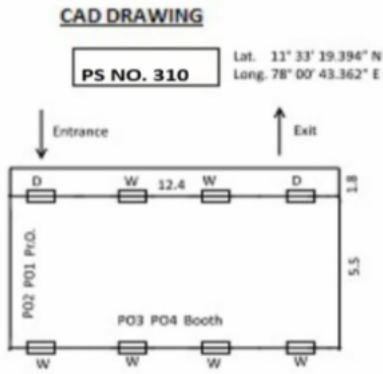

Google Map View

Polling Station Building Front View

Polling Station Front View

Cad View

Key MAP View

1 பெயர் : நவீனகுமார் - தந்தையின் பெயர்: கங்காதரன் - வீட்டு எண் : 1-2A வயது : 27 பாலினம் : ஆண்	XTU1136704 Photo is available	2 பெயர் : ஜீவா - தந்தையின் பெயர்: செல்வம் - வீட்டு எண் : 1/8 வயது : 28 பாலினம் : பெண்	XTU0981613 Photo is available	3 பெயர் : தங்கவேல் - தந்தையின் பெயர்: கிருஷ்ணமுதலியார் - வீட்டு எண் : 1-19 வயது : 73 பாலினம் : ஆண்	XTU0092056 Photo is available
4 பெயர் : பெருமாள் - தந்தையின் பெயர்: லட்சுமணக்கவுண்டர் - வீட்டு எண் : 1-23B வயது : 69 பாலினம் : ஆண்	XTU1991959 Photo is available	5 பெயர் : விஜயராகவன் - தந்தையின் பெயர்: செங்கோட்டுவேலன் - வீட்டு எண் : 1/24 பீ வயது : 45 பாலினம் : ஆண்	XTU0092189 Photo is available	6 பெயர் : மைதிலி - கணவர் பெயர்: மோகன் - வீட்டு எண் : 1-34 வயது : 38 பாலினம் : பெண்	XTU0580944 Photo is available
7 பெயர் : பூங்கொடி - கணவர் பெயர்: வேலாயுதம் - வீட்டு எண் : 1-47 வயது : 36 பாலினம் : பெண்	XTU1119437 Photo is available	8 பெயர் : திரிஷிகா தந்தையின் பெயர்: நடராஜன் வீட்டு எண் : 1/54-3 வயது : 26 பாலினம் : பெண்	XTU1165679 Photo is available	9 பெயர் : கார்த்திகா தந்தையின் பெயர்: நடராஜன் வீட்டு எண் : 1/54-3 வயது : 22 பாலினம் : பெண்	XTU2285070 Photo is available
10 பெயர் : சுஜித் தந்தையின் பெயர்: சரவணன் வீட்டு எண் : 1/70-3 வயது : 22 பாலினம் : ஆண்	XTU2256071 Photo is available	11 பெயர் : பூங்கொடி - கணவர் பெயர்: முரளி - வீட்டு எண் : 1-82 வயது : 41 பாலினம் : பெண்	XTU0359034 Photo is available	12 பெயர் : தினேஷ் மு தந்தையின் பெயர்: முரளி த வீட்டு எண் : 1/82 வயது : 20 பாலினம் : ஆண்	XTU2363109 Photo is available
13 பெயர் : பட்டாபிராஜன் - தந்தையின் பெயர்: நாகராஜன் - வீட்டு எண் : 1-107-1 வயது : 31 பாலினம் : ஆண்	XTU0671735 Photo is available	14 பெயர் : ஜோசப் - தந்தையின் பெயர்: தேவராஜ் - வீட்டு எண் : 2-2-3 வயது : 50 பாலினம் : ஆண்	XTU0816231 Photo is available	15 பெயர் : மதலையம்மாள் - கணவர் பெயர்: செல்வராஜ் - வீட்டு எண் : 2A-1 வயது : 67 பாலினம் : பெண்	XTU0671628 Photo is available
16 பெயர் : கௌரி - தந்தையின் பெயர்: சண்முகம் - வீட்டு எண் : 2B வயது : 28 பாலினம் : பெண்	XTU0981647 Photo is available	17 பெயர் : தினேஷ் குமார் தந்தையின் பெயர்: சுப்பிரமணி வீட்டு எண் : 3/4 வயது : 25 பாலினம் : ஆண்	XTU2030229 Photo is available	18 பெயர் : கீர்த்தனா கணவர் பெயர்: தினேஷ்குமார் வீட்டு எண் : 3/4 வயது : 21 பாலினம் : பெண்	XTU2510162 Photo is available
19 பெயர் : குமார் - தந்தையின் பெயர்: மாணிக்கம் - வீட்டு எண் : 4 வயது : 46 பாலினம் : ஆண்	XTU0776898 Photo is available	20 பெயர் : ஜெயராணி - கணவர் பெயர்: ஜோசப் - வீட்டு எண் : 4 வயது : 43 பாலினம் : பெண்	XTU0879148 Photo is available	21 பெயர் : சத்யா - கணவர் பெயர்: குமார் - வீட்டு எண் : 4 வயது : 38 பாலினம் : பெண்	XTU0776906 Photo is available
22 பெயர் : மண்டோதரி - கணவர் பெயர்: சம்பத் - வீட்டு எண் : 4-1 வயது : 57 பாலினம் : பெண்	XTU1991975 Photo is available	23 பெயர் : செல்வம் - தந்தையின் பெயர்: ரங்கன் - வீட்டு எண் : 4-1 வயது : 55 பாலினம் : ஆண்	KLS1842004 Photo is available	24 பெயர் : சாந்தி - கணவர் பெயர்: செல்வம் - வீட்டு எண் : 4-1 வயது : 50 பாலினம் : பெண்	XTU1991983 Photo is available
25 பெயர் : சாக்ரடீஸ் - தந்தையின் பெயர்: சம்பத் - வீட்டு எண் : 4-1 வயது : 38 பாலினம் : ஆண்	KLS3670163 Photo is available	26 பெயர் : சிலம்பரசன் - தந்தையின் பெயர்: சம்பத் - வீட்டு எண் : 4-1 வயது : 36 பாலினம் : ஆண்	KLS3670171 Photo is available	27 பெயர் : ராஜாமணி - கணவர் பெயர்: அத்தியப்பமுதலியார் - வீட்டு எண் : 4-2 வயது : 83 பாலினம் : பெண்	XTU1991991 Photo is available
28 பெயர் : கோபிநாத் - தந்தையின் பெயர்: சண்முகம் - வீட்டு எண் : 4-2 வயது : 31 பாலினம் : ஆண்	XTU0922138 Photo is available	29 பெயர் : கங்காதரன் - தந்தையின் பெயர்: அத்தியப்பமுதலியார் - வீட்டு எண் : 4-2-1 வயது : 60 பாலினம் : ஆண்	XTU0816868 Photo is available	30 பெயர் : உமாமகேஸ்வரி - கணவர் பெயர்: கங்காதரன் - வீட்டு எண் : 4-2-1 வயது : 52 பாலினம் : பெண்	XTU0816884 Photo is available