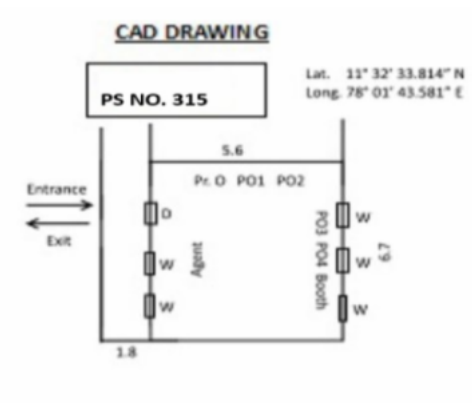

Google Map View

Polling Station Building Front View

Polling Station Front View

Cad View

Key MAP View

1 பெயர் : உமா தேவி - தந்தையின் பெயர்: சின்னதுரை - வீட்டு எண் : 2-41 வயது : 39 பாலினம் : பெண் Photo is available	WHJ0967562	2 பெயர் : இந்துமதி - தந்தையின் பெயர்: ராமதாஸ் - வீட்டு எண் : 3 வயது : 31 பாலினம் : பெண் Photo is available	XTU0673061	3 பெயர் : சக்திவேல் - தந்தையின் பெயர்: செல்வராஜ் - வீட்டு எண் : 3-13A வயது : 36 பாலினம் : ஆண் Photo is available	XTU0361741
4 பெயர் : புகழேந்தி - தாயின் பெயர்: சாந்தி - வீட்டு எண் : 4 வயது : 37 பாலினம் : ஆண் Photo is available	XTU0673087	5 பெயர் : அரவிந்த் - தந்தையின் பெயர்: சேகர் - வீட்டு எண் : 4 வயது : 31 பாலினம் : ஆண் Photo is available	XTU0673095	6 பெயர் : பூபதி - தந்தையின் பெயர்: ராமு - வீட்டு எண் : 4 வயது : 31 பாலினம் : ஆண் Photo is available	XTU0673079
7 பெயர் : ரம்யா - தந்தையின் பெயர்: கந்தசாமி - வீட்டு எண் : 4 வயது : 30 பாலினம் : பெண் Photo is available	XTU0778555	8 பெயர் : குருசாமி - தந்தையின் பெயர்: செங்கோடன் - வீட்டு எண் : 4-1 வயது : 77 பாலினம் : ஆண் Photo is available	XTU1937473	9 பெயர் : செல்வி - கணவர் பெயர்: அர்சுணன் - வீட்டு எண் : 4-1 வயது : 49 பாலினம் : பெண் Photo is available	KLS1845486
10 பெயர் : கந்தசாமி - தந்தையின் பெயர்: குருசாமி - வீட்டு எண் : 4-2 வயது : 59 பாலினம் : ஆண் Photo is available	XTU1937499	11 பெயர் : பானுமதி - கணவர் பெயர்: கந்தசாமி - வீட்டு எண் : 4-2 வயது : 53 பாலினம் : பெண் Photo is available	XTU1937507	12 பெயர் : வெங்கடேஷ் - தந்தையின் பெயர்: கந்தசாமி - வீட்டு எண் : 4-2 வயது : 33 பாலினம் : ஆண் Photo is available	XTU0582072
13 பெயர் : சங்கீதா செ தந்தையின் பெயர்: செங்கோட்டுவேல் வீட்டு எண் : 4/2 வயது : 29 பாலினம் : பெண் Photo is available	XTU2500668	14 பெயர் : புருசோத்தமன் தந்தையின் பெயர்: கந்தசாமி வீட்டு எண் : 4/2 வயது : 27 பாலினம் : ஆண் Photo is available	XTU1206465	15 பெயர் : சாந்தி - கணவர் பெயர்: ராஜேந்திரன் - வீட்டு எண் : 4-4 வயது : 59 பாலினம் : பெண் Photo is available	XTU1937515
16 பெயர் : கல்பனா - கணவர் பெயர்: புகழேந்தி - வீட்டு எண் : 4-4 வயது : 35 பாலினம் : பெண் Photo is available	XTU0778357	17 பெயர் : சரஸ்வதி - கணவர் பெயர்: தங்கவேல் - வீட்டு எண் : 4-5 வயது : 60 பாலினம் : பெண் Photo is available	XTU1939651	18 பெயர் : தங்கம்மாள் - கணவர் பெயர்: சீரங்கன் - வீட்டு எண் : 4-7 வயது : 73 பாலினம் : பெண் Photo is available	XTU1939669
19 பெயர் : கீர்த்திநிவாஷ் தந்தையின் பெயர்: வேலு வீட்டு எண் : 4/7எ வயது : 25 பாலினம் : ஆண் Photo is available	XTU1187517	20 பெயர் : ஜோதி - கணவர் பெயர்: மாணிக்கம் - வீட்டு எண் : 4-8 வயது : 52 பாலினம் : பெண் Photo is available	XTU1939677	21 பெயர் : கவின்குமார் - தந்தையின் பெயர்: மாணிக்கம் - வீட்டு எண் : 4-8 வயது : 28 பாலினம் : ஆண் Photo is available	XTU0982652
22 பெயர் : சாலினி தந்தையின் பெயர்: மாணிக்கம் வீட்டு எண் : 4/8 வயது : 25 பாலினம் : பெண் Photo is available	XTU1209006	23 பெயர் : ரோஜா தந்தையின் பெயர்: மாணிக்கம் வீட்டு எண் : 4/8 வயது : 23 பாலினம் : பெண் Photo is available	XTU2180289	24 பெயர் : சந்திரன் - தந்தையின் பெயர்: கந்தன் - வீட்டு எண் : 4-9 வயது : 62 பாலினம் : ஆண் Photo is available	XTU1939685
25 பெயர் : மல்லிகா - கணவர் பெயர்: சுப்பிரமணி - வீட்டு எண் : 4-10 வயது : 60 பாலினம் : பெண் Photo is available	XTU1939701	26 பெயர் : சம்பத் - தந்தையின் பெயர்: ஆரான் - வீட்டு எண் : 4-10 வயது : 60 பாலினம் : ஆண் Photo is available	XTU1939719	27 பெயர் : ஜெயலட்சுமி - இதரர் பெயர்: சம்பத் - வீட்டு எண் : 4-10 வயது : 58 பாலினம் : பெண் Photo is available	XTU1939727
28 பெயர் : கலைசெல்வன் - தந்தையின் பெயர்: சம்பத் - வீட்டு எண் : 4-10 வயது : 37 பாலினம் : ஆண் Photo is available	XTU0093583	29 பெயர் : பிரதீப் - தந்தையின் பெயர்: சம்பத் - வீட்டு எண் : 4-10 வயது : 33 பாலினம் : ஆண் Photo is available	XTU0582080	30 பெயர் : கோமதி - கணவர் பெயர்: பிரதீப் - வீட்டு எண் : 4-10 வயது : 31 பாலினம் : பெண் Photo is available	XTU1037969