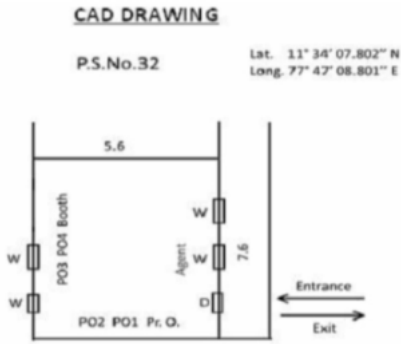

Google Map View

Polling Station Building Front View

Polling Station Front View

Cad View

Key MAP View

1 பெயர் : தினேஷ்குமார் - தந்தையின் பெயர்: பழனிசாமி - வீட்டு எண் : 1 வயது : 33 பாலினம் : ஆண்	XTU0781088 Photo is available	2 பெயர் : வெண்ணிலா - கணவர் பெயர்: ஜான்பீட்டர் - வீட்டு எண் : 1-72D வயது : 45 பாலினம் : பெண்	XTU0108902 Photo is available	3 பெயர் : பாரதி - கணவர் பெயர்: காசிலிங்கம் - வீட்டு எண் : 1A வயது : 32 பாலினம் : பெண்	XTU0597112 Photo is available
4 பெயர் : சபின் தந்தையின் பெயர்: இளங்கோவன் வீட்டு எண் : 2 வயது : 26 பாலினம் : ஆண்	XTU1256072 Photo is available	5 பெயர் : மணிவேல் - தந்தையின் பெயர்: ராஜேந்திரன் - வீட்டு எண் : 2-13 வயது : 37 பாலினம் : ஆண்	XTU0481077 Photo is available	6 பெயர் : நதியா - கணவர் பெயர்: இளஞ்செழியன் - வீட்டு எண் : 2-29 வயது : 37 பாலினம் : பெண்	BMP4065132 Photo is available
7 பெயர் : சித்ரா கணவர் பெயர்: வெங்கடேஷ் வீட்டு எண் : 3/12/1 வயது : 35 பாலினம் : பெண்	XTU2250819 Photo is available	8 பெயர் : தீபா - கணவர் பெயர்: சுந்தர்ராஜ் - வீட்டு எண் : 3-30 வயது : 40 பாலினம் : பெண்	BMP3813029 Photo is available	9 பெயர் : சிவசாமி - தந்தையின் பெயர்: குழந்தைவேல் - வீட்டு எண் : 3A வயது : 40 பாலினம் : ஆண்	XTU0006346 Photo is available
10 பெயர் : நவீன் குமார் தந்தையின் பெயர்: வெங்கடேஷ் வீட்டு எண் : 4/15 வயது : 23 பாலினம் : ஆண்	XTU2172054 Photo is available	11 பெயர் : சுகுனராஜ் தந்தையின் பெயர்: ஜெயவேல் வீட்டு எண் : 4/15 வயது : 22 பாலினம் : ஆண்	XTU2336139 Photo is available	12 பெயர் : கௌசல்யா கணவர் பெயர்: ராமமூர்த்தி வீட்டு எண் : 4/72 வயது : 28 பாலினம் : பெண்	XTU1273309 Photo is available
13 பெயர் : கோபால் - தந்தையின் பெயர்: பொன்னுசாமி - வீட்டு எண் : 4-a வயது : 39 பாலினம் : ஆண்	XTU0481085 Photo is available	14 பெயர் : கார்த்திகா - கணவர் பெயர்: ராஜவேல் - வீட்டு எண் : 5-a வயது : 33 பாலினம் : பெண்	XTU0481093 Photo is available	15 பெயர் : மணிகண்டன் - தந்தையின் பெயர்: மோகன் - வீட்டு எண் : 6 வயது : 38 பாலினம் : ஆண்	XTU0597120 Photo is available
16 பெயர் : விஜயலட்சுமி - கணவர் பெயர்: சுரேஷ்குமார் - வீட்டு எண் : 6-2/15-36 வயது : 33 பாலினம் : பெண்	XTU0597013 Photo is available	17 பெயர் : ரம்யா - கணவர் பெயர்: மணிகண்டன் - வீட்டு எண் : 6A வயது : 33 பாலினம் : பெண்	XTU0927541 Photo is available	18 பெயர் : ராசு தந்தையின் பெயர்: முத்துசாமி வீட்டு எண் : 8 வயது : 70 பாலினம் : ஆண்	XTU1270255 Photo is available
19 பெயர் : மேகலா - கணவர் பெயர்: மாணிக்கம் - வீட்டு எண் : 10A வயது : 33 பாலினம் : பெண்	XTU0597104 Photo is available	20 பெயர் : பூந்தரன் தந்தையின் பெயர்: பூபதி வீட்டு எண் : 13/6/5 வயது : 23 பாலினம் : ஆண்	XTU2172039 Photo is available	21 பெயர் : வனிதா - கணவர் பெயர்: பழனிசாமி - வீட்டு எண் : 13-6-7A வயது : 39 பாலினம் : பெண்	XTU0885483 Photo is available
22 பெயர் : உதயகுமார் - தந்தையின் பெயர்: நாராயணன் - வீட்டு எண் : 14 வயது : 29 பாலினம் : ஆண்	XTU0927533 Photo is available	23 பெயர் : தனசேகரன் - தந்தையின் பெயர்: ஈஸ்வரன் - வீட்டு எண் : 14/12/3/1பி வயது : 31 பாலினம் : ஆண்	XTU0597146 Photo is available	24 பெயர் : சத்தியராஜ் - தந்தையின் பெயர்: திருமுருகன் - வீட்டு எண் : 14-46 வயது : 37 பாலினம் : ஆண்	XTU0481101 Photo is available
25 பெயர் : வேல்முருகன் - தந்தையின் பெயர்: திருமுருகன் - வீட்டு எண் : 14-46 வயது : 35 பாலினம் : ஆண்	XTU0481119 Photo is available	26 பெயர் : மாரிமுத்து - தந்தையின் பெயர்: வருதராஜ் - வீட்டு எண் : 15-1 வயது : 47 பாலினம் : ஆண்	XTU0885525 Photo is available	27 பெயர் : சகுந்தலா - கணவர் பெயர்: மாரிமுத்து - வீட்டு எண் : 15-1 வயது : 41 பாலினம் : பெண்	XTU0885517 Photo is available
28 பெயர் : முருகன் தந்தையின் பெயர்: வரதராஜ் வீட்டு எண் : 15/1 வயது : 40 பாலினம் : ஆண்	XTU1204296 Photo is available	29 பெயர் : அன்னபூரணி - கணவர் பெயர்: முருகன் - வீட்டு எண் : 15/1 வயது : 33 பாலினம் : பெண்	XTU0596742 Photo is available	30 பெயர் : தினேஷ்குமார் தந்தையின் பெயர்: பூவேந்திரன் வீட்டு எண் : 15-2 வயது : 30 பாலினம் : ஆண்	XTU2082824 Photo is available