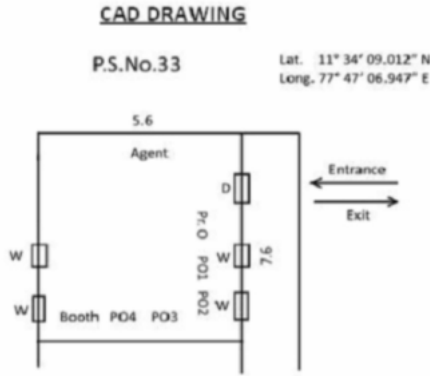

Google Map View

Polling Station Building Front View

Polling Station Front View

Cad View

Key MAP View

சட்டமன்றத் தொகுதியின் எண் மற்றும் பெயர் : 87-சங்ககிரி
பிரிவு எண் மற்றும் பெயர் 1-அரசிராமணி(சி.ஊ), குள்ளம்பட்டி மூப்பன் காட்டுவளவு வார்டு -12