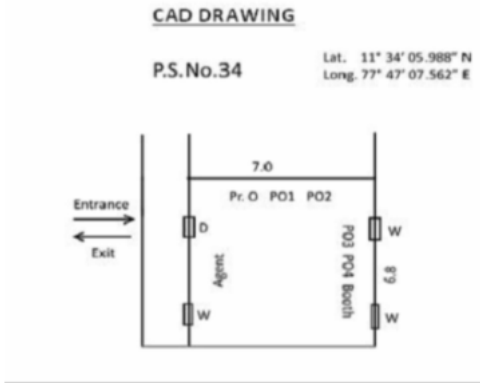

Google Map View

Polling Station Building Front View

Polling Station Front View

Cad View

Key MAP View

1 பெயர் : பரித்தா - கணவர் பெயர் : சின்னதுரை - வீட்டு எண் : 1-12A வயது : 39 பாலினம் : பெண் Photo is available	XTU0597468	2 பெயர் : சந்திரா - கணவர் பெயர் : சதீஸ்குமார் - வீட்டு எண் : 1-96 வயது : 39 பாலினம் : பெண் Photo is available	XTU0781351	3 பெயர் : வேணுகோபால் - தந்தையின் பெயர் : முனியநாதர் - வீட்டு எண் : 2-61 வயது : 59 பாலினம் : ஆண் Photo is available	XTU0109645
4 பெயர் : சமதி - கணவர் பெயர் : வேணுகோபால் - வீட்டு எண் : 2-61 வயது : 50 பாலினம் : பெண் Photo is available	XTU0109652	5 பெயர் : புவனேஸ்வரி - கணவர் பெயர் : துரைராஜ் - வீட்டு எண் : 2-61 வயது : 37 பாலினம் : பெண் Photo is available	XTU0109678	# 6 பெயர் : செல்வக்குமார் த தந்தையின் பெயர் : தங்கராஜ் - வீட்டு எண் : 13/14பீ வயது : 33 பாலினம் : ஆண் Photo is available	XTU0410563
7 பெயர் : உமாராணி - கணவர் பெயர் : இராஜாராம் - வீட்டு எண் : 3-9-2A வயது : 55 பாலினம் : பெண் Photo is available	XTU0109702	8 பெயர் : மோகன்பாபு - தந்தையின் பெயர் : ராஜாராம் - வீட்டு எண் : 3-9-2A வயது : 29 பாலினம் : ஆண் Photo is available	XTU0824136	9 பெயர் : சக்திவேல் தந்தையின் பெயர் : சின்னதுரை வீட்டு எண் : 3-57 வயது : 26 பாலினம் : ஆண் Photo is available	XTU2082675
10 பெயர் : பொன்னாயி - கணவர் பெயர் : சென்னியப்பன் - வீட்டு எண் : 4-1-41 வயது : 51 பாலினம் : பெண் Photo is available	BMP1082403	11 பெயர் : குணசேகரன் - தாயின் பெயர் : பொன்னாயாள் - வீட்டு எண் : 4-4-40A வயது : 34 பாலினம் : ஆண் Photo is available	XTU0597476	12 பெயர் : கணேசன் - தந்தையின் பெயர் : கந்தசாமி - வீட்டு எண் : 7-48 வயது : 56 பாலினம் : ஆண் Photo is available	XTU0109595
13 பெயர் : தங்கமணி - கணவர் பெயர் : கணேசன் - வீட்டு எண் : 7-48 வயது : 46 பாலினம் : பெண் Photo is available	XTU0109587	14 பெயர் : செல்லம்மாள் - கணவர் பெயர் : வெள்ளையகவுண்டர் - வீட்டு எண் : 9 வயது : 69 பாலினம் : பெண் Photo is available	XTU1358043	15 பெயர் : நீதிமலர் - கணவர் பெயர் : சங்கர் - வீட்டு எண் : 9-63 வயது : 38 பாலினம் : பெண் Photo is available	XTU0109629
16 பெயர் : முருகன் - தந்தையின் பெயர் : அய்யனார் - வீட்டு எண் : 10-4-4ஏஃப வயது : 49 பாலினம் : ஆண் Photo is available	XTU1353655	17 பெயர் : துர்காதேவி வே கணவர் பெயர் : விஜயகுமார் மு வீட்டு எண் : 10-4-4ஏஃப வயது : 28 பாலினம் : பெண் Photo is available	XTU2464659	18 பெயர் : சுந்தரி - கணவர் பெயர் : குப்புசாமி - வீட்டு எண் : 10-8 வயது : 73 பாலினம் : பெண் Photo is available	BMP4065298
19 பெயர் : பாலமுருகன் - தந்தையின் பெயர் : முத்துசாம் - வீட்டு எண் : 10-9-19A வயது : 33 பாலினம் : ஆண் Photo is available	XTU0366203	20 பெயர் : பூங்கொடி - கணவர் பெயர் : மாணிக்கம் - வீட்டு எண் : 10பீ வயது : 46 பாலினம் : பெண் Photo is available	BMP1079797	21 பெயர் : பூங்கலைமலர் தந்தையின் பெயர் : முருகவேல் வீட்டு எண் : 11/3/37B வயது : 25 பாலினம் : பெண் Photo is available	XTU1239300
22 பெயர் : ராஜ்குமார் - தந்தையின் பெயர் : வெள்ளையகவுண்டர் - வீட்டு எண் : 11-4 வயது : 40 பாலினம் : ஆண் Photo is available	BMP4065272	23 பெயர் : ஜோதிமணி - தந்தையின் பெயர் : நடராஜன் - வீட்டு எண் : 11-4-38A வயது : 30 பாலினம் : ஆண் Photo is available	XTU0885921	24 பெயர் : ராசு ப தந்தையின் பெயர் : பழனியப்பன் வீட்டு எண் : 11-4-38பி வயது : 56 பாலினம் : ஆண் Photo is available	XTU2464824
25 பெயர் : ஜெயமணி ரா கணவர் பெயர் : ராசு ப வீட்டு எண் : 11-4-38பி வயது : 48 பாலினம் : பெண் Photo is available	XTU2463974	26 பெயர் : ரதி - கணவர் பெயர் : வெங்கடாஜலம் - வீட்டு எண் : 11-21 வயது : 38 பாலினம் : பெண் Photo is available	XTU0481978	27 பெயர் : சரண்யா - கணவர் பெயர் : ராஜ்குமார் - வீட்டு எண் : 12 வயது : 29 பாலினம் : பெண் Photo is available	XTU1038793
28 பெயர் : அம்பிகா - கணவர் பெயர் : வெங்கடேஷ் - வீட்டு எண் : 12-2 வயது : 39 பாலினம் : பெண் Photo is available	BMP4065280	29 பெயர் : சித்தன் - தந்தையின் பெயர் : பொன்னுசாமிகவுண்டர் - வீட்டு எண் : 12-4-58ஏ வயது : 61 பாலினம் : ஆண் Photo is available	XTU1353663	30 பெயர் : பாப்பாத்தி - கணவர் பெயர் : சித்தன் - வீட்டு எண் : 12-4-58அ வயது : 56 பாலினம் : பெண் Photo is available	XTU1353671