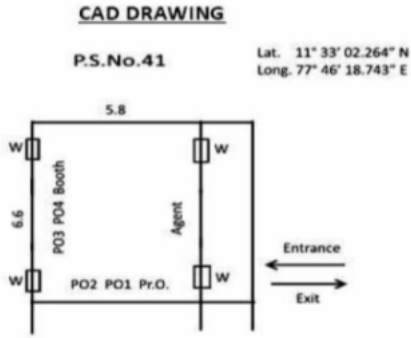

Google Map View

Polling Station Building Front View

Polling Station Front View

Cad View

Key MAP View

சட்டமன்றத் தொகுதியின் எண் மற்றும் பெயர் : 87-சங்ககிரி  
பிரிவு எண் மற்றும் பெயர் 1-அரசிராமணி(சி.ஊ), கருங்கல் வயல் வார்டு-10