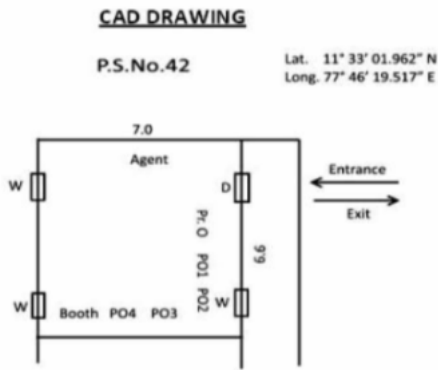

Google Map View

Polling Station Building Front View

Polling Station Front View

Cad View

Key MAP View

1 பெயர் : சாந்தி - கணவர் பெயர்: சக்திவேல் - வீட்டு எண் : 1 வயது : 43 பாலினம் : பெண் Photo is available	XTU0486043	2 பெயர் : மூர்த்தி - தந்தையின் பெயர்: குமரவேல் - வீட்டு எண் : 1-1-48 வயது : 53 பாலினம் : ஆண் Photo is available	XTU0486068	3 பெயர் : பூபதி தாயின் பெயர்: வள்ளியம்மாள் வீட்டு எண் : 1/3-3 வயது : 24 பாலினம் : ஆண் Photo is available	XTU2253474
4 பெயர் : வெங்கடாசலம் - தந்தையின் பெயர்: சின்னுசாமி - வீட்டு எண் : 1-15 வயது : 40 பாலினம் : ஆண் Photo is available	XTU0008672	# 5 பெயர் : கோமதி கந்தசாமி கணவர் பெயர்: கந்தசாமி - வீட்டு எண் : 11-1/59 வயது : 32 பாலினம் : பெண் Photo is available	XTU0599001	6 பெயர் : மோகனபிரியா கணவர் பெயர்: சந்திரசேகர் வீட்டு எண் : 1-25 வயது : 27 பாலினம் : பெண் Photo is available	XTU1255702
7 பெயர் : ஆறுமுகம் தந்தையின் பெயர்: சித்தன் வீட்டு எண் : 1-65 வயது : 55 பாலினம் : ஆண் Photo is available	XTU1261619	8 பெயர் : அமுதா வேலுமணி தந்தையின் பெயர்: முருகேசன் - வீட்டு எண் : 1/112 வயது : 49 பாலினம் : பெண் Photo is available	BMP1087568	9 பெயர் : சின்னசந்திரன் - தந்தையின் பெயர்: காவேரிதவுண்டர் - வீட்டு எண் : 1-118B வயது : 85 பாலினம் : ஆண் Photo is available	XTU0486076
10 பெயர் : மோகன் தந்தையின் பெயர்: சண்முகம் - வீட்டு எண் : 2/1 வயது : 35 பாலினம் : ஆண் Photo is available	XTU0112144	11 பெயர் : மேகலப்பிரியா தந்தையின் பெயர்: பெருமாள் வீட்டு எண் : 2/13 வயது : 22 பாலினம் : பெண் Photo is available	XTU2257814	12 பெயர் : அருள் ஆறுமுகம் - தந்தையின் பெயர்: ராஜரத்தினம் - வீட்டு எண் : 2-150 வயது : 38 பாலினம் : ஆண் Photo is available	XTU0008656
13 பெயர் : ராஜேந்திரன் - தந்தையின் பெயர்: பொன்னுசாமி - வீட்டு எண் : 3-1-20ஏ வயது : 45 பாலினம் : ஆண் Photo is available	XTU1381763	14 பெயர் : மைதிலி - கணவர் பெயர்: ராஜேந்திரன் - வீட்டு எண் : 3-1-20ஏ வயது : 45 பாலினம் : பெண் Photo is available	XTU1381771	15 பெயர் : மணிகண்டன் - தந்தையின் பெயர்: ராஜேந்திரன் - வீட்டு எண் : 3-1-20ஏ வயது : 32 பாலினம் : ஆண் Photo is available	XTU0823542
16 பெயர் : அண்ணப்பா - கணவர் பெயர்: சித்தன் - வீட்டு எண் : 3-1-49 வயது : 48 பாலினம் : பெண் Photo is available	XTU0486084	17 பெயர் : முருகேசன் - தந்தையின் பெயர்: சித்தன் - வீட்டு எண் : 3-1-49 வயது : 35 பாலினம் : ஆண் Photo is available	XTU0486092	18 பெயர் : சத்யா கணவர் பெயர்: முருகேசன் வீட்டு எண் : 3/1-49 வயது : 23 பாலினம் : பெண் Photo is available	XTU2505535
19 பெயர் : சக்திவேல் ச மு தந்தையின் பெயர்: முனுசாமி - வீட்டு எண் : 3-2-88 வயது : 33 பாலினம் : ஆண் Photo is available	XTU0172387	20 பெயர் : சிவபிரகாஷ் த - தந்தையின் பெயர்: தர்மலிங்கம் - வீட்டு எண் : 4-1-143 வயது : 28 பாலினம் : ஆண் Photo is available	XTU1061076	21 பெயர் : பிரதீப் தந்தையின் பெயர்: அர்த்தனாரி வீட்டு எண் : 6/1A-10 வயது : 28 பாலினம் : ஆண் Photo is available	XTU1238260
22 பெயர் : தைலி - கணவர் பெயர்: காளியப்பன் - வீட்டு எண் : 6-28A வயது : 67 பாலினம் : பெண் Photo is available	XTU0111989	23 பெயர் : கவிதா - கணவர் பெயர்: ஜெயராமன் - வீட்டு எண் : 6-77C வயது : 37 பாலினம் : பெண் Photo is available	XTU0486100	24 பெயர் : ஜனார்த்தனன் - தந்தையின் பெயர்: தங்கவேல் - வீட்டு எண் : 6-110 வயது : 31 பாலினம் : ஆண் Photo is available	XTU0486118
25 பெயர் : வளர்மதி - கணவர் பெயர்: முனுசாமி வீட்டு எண் : 6ஏ/112 வயது : 50 பாலினம் : பெண் Photo is available	XTU0486134	26 பெயர் : நந்தினி கணவர் பெயர்: சக்திவேல் வீட்டு எண் : 6ஏ/112 வயது : 27 பாலினம் : பெண் Photo is available	XTU2240034	27 பெயர் : கார்த்திக் - தந்தையின் பெயர்: ஆறுமுகம் - வீட்டு எண் : 9 வயது : 33 பாலினம் : ஆண் Photo is available	XTU0486142
28 பெயர் : பாப்பாத்தி - கணவர் பெயர்: மெய்வேல் - வீட்டு எண் : 9-11 வயது : 72 பாலினம் : பெண் Photo is available	XTU0599019	29 பெயர் : கோகுல் தந்தையின் பெயர்: முருகன் வீட்டு எண் : 9/19 வயது : 25 பாலினம் : ஆண் Photo is available	XTU1180900	30 பெயர் : மீனாட்சி தந்தையின் பெயர்: முருகன் வீட்டு எண் : 9/112 வயது : 26 பாலினம் : பெண் Photo is available	XTU1177492