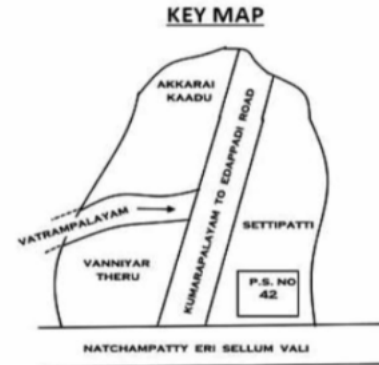

Google Map View

Polling Station Building Front View

Polling Station Front View

Cad View

Key MAP View

1 பெயர் : சாந்தி - கணவர் பெயர்: சக்திவேல் - வீட்டு எண் : 1 வயது : 43 பாலினம் : பெண் Photo is available	XTU0486043	2 பெயர் : மூர்த்தி - தந்தையின் பெயர்: குமரவேல் - வீட்டு எண் : 1-1-48 வயது : 53 பாலினம் : ஆண் Photo is available	XTU0486068	3 பெயர் : பூபதி தாயின் பெயர்: வள்ளியம்மாள் வீட்டு எண் : 1/3-3 வயது : 24 பாலினம் : ஆண் Photo is available	XTU2253474
4 பெயர் : வெங்கடாசலம் - தந்தையின் பெயர்: சின்னுசாமி - வீட்டு எண் : 1-15 வயது : 40 பாலினம் : ஆண் Photo is available	XTU0008672	# 5 பெயர் : கோமதி கந்தசாமி கணவர் பெயர்: கந்தசாமி - வீட்டு எண் : 11-1/59 வயது : 32 பாலினம் : பெண் Photo is available	XTU0599001	6 பெயர் : மோகனபிரியா கணவர் பெயர்: சந்திரசேகர் வீட்டு எண் : 1-25 வயது : 27 பாலினம் : பெண் Photo is available	XTU1255702
7 பெயர் : ஆறுமுகம் தந்தையின் பெயர்: சித்தன் வீட்டு எண் : 1-65 வயது : 55 பாலினம் : ஆண் Photo is available	XTU1261619	8 பெயர் : அமுதா வேலுமணி தந்தையின் பெயர்: முருகேசன் - வீட்டு எண் : 1/112 வயது : 49 பாலினம் : பெண் Photo is available	BMP1087568	9 பெயர் : சின்னசந்திரன் - தந்தையின் பெயர்: காவேரிதவுண்டர் - வீட்டு எண் : 1-118B வயது : 85 பாலினம் : ஆண் Photo is available	XTU0486076
10 பெயர் : மோகன் தந்தையின் பெயர்: சண்முகம் - வீட்டு எண் : 2/1 வயது : 35 பாலினம் : ஆண் Photo is available	XTU0112144	11 பெயர் : மேகலப்பிரியா தந்தையின் பெயர்: பெருமாள் வீட்டு எண் : 2/13 வயது : 22 பாலினம் : பெண் Photo is available	XTU2257814	12 பெயர் : அருள் ஆறுமுகம் - தந்தையின் பெயர்: ராஜரத்தினம் - வீட்டு எண் : 2-150 வயது : 38 பாலினம் : ஆண் Photo is available	XTU0008656
13 பெயர் : ராஜேந்திரன் - தந்தையின் பெயர்: பொன்னுசாமி - வீட்டு எண் : 3-1-20ஏ வயது : 45 பாலினம் : ஆண் Photo is available	XTU1381763	14 பெயர் : மைதிலி - கணவர் பெயர்: ராஜேந்திரன் - வீட்டு எண் : 3-1-20ஏ வயது : 45 பாலினம் : பெண் Photo is available	XTU1381771	15 பெயர் : மணிகண்டன் - தந்தையின் பெயர்: ராஜேந்திரன் - வீட்டு எண் : 3-1-20ஏ வயது : 32 பாலினம் : ஆண் Photo is available	XTU0823542
16 பெயர் : அண்ணப்பா - கணவர் பெயர்: சித்தன் - வீட்டு எண் : 3-1-49 வயது : 48 பாலினம் : பெண் Photo is available	XTU0486084	17 பெயர் : முருகேசன் - தந்தையின் பெயர்: சித்தன் - வீட்டு எண் : 3-1-49 வயது : 35 பாலினம் : ஆண் Photo is available	XTU0486092	18 பெயர் : சத்யா கணவர் பெயர்: முருகேசன் வீட்டு எண் : 3/1-49 வயது : 23 பாலினம் : பெண் Photo is available	XTU2505535
19 பெயர் : சக்திவேல் ச மு தந்தையின் பெயர்: முனுசாமி - வீட்டு எண் : 3-2-88 வயது : 33 பாலினம் : ஆண் Photo is available	XTU0172387	20 பெயர் : சிவபிரகாஷ் த - தந்தையின் பெயர்: தர்மலிங்கம் - வீட்டு எண் : 4-1-143 வயது : 28 பாலினம் : ஆண் Photo is available	XTU1061076	21 பெயர் : பிரதீப் தந்தையின் பெயர்: அர்த்தனாரி வீட்டு எண் : 6/1A-10 வயது : 28 பாலினம் : ஆண் Photo is available	XTU1238260
22 பெயர் : தைலி - கணவர் பெயர்: காளியப்பன் - வீட்டு எண் : 6-28A வயது : 67 பாலினம் : பெண் Photo is available	XTU0111989	23 பெயர் : கவிதா - கணவர் பெயர்: ஜெயராமன் - வீட்டு எண் : 6-77C வயது : 37 பாலினம் : பெண் Photo is available	XTU0486100	24 பெயர் : ஜனார்த்தனன் - தந்தையின் பெயர்: தங்கவேல் - வீட்டு எண் : 6-110 வயது : 31 பாலினம் : ஆண் Photo is available	XTU0486118
25 பெயர் : வளர்மதி - கணவர் பெயர்: முனுசாமி வீட்டு எண் : 6ஏ/112 வயது : 50 பாலினம் : பெண் Photo is available	XTU0486134	26 பெயர் : நந்தினி கணவர் பெயர்: சக்திவேல் வீட்டு எண் : 6ஏ/112 வயது : 27 பாலினம் : பெண் Photo is available	XTU2240034	27 பெயர் : கார்த்திக் - தந்தையின் பெயர்: ஆறுமுகம் - வீட்டு எண் : 9 வயது : 33 பாலினம் : ஆண் Photo is available	XTU0486142
28 பெயர் : பாப்பாத்தி - கணவர் பெயர்: மெய்வேல் - வீட்டு எண் : 9-11 வயது : 72 பாலினம் : பெண் Photo is available	XTU0599019	29 பெயர் : கோகுல் தந்தையின் பெயர்: முருகன் வீட்டு எண் : 9/19 வயது : 25 பாலினம் : ஆண் Photo is available	XTU1180900	30 பெயர் : மீனாட்சி தந்தையின் பெயர்: முருகன் வீட்டு எண் : 9/112 வயது : 26 பாலினம் : பெண் Photo is available	XTU1177492