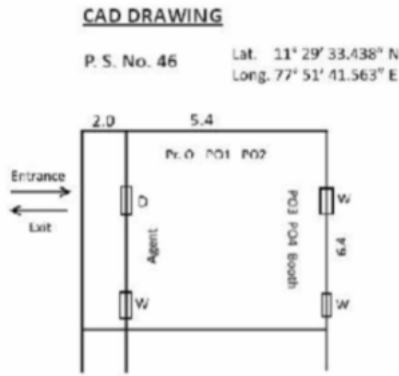

Google Map View

Polling Station Building Front View

Polling Station Front View

Cad View

Key MAP View

1	XTU2104123	பெயர் : பார்த்திபன் தந்தையின் பெயர்: சக்திவேல் வீட்டு எண் : 1 வயது : 25 பாலினம் : ஆண்	Photo is available	2	TZA0045492	பெயர் : ராதா தந்தையின் பெயர்: லோகநாதன் வீட்டு எண் : 1-2/63 சி2 வயது : 38 பாலினம் : பெண்	Photo is available	3	XTU0689364	பெயர் : ஆய்யம்மா - கணவர் பெயர்: ராமர் - வீட்டு எண் : 1-3 வயது : 36 பாலினம் : பெண்	Photo is available
4	XTU0599829	பெயர் : விஜயா - கணவர் பெயர்: ராஜேந்திரன் - வீட்டு எண் : 1-6-157d வயது : 46 பாலினம் : பெண்	Photo is available	5	XTU0929497	பெயர் : ஜோதிப்பிரியா - கணவர் பெயர்: சீனிவாசன் - வீட்டு எண் : 1-156E வயது : 30 பாலினம் : பெண்	Photo is available	6	XTU0257956	பெயர் : பழனியம்மாள் - கணவர் பெயர்: ராமசாமி - வீட்டு எண் : 2 வயது : 81 பாலினம் : பெண்	Photo is available
7	XTU0257741	பெயர் : ஜிவா - கணவர் பெயர்: பெருமாள் - வீட்டு எண் : 2 வயது : 56 பாலினம் : பெண்	Photo is available	8	XTU0689638	பெயர் : வெண்ணிலா - கணவர் பெயர்: காவேரி - வீட்டு எண் : 2 வயது : 50 பாலினம் : பெண்	Photo is available	9	XTU0689877	பெயர் : கந்தம்மாள் - கணவர் பெயர்: வீரன் - வீட்டு எண் : 2 வயது : 49 பாலினம் : பெண்	Photo is available
10	XTU0689455	பெயர் : கோதை நாயகி - கணவர் பெயர்: ஞானசேகரன் - வீட்டு எண் : 2 வயது : 39 பாலினம் : பெண்	Photo is available	11	XTU0689869	பெயர் : ராஜப்பிரியா - கணவர் பெயர்: கந்தசாமி - வீட்டு எண் : 2 வயது : 37 பாலினம் : பெண்	Photo is available	12	XTU0929422	பெயர் : வேல்முருகன் - தாயின் பெயர்: சின்னப்பொன்னு - வீட்டு எண் : 2 வயது : 36 பாலினம் : ஆண்	Photo is available
13	XTU0689471	பெயர் : பூர்ணிமா கணவர் பெயர்: சுரேஷ் - வீட்டு எண் : 2 வயது : 33 பாலினம் : பெண்	Photo is available	14	XTU0689604	பெயர் : சுகாதர் - தந்தையின் பெயர்: ராமசாமி - வீட்டு எண் : 2 வயது : 32 பாலினம் : ஆண்	Photo is available	15	XTU0689802	பெயர் : பொன்குமார் - தந்தையின் பெயர்: சண்முகம் - வீட்டு எண் : 2 வயது : 32 பாலினம் : ஆண்	Photo is available
16	XTU0689885	பெயர் : பிரபாகரன் - தந்தையின் பெயர்: சுப்ரமணியன் - வீட்டு எண் : 2 வயது : 32 பாலினம் : ஆண்	Photo is available	17	XTU0689562	பெயர் : தினேஷ்குமார் - தந்தையின் பெயர்: மெய்வேல் - வீட்டு எண் : 2 வயது : 31 பாலினம் : ஆண்	Photo is available	18	XTU0689570	பெயர் : விஜி - தந்தையின் பெயர்: ராமசாமி - வீட்டு எண் : 2 வயது : 30 பாலினம் : ஆண்	Photo is available
19	XTU0689596	பெயர் : சதீஸ்குமார் - தந்தையின் பெயர்: சுப்ரமணியன் - வீட்டு எண் : 2 வயது : 30 பாலினம் : ஆண்	Photo is available	20	XTU0689794	பெயர் : புகழ் ஜெயந்திரன் - தந்தையின் பெயர்: சின்னண்ணன் - வீட்டு எண் : 2 வயது : 30 பாலினம் : ஆண்	Photo is available	21	BMP1091578	பெயர் : லட்சுமி - கணவர் பெயர்: கோவிந்தநாடார் - வீட்டு எண் : 2-1C வயது : 66 பாலினம் : பெண்	Photo is available
22	BMP3994225	பெயர் : மாணிக்கம் - தந்தையின் பெயர்: கோவிந்தநாடார் - வீட்டு எண் : 2-1C வயது : 46 பாலினம் : ஆண்	Photo is available	23	BMP2185015	பெயர் : ராமர் - தந்தையின் பெயர்: கோவிந்தநாடார் - வீட்டு எண் : 2-1C வயது : 42 பாலினம் : ஆண்	Photo is available	24	BMP2184539	பெயர் : விஜயலட்சுமி - கணவர் பெயர்: செல்வகுமார் - வீட்டு எண் : 2-2C வயது : 46 பாலினம் : பெண்	Photo is available
25	XTU0583864	பெயர் : நடேசன் - தந்தையின் பெயர்: ஜம்புலிங்கம் - வீட்டு எண் : 2-3A வயது : 72 பாலினம் : ஆண்	Photo is available	26	BMP1090703	பெயர் : பழனியம்மாள் - கணவர் பெயர்: வரதப்பன் - வீட்டு எண் : 2-4 வயது : 80 பாலினம் : பெண்	Photo is available	27	XTU1390707	பெயர் : பூமலை - தந்தையின் பெயர்: வரதப்பன் - வீட்டு எண் : 2-6 வயது : 61 பாலினம் : ஆண்	Photo is available
28	BMP1102680	பெயர் : லதா - கணவர் பெயர்: பூமலை - வீட்டு எண் : 2-6 வயது : 52 பாலினம் : பெண்	Photo is available	29	XTU0887596	பெயர் : சரண்யா வ பூ தந்தையின் பெயர்: பூமலை - வீட்டு எண் : 2/6ஏ வயது : 29 பாலினம் : பெண்	Photo is available	30	XTU2247369	பெயர் : வினோதினி தந்தையின் பெயர்: பூமலை வீட்டு எண் : 2/6ஏ வயது : 23 பாலினம் : பெண்	Photo is available