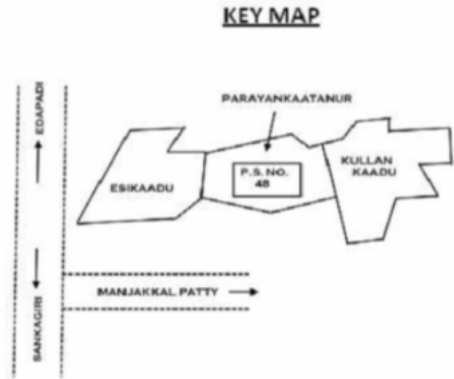

Google Map View

Polling Station Building Front View

ELEVATION

Polling Station Front View

Cad View

Key MAP View

1 பெயர் : வி பூபதிராஜ் தந்தையின் பெயர்: வெங்கடாசலம் வீட்டு எண் : 1 வயது : 19 பாலினம் : ஆண்	XTU2483071 Photo is available	2 பெயர் : முருகன் - தந்தையின் பெயர்: அண்ணாமலை - வீட்டு எண் : 1-3 வயது : 41 பாலினம் : ஆண்	BMP4021861 Photo is available	3 பெயர் : பெருமாயி - கணவர் பெயர்: சின்னையன் - வீட்டு எண் : 1-3-5 வயது : 82 பாலினம் : பெண்	BMP2173599 Photo is available
4 பெயர் : செல்லம்மாள் - கணவர் பெயர்: சின்னையன் - வீட்டு எண் : 1-3-5 வயது : 72 பாலினம் : பெண்	XTU1394105 Photo is available	5 பெயர் : திருமலை - தந்தையின் பெயர்: சின்னையன் - வீட்டு எண் : 1-3-5 வயது : 52 பாலினம் : ஆண்	BMP2171866 Photo is available	6 பெயர் : மனோகாரன் - தந்தையின் பெயர்: கந்தசாமி - வீட்டு எண் : 1-3-6 வயது : 66 பாலினம் : ஆண்	BMP2172609 Photo is available
7 பெயர் : விஜயா - கணவர் பெயர்: மனோகாரன் - வீட்டு எண் : 1-3-6 வயது : 61 பாலினம் : பெண்	BMP2172591 Photo is available	8 பெயர் : தனலெட்சுமி - கணவர் பெயர்: ராமசாமி - வீட்டு எண் : 1-3-7 வயது : 59 பாலினம் : பெண்	BMP2185940 Photo is available	9 பெயர் : பாவாயி - கணவர் பெயர்: ராமசாமிக்கவுண்டர் - வீட்டு எண் : 1-3-8 வயது : 84 பாலினம் : பெண்	BMP1092634 Photo is available
10 பெயர் : பாலகிருஷ்ணன் - தந்தையின் பெயர்: ராமசாமிக்கவுண்டர் - வீட்டு எண் : 1-3-8 வயது : 61 பாலினம் : ஆண்	BMP2174332 Photo is available	11 பெயர் : செல்வி - கணவர் பெயர்: பாலகிருஷ்ணன் - வீட்டு எண் : 1-3-8 வயது : 52 பாலினம் : பெண்	BMP1092642 Photo is available	12 பெயர் : உமாமகேஷ்வரி கணவர் பெயர்: முருகன் வீட்டு எண் : 1-3/8 எ வயது : 39 பாலினம் : பெண்	XTU2110120 Photo is available
13 பெயர் : சரண்யா - தந்தையின் பெயர்: ராஜீ - வீட்டு எண் : 1-3/8 பீ வயது : 29 பாலினம் : பெண்	XTU0947739 Photo is available	14 பெயர் : சுப்பிரமணி - தந்தையின் பெயர்: ராமசாமிகவுண்டர் - வீட்டு எண் : 1-3-9 வயது : 73 பாலினம் : ஆண்	XTU1396373 Photo is available	15 பெயர் : சதீஸ்குமார் - தந்தையின் பெயர்: சுப்ரமணி - வீட்டு எண் : 1-3-9 வயது : 42 பாலினம் : ஆண்	BMP2175156 Photo is available
16 பெயர் : சகுந்தலா - கணவர் பெயர்: ராஜா - வீட்டு எண் : 1-3-12 வயது : 67 பாலினம் : பெண்	BMP2171361 Photo is available	17 பெயர் : வைரமணி - தந்தையின் பெயர்: ராஜா - வீட்டு எண் : 1-3-12 வயது : 36 பாலினம் : ஆண்	XTU0600528 Photo is available	18 பெயர் : ராமசாமி - தந்தையின் பெயர்: ராசாக்கவுண்டர் - வீட்டு எண் : 1-3-12A வயது : 77 பாலினம் : ஆண்	BMP2174134 Photo is available
19 பெயர் : ராகுல் தந்தையின் பெயர்: குணசேகரன் வீட்டு எண் : 1/3/12ஏ வயது : 22 பாலினம் : ஆண்	XTU2314193 Photo is available	20 பெயர் : நல்லம்மாள் - கணவர் பெயர்: செங்கோட்டுவேல் - வீட்டு எண் : 1-3-13 வயது : 58 பாலினம் : பெண்	BMP2173672 Photo is available	21 பெயர் : சித்ரா - கணவர் பெயர்: மாதேஸ் - வீட்டு எண் : 1-3-13 வயது : 52 பாலினம் : பெண்	BMP2181295 Photo is available
22 பெயர் : சண்முகம் - தந்தையின் பெயர்: செங்கோட்டுவேலு வீட்டு எண் : 1-3/14ஏ வயது : 38 பாலினம் : ஆண்	XTU0010504 Photo is available	23 பெயர் : ஆர்த்தி கணவர் பெயர்: சண்முகம் வீட்டு எண் : 1-3/14ஏ வயது : 33 பாலினம் : பெண்	XTU2072536 Photo is available	24 பெயர் : அழகம்மாள் - கணவர் பெயர்: மாரிமுத்து - வீட்டு எண் : 1-3-15 வயது : 57 பாலினம் : பெண்	BMP2187300 Photo is available
25 பெயர் : முத்தாயி - கணவர் பெயர்: வெள்ளையக்கவுண்டர் வீட்டு எண் : 1-3-16 வயது : 87 பாலினம் : பெண்	BMP3994332 Photo is available	26 பெயர் : பழனியம்மாள் கணவர் பெயர்: சுந்தரம் - வீட்டு எண் : 1-3-16 வயது : 61 பாலினம் : பெண்	BMP1091560 Photo is available	27 பெயர் : ராமதாஸ் சு தந்தையின் பெயர்: சுந்தரம் - வீட்டு எண் : 1-3-16 வயது : 45 பாலினம் : ஆண்	BMP2184562 Photo is available
28 பெயர் : செங்கோடன் - தந்தையின் பெயர்: பழனியப்பநாடார் - வீட்டு எண் : 1-3-17 வயது : 69 பாலினம் : ஆண்	XTU1396407 Photo is available	29 பெயர் : செல்லம்மாள் - கணவர் பெயர்: செங்கோடன் - வீட்டு எண் : 1-3-17 வயது : 62 பாலினம் : பெண்	BMP1091370 Photo is available	30 பெயர் : தாமோதரன் - தந்தையின் பெயர்: செங்கோடன் - வீட்டு எண் : 1-3-17 வயது : 42 பாலினம் : ஆண்	BMP2184521 Photo is available