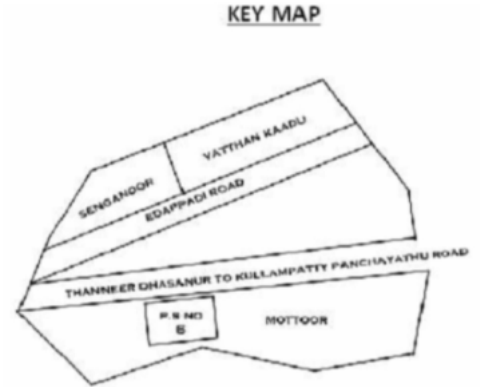

Google Map View

Polling Station Building Front View

Polling Station Front View

Cad View

Key MAP View

சட்டமன்றத் தொகுதியின் எண் மற்றும் பெயர் : 87-சங்ககிரி  
பிரிவு எண் மற்றும் பெயர் 1-காவேரிப்பட்டி (ஊ), வத்தன்காடு வார்டு-1