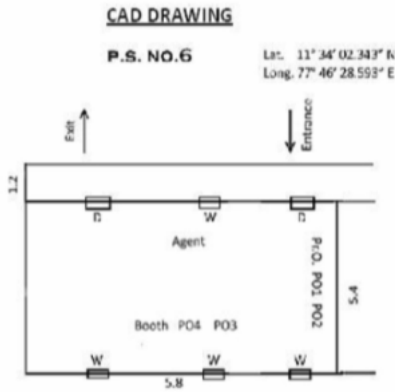

Google Map View

Polling Station Building Front View

Polling Station Front View

Cad View

Key MAP View

சட்டமன்றத் தொகுதியின் எண் மற்றும் பெயர் : 87-சங்ககிரி  
பிரிவு எண் மற்றும் பெயர் 1-காவேரிப்பட்டி (ஊ), வத்தன்காடு வார்டு-1