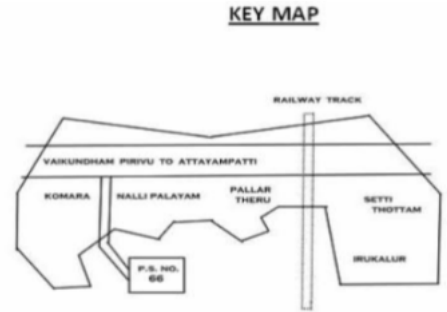

Key MAP View