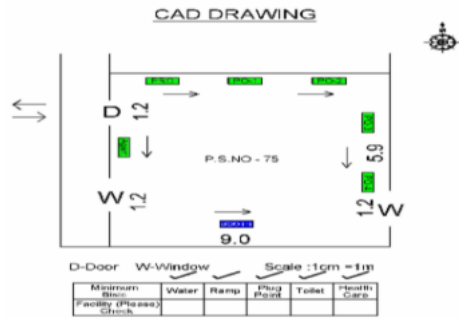

Google Map View

Polling Station Building Front View

Polling Station Front View

Cad View

Key MAP View

சட்டமன்றத் தொகுதியின் எண் மற்றும் பெயர் : 87-சங்ககிரி பிரிவு எண் மற்றும் பெயர் 1-அன்னதானப்பட்டி (ஊ), ஒழுகுபறை அருந்ததியர் தெரு வார்டு-1