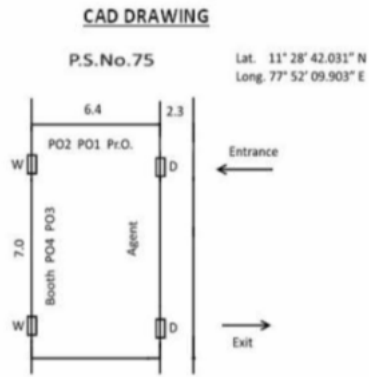

Google Map View

Polling Station Building Front View

Polling Station Front View

Cad View

Key MAP View

1	XTU0498295	பெயர் : செல்லம்மாள் - கணவர் பெயர்: ராமசாமி - வீட்டு எண் : 1 வயது : 67 பாலினம் : பெண்	Photo is available	2	XTU0697870	பெயர் : சசிகுமார் - தந்தையின் பெயர்: மணி - வீட்டு எண் : 1 வயது : 46 பாலினம் : ஆண்	Photo is available	3	XTU0936070	பெயர் : தினேஷ்தியாகராஜன் - தந்தையின் பெயர்: கணேசன் - வீட்டு எண் : 1 வயது : 39 பாலினம் : ஆண்	Photo is available
4	BMP1364470	பெயர் : அய்யனார் - தந்தையின் பெயர்: ஆறுமுகபடையாட்சி - வீட்டு எண் : 1-1-16B வயது : 74 பாலினம் : ஆண்	Photo is available	5	XTU0117606	பெயர் : ஆனந்த்குமாரன் - தந்தையின் பெயர்: மணி - வீட்டு எண் : 1-1B வயது : 39 பாலினம் : ஆண்	Photo is available	6	XTU0935643	பெயர் : அரசி - கணவர் பெயர்: ஆனந்த்குமாரன் - வீட்டு எண் : 1-1B வயது : 38 பாலினம் : பெண்	Photo is available
7	XTU0935916	பெயர் : வித்யாசாகர் - தந்தையின் பெயர்: கணேசமூர்த்தி - வீட்டு எண் : 1-6 வயது : 28 பாலினம் : ஆண்	Photo is available	8	XTU2255503	பெயர் : ரேணுகா தந்தையின் பெயர்: குமரேசன் வீட்டு எண் : 1/6/14ஏ வயது : 22 பாலினம் : பெண்	Photo is available	9	XTU2376564	பெயர் : மோனிஷா கு தந்தையின் பெயர்: குமரேசன் வீட்டு எண் : 1/6/14ஏ வயது : 20 பாலினம் : பெண்	Photo is available
10	XTU1229335	பெயர் : முத்தாயி கணவர் பெயர்: குட்டி வீட்டு எண் : 1-6-14e-2 வயது : 69 பாலினம் : பெண்	Photo is available	11	BMP3857984	பெயர் : கந்தப்பன் - தந்தையின் பெயர்: நல்லாகவுண்டர் - வீட்டு எண் : 1-6-14டி4,திருநகர் காலனி வயது : 83 பாலினம் : ஆண்	Photo is available	12	XTU1448356	பெயர் : புவனேஸ்வரி - கணவர் பெயர்: கந்தப்பன் - வீட்டு எண் : 1-6-14டி4 திருநகர் காலனி வயது : 72 பாலினம் : பெண்	Photo is available
13	XTU2198778	பெயர் : சின்னபொண்ணு கணவர் பெயர்: ராஜேந்திரன் வீட்டு எண் : 1-6-16 வயது : 50 பாலினம் : பெண்	Photo is available	14	XTU0414862	பெயர் : ஐயனாரப்பன் - தந்தையின் பெயர்: முத்துசாமி - வீட்டு எண் : 1-6-16A1 வயது : 42 பாலினம் : ஆண்	Photo is available	15	XTU1054626	பெயர் : பத்மபிரியா - கணவர் பெயர்: ஐயனாரப்பன் - வீட்டு எண் : 1-6-16A1 வயது : 36 பாலினம் : பெண்	Photo is available
16	BMP1333947	பெயர் : மாதேஸ்வரன் - தந்தையின் பெயர்: இருசான் - வீட்டு எண் : 1-6-16-a8 வயது : 67 பாலினம் : ஆண்	Photo is available	17	BMP1334135	பெயர் : அமுதா - கணவர் பெயர்: மாதேஸ்வரன் - வீட்டு எண் : 1-6-16-a8 வயது : 60 பாலினம் : பெண்	Photo is available	18	BMP1334465	பெயர் : மணி தந்தையின் பெயர்: ஆறுமுகம் - வீட்டு எண் : 1-6-16 பி வயது : 75 பாலினம் : ஆண்	Photo is available
19	XTU2251502	பெயர் : ராஜேஸ்வரி கணவர் பெயர்: மணி வீட்டு எண் : 1-6-16பீ வயது : 55 பாலினம் : பெண்	Photo is available	20	XTU0498352	பெயர் : ராஜேஸ் - தந்தையின் பெயர்: குணசேகரன் - வீட்டு எண் : 1-6-17/ஆர்3 வயது : 43 பாலினம் : ஆண்	Photo is available	21	XTU0117440	பெயர் : சிவகாமியம்மாள் - கணவர் பெயர்: கணேசமூர்த்தி - வீட்டு எண் : 1-6-19 வயது : 57 பாலினம் : பெண்	Photo is available
22	XTU0117408	பெயர் : கணேசமூர்த்தி க தந்தையின் பெயர்: கந்தசாமி ம வீட்டு எண் : 1-6-19டி5 வயது : 59 பாலினம் : ஆண்	Photo is available	23	XTU0935924	பெயர் : மல்லப்பராஜ் க தந்தையின் பெயர்: கணேசமூர்த்தி - வீட்டு எண் : 1-6-19டி5 வயது : 32 பாலினம் : ஆண்	Photo is available	24	XTU2511939	பெயர் : ஜானகி கணவர் பெயர்: சண்முகம் வீட்டு எண் : 1-8 வயது : 53 பாலினம் : பெண்	Photo is available
25	TWX2124659	பெயர் : மோகன் தந்தையின் பெயர்: மணிஆசாரி வீட்டு எண் : 1/8/31 வயது : 49 பாலினம் : ஆண்	Photo is available	26	XTU0270694	பெயர் : விஸ்வநாதன் - தந்தையின் பெயர்: சரவணன் - வீட்டு எண் : 1-14 வயது : 43 பாலினம் : ஆண்	Photo is available	27	XTU0270702	பெயர் : கந்தகிரி - தந்தையின் பெயர்: சரவணன் - வீட்டு எண் : 1-14 வயது : 41 பாலினம் : ஆண்	Photo is available
28	XTU0697854	பெயர் : சபரிகிரிநாதன் - தந்தையின் பெயர்: அய்யப்பன் - வீட்டு எண் : 1-14 வயது : 31 பாலினம் : ஆண்	Photo is available	29	XTU0608513	பெயர் : லோகப்பிரியா - தந்தையின் பெயர்: அர்ச்சுணன் - வீட்டு எண் : 1-16-1A வயது : 35 பாலினம் : பெண்	Photo is available	30	XTU0936146	பெயர் : யாஸ்மின் - தந்தையின் பெயர்: இர்பான் - வீட்டு எண் : 1-16-ஏ8 வயது : 28 பாலினம் : பெண்	Photo is available