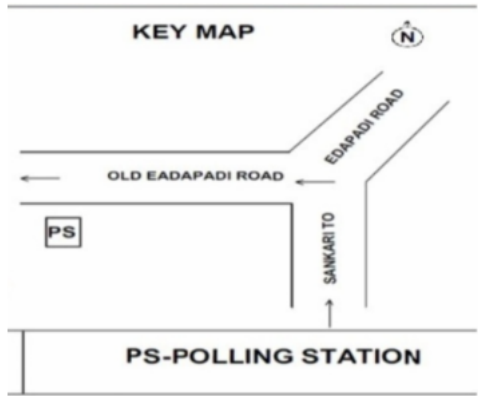

Google Map View

Polling Station Building Front View

Polling Station Front View

Cad View

Key MAP View

சட்டமன்றத் தொகுதியின் எண் மற்றும் பெயர் : 87-சங்ககிரி பிரிவு எண் மற்றும் பெயர் 1-சங்ககிரி(ந), முஸ்லீம் தெரு வார்டு -11