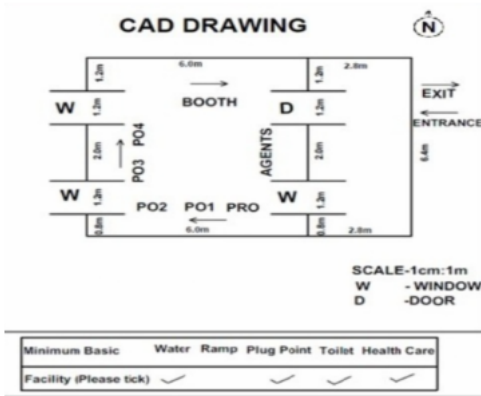

Google Map View

Polling Station Building Front View

Polling Station Front View

Cad View

Key MAP View

சட்டமன்றத் தொகுதியின் எண் மற்றும் பெயர் : 87-சங்ககிரி பிரிவு எண் மற்றும் பெயர் 1-சங்ககிரி(ந), முஸ்லீம் தெரு வார்டு -11