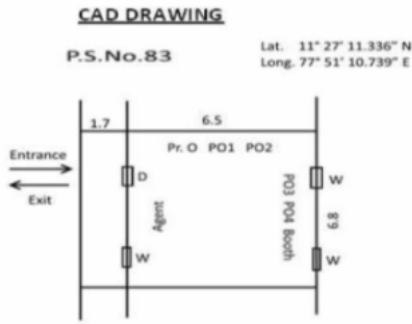

Google Map View

Polling Station Building Front View

Polling Station Front View

Cad View

Key MAP View

சட்டமன்றத் தொகுதியின் எண் மற்றும் பெயர் : 87-சங்ககிரி பிரிவு எண் மற்றும் பெயர் 1-சங்ககிரி(ந), நாட்டாம்பாளையம் வார்டு-2