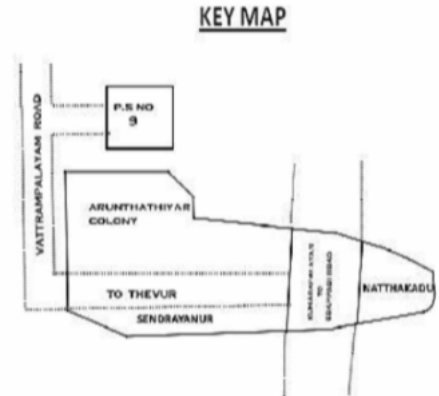

Cad View

Key MAP View