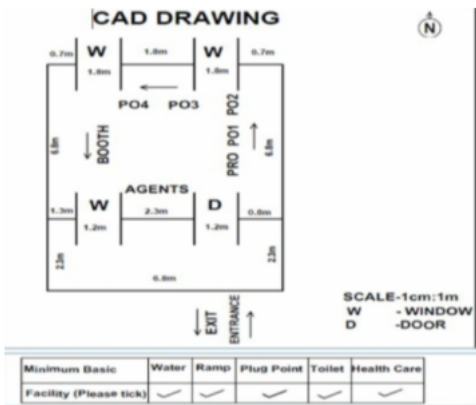

வாக்காளர் பதிவு அலுவலரின்
கையொப்பம்

Nazri Naksha

Google Map View

Polling Station Building Front View

Polling Station Front View

Cad View

Key MAP View

சட்டமன்றத் தொகுதியின் எண் மற்றும் பெயர் : 87-சங்ககிரி
பிரிவு எண் மற்றும் பெயர் 1-சங்ககிரி(ந), அக்ரஹாரத் தெரு வார்டு -4