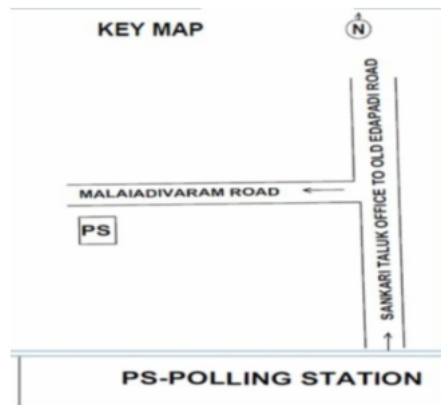

வாக்காளர் பதிவு அலுவலரின்
கையொப்பம்

Nazri Naksha

Google Map View

Polling Station Building Front View

Polling Station Front View

Cad View

Key MAP View

சட்டமன்றத் தொகுதியின் எண் மற்றும் பெயர் : 87-சங்ககிரி
பிரிவு எண் மற்றும் பெயர் 1-சங்ககிரி(ந), அக்ரஹாரத் தெரு வார்டு -4