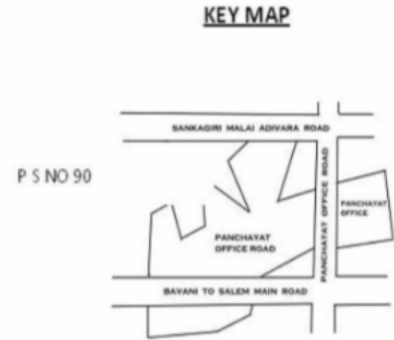

Cad View

Key MAP View