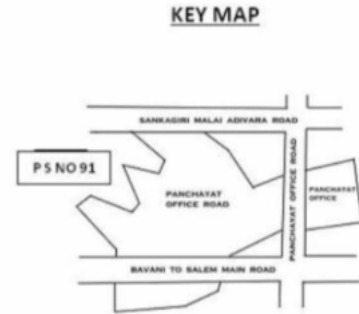

Key MAP View