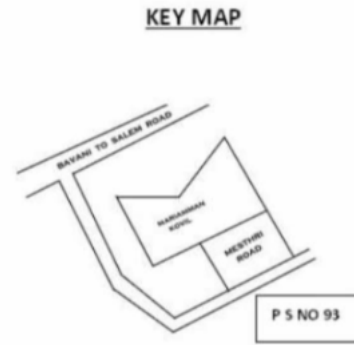

Key MAP View