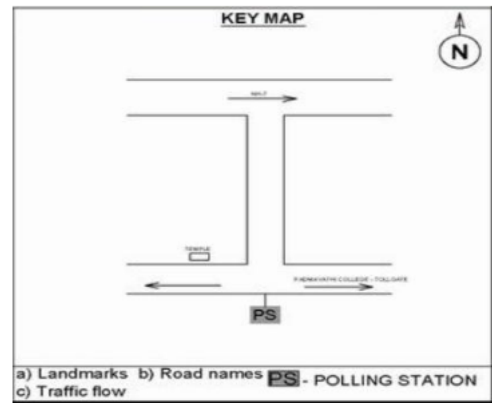

Google Map View

Polling Station Building Front View

Polling Station Front View

Cad View

Key MAP View

சட்டமன்றத் தொகுதியின் எண் மற்றும் பெயர் : 88-சேலம் (மேற்கு)
பிரிவு எண் மற்றும் பெயர் 1-கோட்டகவுண்டம்பட்டி (வ.கி) மற்றும் (ஊ), வார்டு 1,ஆதிதிராவிடர்தெரு